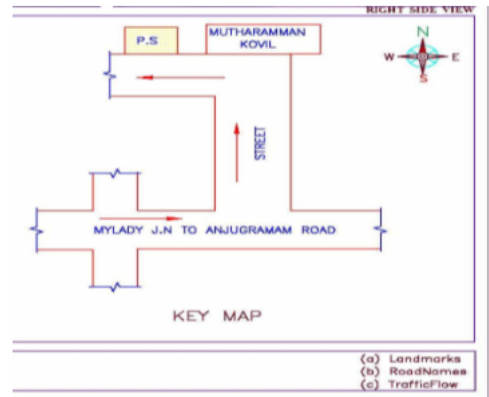

Cad View

Key MAP View