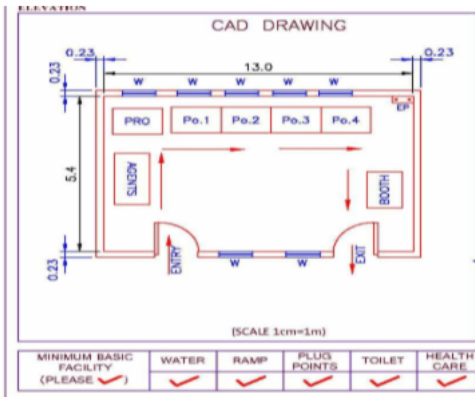

Cad View

Key MAP View