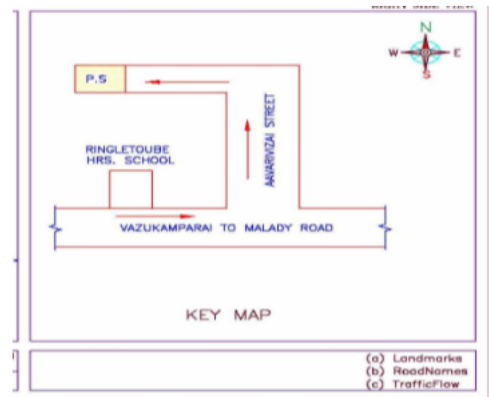

Cad View

Key MAP View