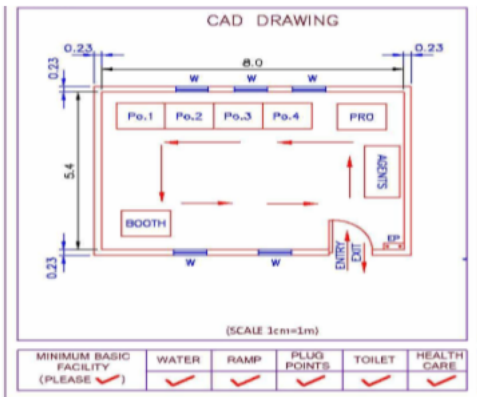

Cad View

Key MAP View