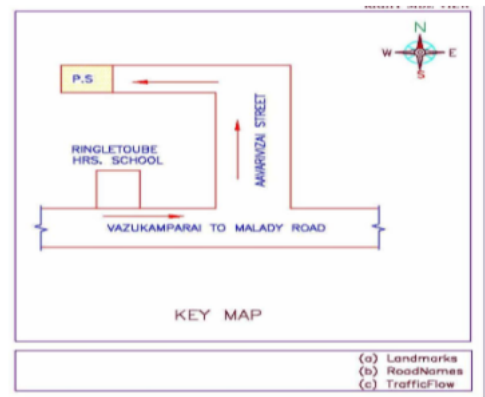

Cad View

Key MAP View