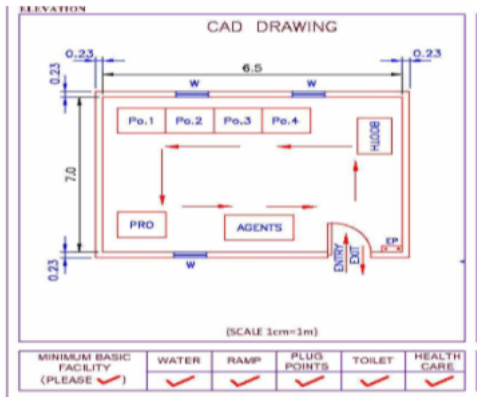

Google Map View

Polling Station Building Front View

Polling Station Front View

Cad View

Key MAP View

1 பெயர் : விஜயகுமார் தந்தை பெயர்: சுயம்புலிங்கம் வீட்டு எண் : 1-2 வயது : 49 பாலினம் : ஆண்	ZZK1524867 Photo is available	2 பெயர் : கவிதா கணவர் பெயர்: விஜயகுமார் வீட்டு எண் : 1-2 வயது : 47 பாலினம் : பெண்	HFX4919437 Photo is available	3 பெயர் : அஜய் வி தந்தை பெயர்: விஜயகுமார் வீட்டு எண் : 1/2 வயது : 21 பாலினம் : ஆண்	ZZK3523362 Photo is available
4 பெயர் : ஜெயகிருஷ்ணன் தந்தை பெயர்: கணேசபிள்ளை வீட்டு எண் : 1/11 வயது : 58 பாலினம் : பெண்	GNF1596097 Photo is available	5 பெயர் : சீதாலெட்சுமி கணவர் பெயர்: ஜெயகிருஷ்ணன் வீட்டு எண் : 1/11 வயது : 53 பாலினம் : பெண்	NEW0253724 Photo is available	6 பெயர் : கணேஷ் தந்தை பெயர்: ஜெயகிருஷ்ணன் வீட்டு எண் : 1/11 வயது : 30 பாலினம் : ஆண்	NEW1036185 Photo is available
7 பெயர் : சோபனா செல்வி தந்தை பெயர்: ஜெயகிருஷ்ணன் வீட்டு எண் : 1/11 வயது : 27 பாலினம் : பெண்	NEW1380021 Photo is available	8 பெயர் : நாகராஜன் தா தந்தை பெயர்: தானு பிள்ளை வீட்டு எண் : 1/11 வயது : 22 பாலினம் : ஆண்	ZZK3700689 Photo is available	9 பெயர் : கோகுலன் தந்தை பெயர்: சுப்பிரமணியம் வீட்டு எண் : 1-21B வயது : 39 பாலினம் : ஆண்	HFX4855615 Photo is available
10 பெயர் : பொன்னு கணவர் பெயர்: கோகுலன் வீட்டு எண் : 1/21பி வயது : 31 பாலினம் : பெண்	ZZK3640786 Photo is available	11 பெயர் : நடேஷ் தந்தை பெயர்: ரமேஷ் வீட்டு எண் : 1-22A வயது : 33 பாலினம் : ஆண்	ZZK1363472 Photo is available	12 பெயர் : பொதிகாசலம் தந்தை பெயர்: சுப்பிரமணியபிள்ளை வீட்டு எண் : 1-22F வயது : 77 பாலினம் : ஆண்	HFX4855607 Photo is available
S 13 பெயர் : தனலெட்சுமி தந்தை பெயர்: முத்து குமார் வீட்டு எண் : 1-26 வயது : 26 பாலினம் : பெண்	ZZK3123288 Photo is available	14 பெயர் : மணிகண்டன் ழு இதரர் பெயர்: கோலம்மாள் வீட்டு எண் : 1/27 வயது : 50 பாலினம் : ஆண்	ZZK3643947 Photo is available	15 பெயர் : இசைச் செல்வன் ம கோ தாயின் பெயர்: ம கோலம்மாள் வீட்டு எண் : 1/27 வயது : 20 பாலினம் : ஆண்	ZZK3541323 Photo is available
16 பெயர் : மதன் குமார் தாயின் பெயர்: செல்வகுமாரி வீட்டு எண் : 1/27ஏ வயது : 20 பாலினம் : ஆண்	ZZK3524675 Photo is available	17 பெயர் : விஜயா கணவர் பெயர்: முருகன் வீட்டு எண் : 1-39 வயது : 70 பாலினம் : பெண்	ZZK1874338 Photo is available	18 பெயர் : சோமசுந்தரம் தந்தை பெயர்: ராஜகோபால் வீட்டு எண் : 1-42 வயது : 85 பாலினம் : ஆண்	HFX2209468 Photo is available
19 பெயர் : குமாரி கணவர் பெயர்: சோமசுந்தரம் வீட்டு எண் : 1-42 வயது : 72 பாலினம் : பெண்	ZZK2919934 Photo is available	20 பெயர் : கோபால் தந்தை பெயர்: சோமசுந்தரம் வீட்டு எண் : 1-42 வயது : 53 பாலினம் : ஆண்	ZZK2919942 Photo is available	21 பெயர் : சண்முகசுந்தரம் தந்தை பெயர்: நடராஜபிள்ளை வீட்டு எண் : 1-52A வயது : 61 பாலினம் : ஆண்	HFX2209492 Photo is available
22 பெயர் : கணபதி கணவர் பெயர்: சண்முகசுந்தரம் வீட்டு எண் : 1-52A வயது : 56 பாலினம் : பெண்	HFX2208668 Photo is available	23 பெயர் : குமாரவேல் தந்தை பெயர்: தெய்வநாயகம்பிள்ளை வீட்டு எண் : 1-55A வயது : 53 பாலினம் : ஆண்	ZZK2919967 Photo is available	24 பெயர் : லெட்சுமி கணவர் பெயர்: குமாரவேல் வீட்டு எண் : 1-56A வயது : 50 பாலினம் : பெண்	HFX2208064 Photo is available
25 பெயர் : சுப்பிரமணியபிள்ளை தந்தை பெயர்: சோனாசலம்பிள்ளை வீட்டு எண் : 1-72A வயது : 55 பாலினம் : ஆண்	ZZK2919983 Photo is available	26 பெயர் : சீதாலெட்சுமி கணவர் பெயர்: சுப்பிரமணியப்பிள்ளை வீட்டு எண் : 1-72A வயது : 50 பாலினம் : பெண்	HFX2209930 Photo is available	27 பெயர் : அரசு தந்தை பெயர்: ஆபத்து காத்த பிள்ளை வீட்டு எண் : 1-76 வயது : 28 பாலினம் : ஆண்	ZZK2134054 Photo is available
28 பெயர் : சுரேஷ் தந்தை பெயர்: மாதேவன்பிள்ளை வீட்டு எண் : 1-80 வயது : 35 பாலினம் : ஆண்	ZZK0205039 Photo is available	29 பெயர் : பொன்னம்மாள் கணவர் பெயர்: நடராஜபிள்ளை வீட்டு எண் : 1-83A வயது : 77 பாலினம் : பெண்	ZZK2919991 Photo is available	30 பெயர் : ஆறுமுகப்பெருமாள் தந்தை பெயர்: கொலுசுப்பிள்ளை வீட்டு எண் : 1-95A வயது : 64 பாலினம் : ஆண்	ZZK2920007 Photo is available