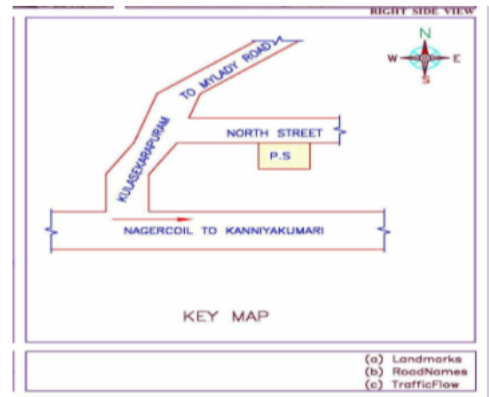

Google Map View

Polling Station Building Front View

Polling Station Front View

Cad View

Key MAP View

1 பெயர் : விஜயகுமார் தந்தை பெயர்: சுயம்புலிங்கம் வீட்டு எண் : 1-2 வயது : 49 பாலினம் : ஆண்	ZZK1524867 Photo is available	2 பெயர் : கவிதா கணவர் பெயர்: விஜயகுமார் வீட்டு எண் : 1-2 வயது : 47 பாலினம் : பெண்	HFX4919437 Photo is available	3 பெயர் : அஜய் வி தந்தை பெயர்: விஜயகுமார் வீட்டு எண் : 1/2 வயது : 21 பாலினம் : ஆண்	ZZK3523362 Photo is available
4 பெயர் : ஜெயகிருஷ்ணன் தந்தை பெயர்: கணேசபிள்ளை வீட்டு எண் : 1/11 வயது : 58 பாலினம் : பெண்	GNF1596097 Photo is available	5 பெயர் : சீதாலெட்சுமி கணவர் பெயர்: ஜெயகிருஷ்ணன் வீட்டு எண் : 1/11 வயது : 53 பாலினம் : பெண்	NEW0253724 Photo is available	6 பெயர் : கணேஷ் தந்தை பெயர்: ஜெயகிருஷ்ணன் வீட்டு எண் : 1/11 வயது : 30 பாலினம் : ஆண்	NEW1036185 Photo is available
7 பெயர் : சோபனா செல்வி தந்தை பெயர்: ஜெயகிருஷ்ணன் வீட்டு எண் : 1/11 வயது : 27 பாலினம் : பெண்	NEW1380021 Photo is available	8 பெயர் : நாகராஜன் தா தந்தை பெயர்: தானு பிள்ளை வீட்டு எண் : 1/11 வயது : 22 பாலினம் : ஆண்	ZZK3700689 Photo is available	9 பெயர் : கோகுலன் தந்தை பெயர்: சுப்பிரமணியம் வீட்டு எண் : 1-21B வயது : 39 பாலினம் : ஆண்	HFX4855615 Photo is available
10 பெயர் : பொன்னு கணவர் பெயர்: கோகுலன் வீட்டு எண் : 1/21பி வயது : 31 பாலினம் : பெண்	ZZK3640786 Photo is available	11 பெயர் : நடேஷ் தந்தை பெயர்: ரமேஷ் வீட்டு எண் : 1-22A வயது : 33 பாலினம் : ஆண்	ZZK1363472 Photo is available	12 பெயர் : பொதிகாசலம் தந்தை பெயர்: சுப்பிரமணியபிள்ளை வீட்டு எண் : 1-22F வயது : 77 பாலினம் : ஆண்	HFX4855607 Photo is available
S 13 பெயர் : தனலெட்சுமி தந்தை பெயர்: முத்து குமார் வீட்டு எண் : 1-26 வயது : 26 பாலினம் : பெண்	ZZK3123288 Photo is available	14 பெயர் : மணிகண்டன் ழு இதரர் பெயர்: கோலம்மாள் வீட்டு எண் : 1/27 வயது : 50 பாலினம் : ஆண்	ZZK3643947 Photo is available	15 பெயர் : இசைச் செல்வன் ம கோ தாயின் பெயர்: ம கோலம்மாள் வீட்டு எண் : 1/27 வயது : 20 பாலினம் : ஆண்	ZZK3541323 Photo is available
16 பெயர் : மதன் குமார் தாயின் பெயர்: செல்வகுமாரி வீட்டு எண் : 1/27ஏ வயது : 20 பாலினம் : ஆண்	ZZK3524675 Photo is available	17 பெயர் : விஜயா கணவர் பெயர்: முருகன் வீட்டு எண் : 1-39 வயது : 70 பாலினம் : பெண்	ZZK1874338 Photo is available	18 பெயர் : சோமசுந்தரம் தந்தை பெயர்: ராஜகோபால் வீட்டு எண் : 1-42 வயது : 85 பாலினம் : ஆண்	HFX2209468 Photo is available
19 பெயர் : குமாரி கணவர் பெயர்: சோமசுந்தரம் வீட்டு எண் : 1-42 வயது : 72 பாலினம் : பெண்	ZZK2919934 Photo is available	20 பெயர் : கோபால் தந்தை பெயர்: சோமசுந்தரம் வீட்டு எண் : 1-42 வயது : 53 பாலினம் : ஆண்	ZZK2919942 Photo is available	21 பெயர் : சண்முகசுந்தரம் தந்தை பெயர்: நடராஜபிள்ளை வீட்டு எண் : 1-52A வயது : 61 பாலினம் : ஆண்	HFX2209492 Photo is available
22 பெயர் : கணபதி கணவர் பெயர்: சண்முகசுந்தரம் வீட்டு எண் : 1-52A வயது : 56 பாலினம் : பெண்	HFX2208668 Photo is available	23 பெயர் : குமாரவேல் தந்தை பெயர்: தெய்வநாயகம்பிள்ளை வீட்டு எண் : 1-55A வயது : 53 பாலினம் : ஆண்	ZZK2919967 Photo is available	24 பெயர் : லெட்சுமி கணவர் பெயர்: குமாரவேல் வீட்டு எண் : 1-56A வயது : 50 பாலினம் : பெண்	HFX2208064 Photo is available
25 பெயர் : சுப்பிரமணியபிள்ளை தந்தை பெயர்: சோனாசலம்பிள்ளை வீட்டு எண் : 1-72A வயது : 55 பாலினம் : ஆண்	ZZK2919983 Photo is available	26 பெயர் : சீதாலெட்சுமி கணவர் பெயர்: சுப்பிரமணியப்பிள்ளை வீட்டு எண் : 1-72A வயது : 50 பாலினம் : பெண்	HFX2209930 Photo is available	27 பெயர் : அரசு தந்தை பெயர்: ஆபத்து காத்த பிள்ளை வீட்டு எண் : 1-76 வயது : 28 பாலினம் : ஆண்	ZZK2134054 Photo is available
28 பெயர் : சுரேஷ் தந்தை பெயர்: மாதேவன்பிள்ளை வீட்டு எண் : 1-80 வயது : 35 பாலினம் : ஆண்	ZZK0205039 Photo is available	29 பெயர் : பொன்னம்மாள் கணவர் பெயர்: நடராஜபிள்ளை வீட்டு எண் : 1-83A வயது : 77 பாலினம் : பெண்	ZZK2919991 Photo is available	30 பெயர் : ஆறுமுகப்பெருமாள் தந்தை பெயர்: கொலுசுப்பிள்ளை வீட்டு எண் : 1-95A வயது : 64 பாலினம் : ஆண்	ZZK2920007 Photo is available