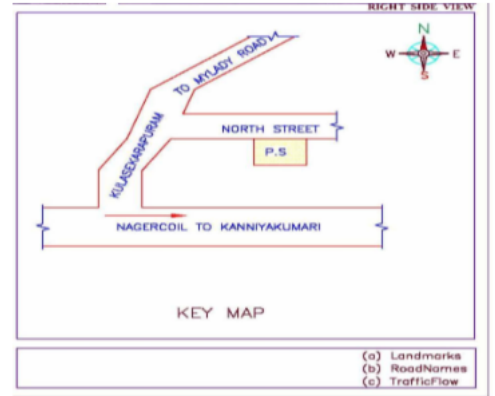

Cad View

Key MAP View