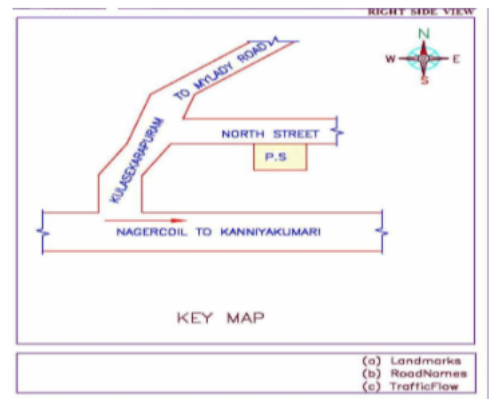

Cad View

Key MAP View