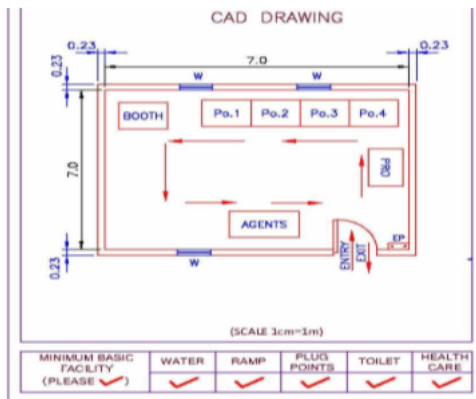

Google Map View

Polling Station Building Front View

Polling Station Front View

Cad View

Key MAP View

1	HFX4931184	பெயர் : குலசேகர பெருமாள் தந்தை பெயர்: தானுமாலய பெருமாள் வீட்டு எண் : 1-3 வயது : 62 பாலினம் : ஆண்	Photo is available	2	ZZK2094860	பெயர் : கிருஷ்ணம்மாள் கணவர் பெயர்: நாகராஜன் வீட்டு எண் : 1-3 வயது : 62 பாலினம் : பெண்	Photo is available	3	ZZK1665116	பெயர் : சுப்பு லெட்சுமி தந்தை பெயர்: முருகன் வீட்டு எண் : 1/3 வயது : 38 பாலினம் : பெண்	Photo is available
4	ZZK1238633	பெயர் : மாத் தந்தை பெயர்: அர்ச்சுணன் வீட்டு எண் : 1-4 வயது : 57 பாலினம் : ஆண்	Photo is available	5	ZZK2205300	பெயர் : மகேஷ் தந்தை பெயர்: மாத் வீட்டு எண் : 1-4 வயது : 27 பாலினம் : ஆண்	Photo is available	6	ZZK3140589	பெயர் : கிருஷ்ணன் குமரி தந்தை பெயர்: மாத் வீட்டு எண் : 1-4 வயது : 24 பாலினம் : பெண்	Photo is available
7	ZZK3579067	பெயர் : வேல்ஆயுதேன் கே தாயின் பெயர்: நீல பி வீட்டு எண் : 1-4ஏ வயது : 28 பாலினம் : ஆண்	Photo is available	8	ZZK2923597	பெயர் : நல்லகண்ணு தந்தை பெயர்: சுப்பையன்ஆசாரி வீட்டு எண் : 1-5 வயது : 68 பாலினம் : ஆண்	Photo is available	9	ZZK2923605	பெயர் : சரோஜா கணவர் பெயர்: நல்லகண்ணு வீட்டு எண் : 1-5 வயது : 63 பாலினம் : பெண்	Photo is available
10	ZZK1238518	பெயர் : நாகராஜன் தந்தை பெயர்: நல்லகண்ணு வீட்டு எண் : 1-5 வயது : 35 பாலினம் : ஆண்	Photo is available	11	ZZK1799907	பெயர் : சுப்பிரமணியன் தந்தை பெயர்: நல்லகண்ணு வீட்டு எண் : 1-5 வயது : 31 பாலினம் : ஆண்	Photo is available	12	ZZK2023851	பெயர் : ஜஸ்வர்யா தந்தை பெயர்: மாதவன் வீட்டு எண் : 1-6 வயது : 29 பாலினம் : பெண்	Photo is available
13	ZZK2923613	பெயர் : இசக்கியம்மாள் கணவர் பெயர்: வேலாயுதம் வீட்டு எண் : 1-8 வயது : 74 பாலினம் : பெண்	Photo is available	14	ZZK2923621	பெயர் : பழனி தந்தை பெயர்: வேலாயுதம் வீட்டு எண் : 1-8 வயது : 54 பாலினம் : ஆண்	Photo is available	15	HFX4824215	பெயர் : நீலா கணவர் பெயர்: கிருஷ்ணன் வீட்டு எண் : 1-8 வயது : 52 பாலினம் : பெண்	Photo is available
16	ZZK2923639	பெயர் : மணிகண்டன் தந்தை பெயர்: வேலாயுதம் வீட்டு எண் : 1-8 வயது : 50 பாலினம் : ஆண்	Photo is available	17	HFX1234913	பெயர் : பாபு தந்தை பெயர்: வேலாயுதம்பிள்ளை வீட்டு எண் : 1-8 வயது : 48 பாலினம் : ஆண்	Photo is available	18	ZZK2923647	பெயர் : பகவதியம்மாள் கணவர் பெயர்: சுப்பிரமணியம் ஆசாரி வீட்டு எண் : 1-9 வயது : 84 பாலினம் : பெண்	Photo is available
19	ZZK3220266	பெயர் : சுப்பிரமணி தந்தை பெயர்: தானு பிள்ளை வீட்டு எண் : 1-11 வயது : 24 பாலினம் : ஆண்	Photo is available	20	ZZK1526011	பெயர் : கிரேஸி தந்தை பெயர்: மோசஸ் வீட்டு எண் : 1-11-3 வயது : 72 பாலினம் : பெண்	Photo is available	21	HFX4959383	பெயர் : திருமலைக்குமார் தந்தை பெயர்: ராஜகோபால்பிள்ளை வீட்டு எண் : 1-11A வயது : 72 பாலினம் : ஆண்	Photo is available
22	ZZK2923662	பெயர் : ஜெயந்தி கணவர் பெயர்: சண்முகப்பெருமாள் வீட்டு எண் : 1-12 வயது : 64 பாலினம் : பெண்	Photo is available	23	HFX1234624	பெயர் : தங்கம் தந்தை பெயர்: சுப்பிரமணியபிள்ளை வீட்டு எண் : 1-13 வயது : 48 பாலினம் : ஆண்	Photo is available	24	HFX4824223	பெயர் : ஆறுமுகம் பிள்ளை தந்தை பெயர்: சுப்பிரமணிய பிள்ளை வீட்டு எண் : 1-13 வயது : 46 பாலினம் : ஆண்	Photo is available
25	ZZK2169662	பெயர் : தங்கம் கணவர் பெயர்: தங்கம் வீட்டு எண் : 1-13 வயது : 36 பாலினம் : பெண்	Photo is available	26	ZZK2205250	பெயர் : கோகிலா விவ்மா தந்தை பெயர்: சிவகுமாரன் வீட்டு எண் : 1-13A வயது : 27 பாலினம் : பெண்	Photo is available	# 27	HFX2207645	பெயர் : மாதவன் பூ கணவர் பெயர்: மாதவன் வீட்டு எண் : 1-14 வயது : 64 பாலினம் : பெண்	Photo is available
# 28	HFX2207652	பெயர் : நா ரமா மாதவன் தந்தை பெயர்: பூதலிங்கம்பிள்ளை வீட்டு எண் : 1-14 வயது : 57 பாலினம் : ஆண்	Photo is available	29	ZZK3678885	பெயர் : நாகலெட்சுமி மா தந்தை பெயர்: மாதவன் பிள்ளை வீட்டு எண் : 1/14 வயது : 27 பாலினம் : பெண்	Photo is available	30	HFX1235431	பெயர் : பரமார்த்தலிங்கம் தந்தை பெயர்: மயிலுப்பிள்ளை வீட்டு எண் : 1-15 வயது : 62 பாலினம் : ஆண்	Photo is available