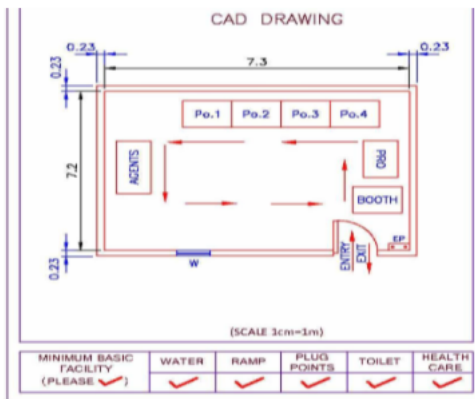

Google Map View

Polling Station Building Front View

Polling Station Front View

Cad View

Key MAP View

சட்டமன்றத் தொகுதியின் எண் மற்றும் பெயர் : 229-கன்னியாகுமரி  
பிரிவு எண் மற்றும் பெயர் 1-வடக்கு தாமரைக்குளம் (வ.கி.), வடக்கு தாமரைக்குளம் (ஊ), வார்டு 1,2,3, பிளாக் 1,2,4,5,6, வடக்கு தாமரைக்