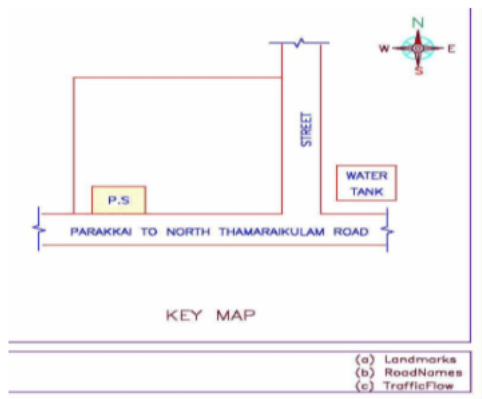

Google Map View

Polling Station Building Front View

Polling Station Front View

Cad View

Key MAP View

சட்டமன்றத் தொகுதியின் எண் மற்றும் பெயர் : 229-கன்னியாகுமரி  
பிரிவு எண் மற்றும் பெயர் 1-வடக்கு தாமரைக்குளம் (வ.கி.), வடக்கு தாமரைக்குளம் (ஊ), வார்டு 1,2,3, பிளாக் 1,2,4,5,6, வடக்கு தாமரைக்