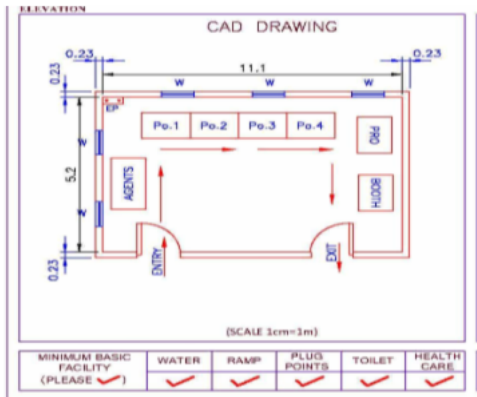

Cad View

Key MAP View