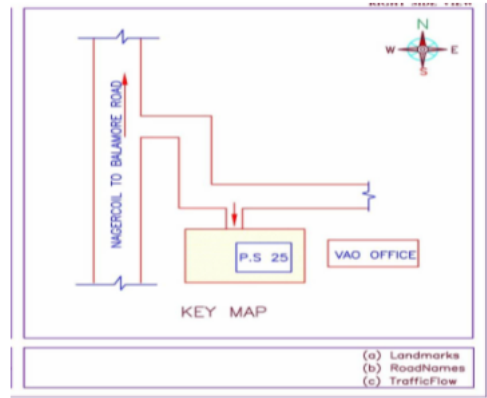

Cad View

Key MAP View