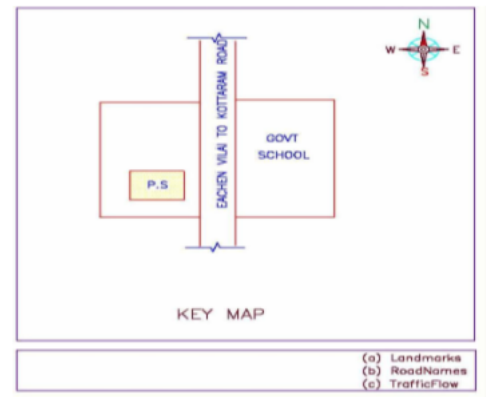

Cad View

Key MAP View