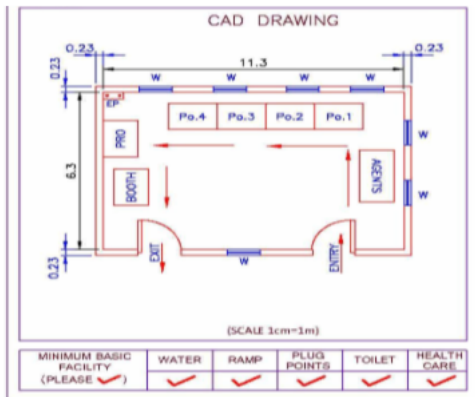

Cad View

Key MAP View