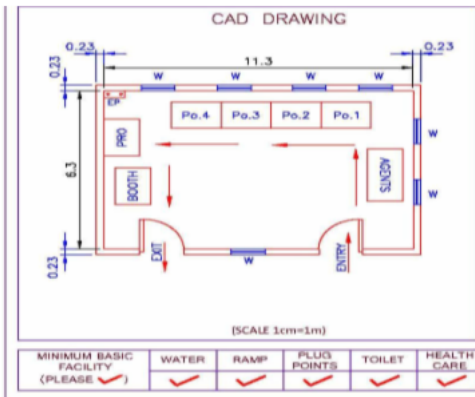

Cad View

Key MAP View