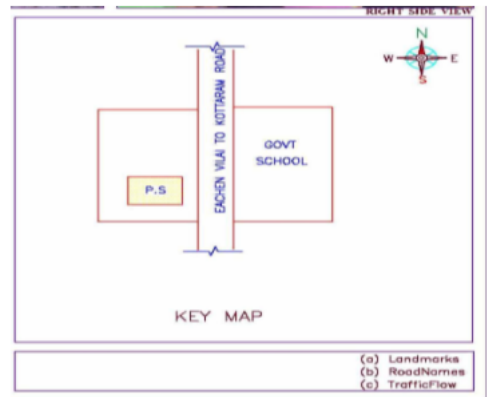

Cad View

Key MAP View