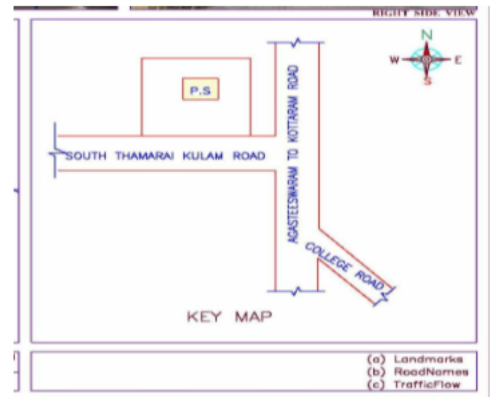

Cad View

Key MAP View