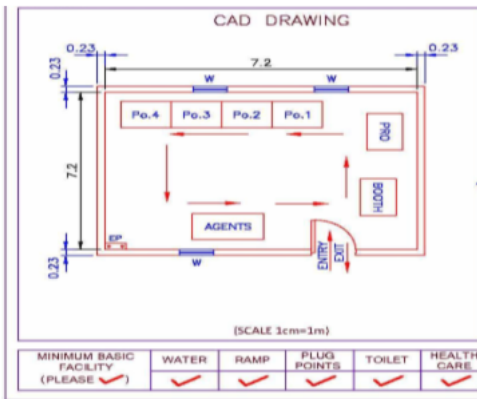

கையொப்பம்

Nazri Naksha

Google Map View

Polling Station Building Front View

Polling Station Front View

Cad View

Key MAP View

1 பெயர் : அபர்ணா தாயின் பெயர் : பொன்மலர் வீட்டு எண் : 11-14 வயது : 26 பாலினம் : பெண் Photo is available	ZZK2333102	2 பெயர் : ராமகிருஷ்ணன் தந்தை பெயர் : நாராயண பெருமாள் வீட்டு எண் : 11-16 வயது : 30 பாலினம் : ஆண் Photo is available	ZZK1802735	3 பெயர் : சக்திபிரியா தந்தை பெயர் : இளங்கோ வீட்டு எண் : 11-21 வயது : 26 பாலினம் : பெண் Photo is available	ZZK2353183
4 பெயர் : பிரதிபா கணவர் பெயர் : தினேஷ் வீட்டு எண் : 11-23 வயது : 43 பாலினம் : பெண் Photo is available	ZZK3145943	5 பெயர் : அருண் சுதர்சன் தந்தை பெயர் : சிவபாலன் வீட்டு எண் : 11-25 வயது : 32 பாலினம் : ஆண் Photo is available	ZZK1666916	6 பெயர் : சுபஜெயரம் தந்தை பெயர் : பாலகிருஷ்ணன் வீட்டு எண் : 11-37 வயது : 26 பாலினம் : ஆண் Photo is available	ZZK2333094
7 பெயர் : சிவ மஞ்சு தாயின் பெயர் : சதா சிவம் வீட்டு எண் : 11-38 வயது : 25 பாலினம் : பெண் Photo is available	ZZK3145976	8 பெயர் : டேனியல்நாக்குலண்ட் தந்தை பெயர் : மெயின்ராஜ் வீட்டு எண் : 11-50 வயது : 32 பாலினம் : ஆண் Photo is available	ZZK1802743	9 பெயர் : டேவிட் வெஸ்லி தந்தை பெயர் : மெயின்ராஜ் வீட்டு எண் : 11-50 வயது : 30 பாலினம் : ஆண் Photo is available	ZZK1802750
10 பெயர் : சிந்துஜா தந்தை பெயர் : கலைச்செல்வன் வீட்டு எண் : 11/53-1 வயது : 25 பாலினம் : பெண் Photo is available	ZZK2353175	11 பெயர் : அபிசேக் ராம் தந்தை பெயர் : ஜெயச்சந்திரன் வீட்டு எண் : 11-59-2 வயது : 30 பாலினம் : ஆண் Photo is available	ZZK1802768	12 பெயர் : அஜித் தந்தை பெயர் : சுயம்பு வீட்டு எண் : 11-60 வயது : 30 பாலினம் : ஆண் Photo is available	ZZK1802784
13 பெயர் : ஜெபா தந்தை பெயர் : பெனில் வீட்டு எண் : 11/63/1 வயது : 31 பாலினம் : பெண் Photo is available	ZZK2299063	14 பெயர் : பெமீன் தந்தை பெயர் : இளவேந்தன் வீட்டு எண் : 11-71-1 வயது : 32 பாலினம் : ஆண் Photo is available	ZZK1802792	15 பெயர் : அனுஷியா தேவி கணவர் பெயர் : சிவகுமார் வீட்டு எண் : 11/108 வயது : 36 பாலினம் : பெண் Photo is available	ZZK2299097
16 பெயர் : காமாட்சி கணவர் பெயர் : கண்ணன் வீட்டு எண் : 11-117-1 வயது : 45 பாலினம் : பெண் Photo is available	ZZK1802818	17 பெயர் : பத்ரகாளி கணவர் பெயர் : சுயம்புநாடார் வீட்டு எண் : 12-164 வயது : 76 பாலினம் : பெண் Photo is available	ZZK1802826	18 பெயர் : பாலகிருஷ்ணன் தந்தை பெயர் : சுயம்புநாடார் வீட்டு எண் : 12-164 வயது : 41 பாலினம் : ஆண் Photo is available	ZZK1802834
# 19 பெயர் : வெங்கடேஷ் கிருஷ்ணன் தந்தை பெயர் : கிருஷ்ணன் வீட்டு எண் : 13-9A வயது : 33 பாலினம் : ஆண் Photo is available	ZZK1802842	20 பெயர் : பரமேஸ்வரி கணவர் பெயர் : செந்தில்வேல் வீட்டு எண் : 13-28 வயது : 53 பாலினம் : பெண் Photo is available	ZZK1530500	21 பெயர் : பிரனிஷ்கா தேவி.செ.ப தந்தை பெயர் : செந்தில் வேல் .வே வீட்டு எண் : 13/28 வயது : 20 பாலினம் : பெண் Photo is available	ZZK3514734
22 பெயர் : முருகன் சு தந்தை பெயர் : சுப்பிரமணியன் - வீட்டு எண் : 13/34 வயது : 48 பாலினம் : ஆண் Photo is available	ZZK1364207	23 பெயர் : பால்துரை .ரா தந்தை பெயர் : ராமசுவாமி வீட்டு எண் : 13/36 வயது : 61 பாலினம் : ஆண் Photo is available	ZZK3520731	24 பெயர் : சுப்பிரியா தந்தை பெயர் : சுந்தரலிங்கம் வீட்டு எண் : 13-44 வயது : 29 பாலினம் : பெண் Photo is available	ZZK2423267
25 பெயர் : நாராயணி தந்தை பெயர் : சுந்தரலிங்கம் வீட்டு எண் : 13-44 வயது : 29 பாலினம் : பெண் Photo is available	ZZK2423259	26 பெயர் : லிங்கசுவாமி தந்தை பெயர் : வைரவன் நாடார் வீட்டு எண் : 13-51 வயது : 60 பாலினம் : ஆண் Photo is available	ZZK1802859	27 பெயர் : பிரனீனா தந்தை பெயர் : லிங்கசுவாமி வீட்டு எண் : 13-51 வயது : 26 பாலினம் : பெண் Photo is available	ZZK2353191
28 பெயர் : சுபாஷ் தந்தை பெயர் : ராஜலிங்க பெருமாள் வீட்டு எண் : 13-55 வயது : 30 பாலினம் : ஆண் Photo is available	ZZK1957828	29 பெயர் : பாலா கணவர் பெயர் : கண்ணன் வீட்டு எண் : 13-56 வயது : 53 பாலினம் : பெண் Photo is available	ZZK1364215	30 பெயர் : ராஜாத்தி தந்தை பெயர் : அமர்லிஷ்வநாத் வீட்டு எண் : 13-60 வயது : 34 பாலினம் : பெண் Photo is available	ZZK2353167