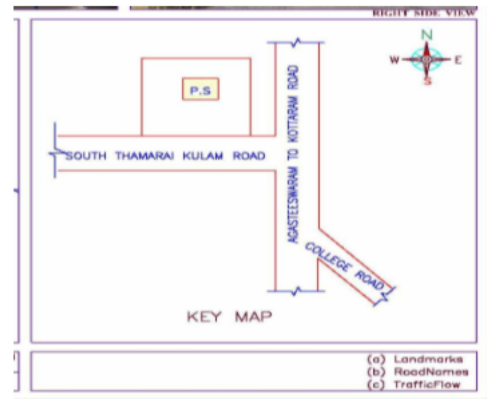

கையொப்பம்

Nazri Naksha

Google Map View

Polling Station Building Front View

Polling Station Front View

Cad View

Key MAP View

1 பெயர் : அபர்ணா தாயின் பெயர் : பொன்மலர் வீட்டு எண் : 11-14 வயது : 26 பாலினம் : பெண் Photo is available	ZZK2333102	2 பெயர் : ராமகிருஷ்ணன் தந்தை பெயர் : நாராயண பெருமாள் வீட்டு எண் : 11-16 வயது : 30 பாலினம் : ஆண் Photo is available	ZZK1802735	3 பெயர் : சக்திபிரியா தந்தை பெயர் : இளங்கோ வீட்டு எண் : 11-21 வயது : 26 பாலினம் : பெண் Photo is available	ZZK2353183
4 பெயர் : பிரதிபா கணவர் பெயர் : தினேஷ் வீட்டு எண் : 11-23 வயது : 43 பாலினம் : பெண் Photo is available	ZZK3145943	5 பெயர் : அருண் சுதர்சன் தந்தை பெயர் : சிவபாலன் வீட்டு எண் : 11-25 வயது : 32 பாலினம் : ஆண் Photo is available	ZZK1666916	6 பெயர் : சுபஜெயரம் தந்தை பெயர் : பாலகிருஷ்ணன் வீட்டு எண் : 11-37 வயது : 26 பாலினம் : ஆண் Photo is available	ZZK2333094
7 பெயர் : சிவ மஞ்சு தாயின் பெயர் : சதா சிவம் வீட்டு எண் : 11-38 வயது : 25 பாலினம் : பெண் Photo is available	ZZK3145976	8 பெயர் : டேனியல்நாக்குலண்ட் தந்தை பெயர் : மெயின்ராஜ் வீட்டு எண் : 11-50 வயது : 32 பாலினம் : ஆண் Photo is available	ZZK1802743	9 பெயர் : டேவிட் வெஸ்லி தந்தை பெயர் : மெயின்ராஜ் வீட்டு எண் : 11-50 வயது : 30 பாலினம் : ஆண் Photo is available	ZZK1802750
10 பெயர் : சிந்துஜா தந்தை பெயர் : கலைச்செல்வன் வீட்டு எண் : 11/53-1 வயது : 25 பாலினம் : பெண் Photo is available	ZZK2353175	11 பெயர் : அபிசேக் ராம் தந்தை பெயர் : ஜெயச்சந்திரன் வீட்டு எண் : 11-59-2 வயது : 30 பாலினம் : ஆண் Photo is available	ZZK1802768	12 பெயர் : அஜித் தந்தை பெயர் : சுயம்பு வீட்டு எண் : 11-60 வயது : 30 பாலினம் : ஆண் Photo is available	ZZK1802784
13 பெயர் : ஜெபா தந்தை பெயர் : பெனில் வீட்டு எண் : 11/63/1 வயது : 31 பாலினம் : பெண் Photo is available	ZZK2299063	14 பெயர் : பெமீன் தந்தை பெயர் : இளவேந்தன் வீட்டு எண் : 11-71-1 வயது : 32 பாலினம் : ஆண் Photo is available	ZZK1802792	15 பெயர் : அனுஷியா தேவி கணவர் பெயர் : சிவகுமார் வீட்டு எண் : 11/108 வயது : 36 பாலினம் : பெண் Photo is available	ZZK2299097
16 பெயர் : காமாட்சி கணவர் பெயர் : கண்ணன் வீட்டு எண் : 11-117-1 வயது : 45 பாலினம் : பெண் Photo is available	ZZK1802818	17 பெயர் : பத்ரகாளி கணவர் பெயர் : சுயம்புநாடார் வீட்டு எண் : 12-164 வயது : 76 பாலினம் : பெண் Photo is available	ZZK1802826	18 பெயர் : பாலகிருஷ்ணன் தந்தை பெயர் : சுயம்புநாடார் வீட்டு எண் : 12-164 வயது : 41 பாலினம் : ஆண் Photo is available	ZZK1802834
# 19 பெயர் : வெங்கடேஷ் கிருஷ்ணன் தந்தை பெயர் : கிருஷ்ணன் வீட்டு எண் : 13-9A வயது : 33 பாலினம் : ஆண் Photo is available	ZZK1802842	20 பெயர் : பரமேஸ்வரி கணவர் பெயர் : செந்தில்வேல் வீட்டு எண் : 13-28 வயது : 53 பாலினம் : பெண் Photo is available	ZZK1530500	21 பெயர் : பிரனிஷ்கா தேவி.செ.ப தந்தை பெயர் : செந்தில் வேல் .வே வீட்டு எண் : 13/28 வயது : 20 பாலினம் : பெண் Photo is available	ZZK3514734
22 பெயர் : முருகன் சு தந்தை பெயர் : சுப்பிரமணியன் - வீட்டு எண் : 13/34 வயது : 48 பாலினம் : ஆண் Photo is available	ZZK1364207	23 பெயர் : பால்துரை .ரா தந்தை பெயர் : ராமசுவாமி வீட்டு எண் : 13/36 வயது : 61 பாலினம் : ஆண் Photo is available	ZZK3520731	24 பெயர் : சுப்பிரியா தந்தை பெயர் : சுந்தரலிங்கம் வீட்டு எண் : 13-44 வயது : 29 பாலினம் : பெண் Photo is available	ZZK2423267
25 பெயர் : நாராயணி தந்தை பெயர் : சுந்தரலிங்கம் வீட்டு எண் : 13-44 வயது : 29 பாலினம் : பெண் Photo is available	ZZK2423259	26 பெயர் : லிங்கசுவாமி தந்தை பெயர் : வைரவன் நாடார் வீட்டு எண் : 13-51 வயது : 60 பாலினம் : ஆண் Photo is available	ZZK1802859	27 பெயர் : பிரனீனா தந்தை பெயர் : லிங்கசுவாமி வீட்டு எண் : 13-51 வயது : 26 பாலினம் : பெண் Photo is available	ZZK2353191
28 பெயர் : சுபாஷ் தந்தை பெயர் : ராஜலிங்க பெருமாள் வீட்டு எண் : 13-55 வயது : 30 பாலினம் : ஆண் Photo is available	ZZK1957828	29 பெயர் : பாலா கணவர் பெயர் : கண்ணன் வீட்டு எண் : 13-56 வயது : 53 பாலினம் : பெண் Photo is available	ZZK1364215	30 பெயர் : ராஜாத்தி தந்தை பெயர் : அமர்லிஷ்வநாத் வீட்டு எண் : 13-60 வயது : 34 பாலினம் : பெண் Photo is available	ZZK2353167