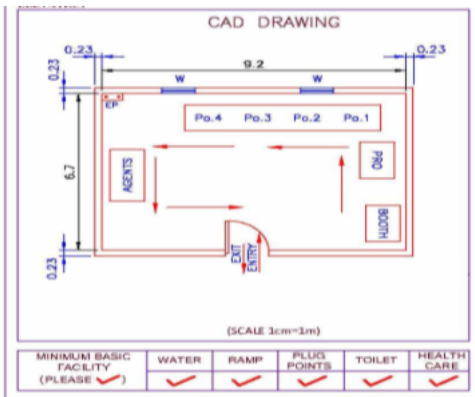

Google Map View

Polling Station Building Front View

Polling Station Front View

Cad View

Key MAP View

1 பெயர் : அபிலாஷ ஷாலினி கணவர் பெயர்: சதீஷ் குமார் வீட்டு எண் : 1-185 வயது : 39 பாலினம் : பெண் Photo is available	ZZK3181484	2 பெயர் : கணபதி கணவர் பெயர்: ஐயப்பன் வீட்டு எண் : 3-82-20 வயது : 57 பாலினம் : பெண் Photo is available	ZZK2170694	3 பெயர் : மகேஸ்வரி கணவர் பெயர்: பால்சாமி வீட்டு எண் : 5-101B வயது : 59 பாலினம் : பெண் Photo is available	HFX1248772
4 பெயர் : இந்திரா தேவி தந்தை பெயர்: மதன் வீட்டு எண் : 5/219 வயது : 22 பாலினம் : பெண் Photo is available	ZZK3468089	5 பெயர் : கவிதா கணவர் பெயர்: மிக்கேல் ராஜ் வீட்டு எண் : 5-225A வயது : 35 பாலினம் : பெண் Photo is available	ZZK1669019	6 பெயர் : அஷ்மிதா தந்தை பெயர்: மிக்கேல் ராஜ் வீட்டு எண் : 5/225ஏ வயது : 21 பாலினம் : பெண் Photo is available	ZZK3467701
7 பெயர் : சபின் ராஜ் தந்தை பெயர்: ச மிக்கேல் ராஜ் வீட்டு எண் : 5-225-A வயது : 26 பாலினம் : ஆண் Photo is available	ZZK2383792	8 பெயர் : லெட்சுமி கணவர் பெயர்: ராஜேஷ் வீட்டு எண் : 5-252-2 வயது : 46 பாலினம் : பெண் Photo is available	ZZK1079409	9 பெயர் : துர்கா தந்தை பெயர்: ராஜேஷ் வீட்டு எண் : 5/252-2 வயது : 20 பாலினம் : பெண் Photo is available	ZZK3531100
10 பெயர் : ஸ்ரீநிவாசன் ரா தந்தை பெயர்: ராஜி வீட்டு எண் : 6/99ஏ வயது : 39 பாலினம் : ஆண் Photo is available	ZZK3449097	11 பெயர் : செல்வி கணவர் பெயர்: சுரேஷ் வீட்டு எண் : 7-107-1 வயது : 43 பாலினம் : பெண் Photo is available	ZZK1533058	12 பெயர் : அரவிந்த் தந்தை பெயர்: மணிகண்டன் வீட்டு எண் : 11-151 வயது : 24 பாலினம் : ஆண் Photo is available	ZZK3146354
13 பெயர் : விஷ்ணு தந்தை பெயர்: மணிகண்டன் வீட்டு எண் : 11-151 வயது : 20 பாலினம் : ஆண் Photo is available	ZZK3530631	14 பெயர் : முருகேசன் தந்தை பெயர்: மணி வீட்டு எண் : 12-12 வயது : 39 பாலினம் : ஆண் Photo is available	ZZK2170736	15 பெயர் : சதீஷ் குமார் தந்தை பெயர்: நடராஜன் வீட்டு எண் : 12-32 வயது : 48 பாலினம் : ஆண் Photo is available	ZZK3385952
16 பெயர் : சாந்தகுமாரி கணவர் பெயர்: சதீஷ் குமார் வீட்டு எண் : 12-32 வயது : 36 பாலினம் : பெண் Photo is available	ZZK2304574	17 பெயர் : வளர்மதி கணவர் பெயர்: ராஜன் வீட்டு எண் : 12-78 வயது : 34 பாலினம் : பெண் Photo is available	ZZK1669050	18 பெயர் : அபிநய குர்யா தந்தை பெயர்: பாலகிருஷ்ணன் வீட்டு எண் : 12-87 வயது : 25 பாலினம் : பெண் Photo is available	ZZK3334752
19 பெயர் : செந்தில்குமரன் தந்தை பெயர்: ராஜமணி வீட்டு எண் : 12-202 வயது : 55 பாலினம் : ஆண் Photo is available	ZZK3096682	20 பெயர் : சமதி கணவர் பெயர்: செந்தில்குமார் வீட்டு எண் : 12-202 வயது : 50 பாலினம் : பெண் Photo is available	HFX1379700	21 பெயர் : பொன்னம்மாள் கணவர் பெயர்: பொன்னம்பலம் வீட்டு எண் : 13-11 வயது : 61 பாலினம் : பெண் Photo is available	ZZK1876358
22 பெயர் : ரவிச்சந்திரன் தந்தை பெயர்: பொன்னம்பலநாதர் வீட்டு எண் : 13-11 வயது : 40 பாலினம் : ஆண் Photo is available	HFX6033955	23 பெயர் : கவிபிரியா தந்தை பெயர்: துரை வீட்டு எண் : 13-35 வயது : 31 பாலினம் : பெண் Photo is available	ZZK2025591	24 பெயர் : அரவிந்த் தந்தை பெயர்: துரை வீட்டு எண் : 13-35 வயது : 29 பாலினம் : ஆண் Photo is available	ZZK2025856
25 பெயர் : கிருஷ்ணவேணி தாயின் பெயர்: கோமதி வீட்டு எண் : 14 வயது : 27 பாலினம் : பெண் Photo is available	ZZK2207199	# 26 பெயர் : கண்ணன் இராஜேஸ்வரன் தந்தை பெயர்: ந ரோகிணி வீட்டு எண் : 14-1 வயது : 48 பாலினம் : ஆண் Photo is available	ZZK3096708	27 பெயர் : சகிலாஜோதி கணவர் பெயர்: ஐயாசாமிபாண்டியன் வீட்டு எண் : 14-1 வயது : 53 பாலினம் : பெண் Photo is available	HFX2466753
28 பெயர் : அய்யாசாமிபாண்டியன் தந்தை பெயர்: இராஜேஸ்வரன் வீட்டு எண் : 14-1 வயது : 51 பாலினம் : ஆண் Photo is available	ZZK3096716	# 29 பெயர் : ந ரோகிணி கணவர் பெயர்: கண்ணன் வீட்டு எண் : 14-1 வயது : 46 பாலினம் : பெண் Photo is available	ZZK0117416	30 பெயர் : கிரிஜா தந்தை பெயர்: அய்யாசாமி பாண்டியன் வீட்டு எண் : 14-2 வயது : 27 பாலினம் : பெண் Photo is available	ZZK2253235