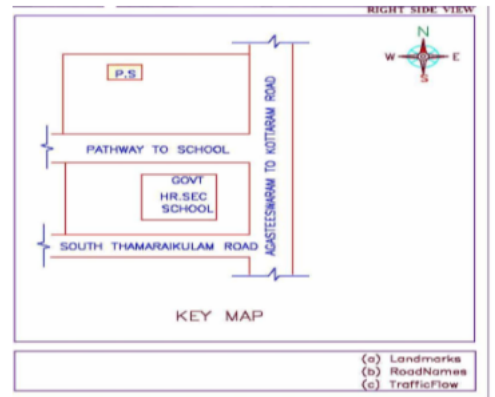

Cad View

Key MAP View