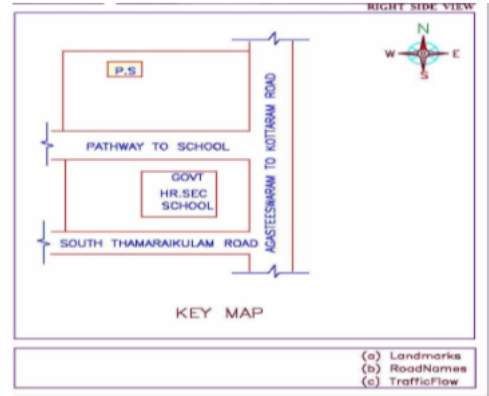

Cad View

Key MAP View