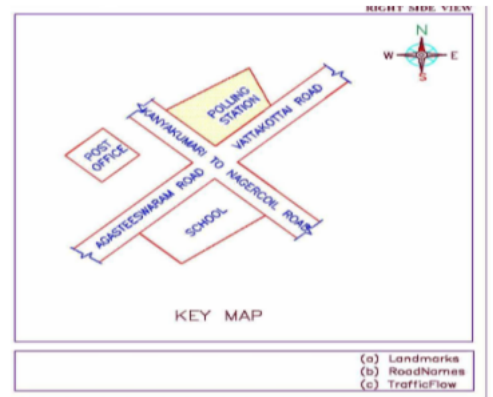

Cad View

Key MAP View