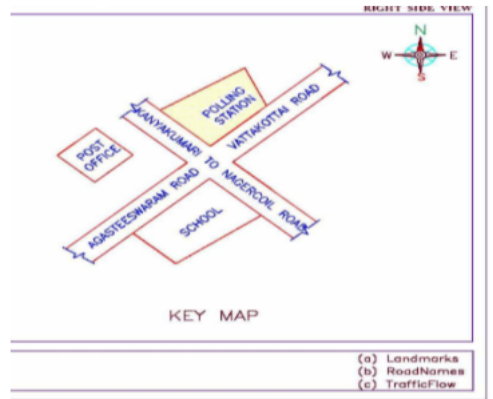

Cad View

Key MAP View