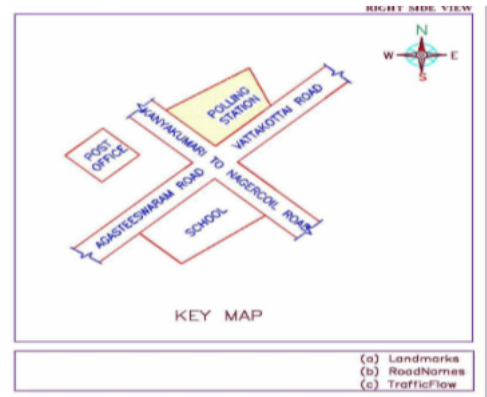

Cad View

Key MAP View