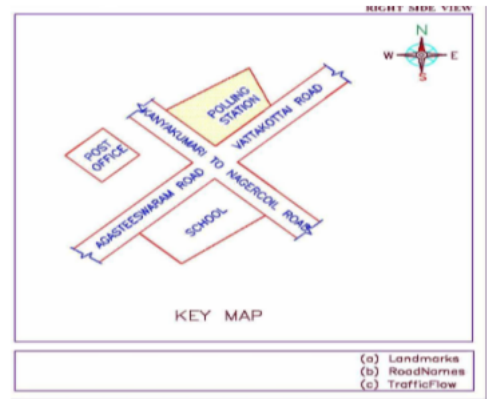

Cad View

Key MAP View