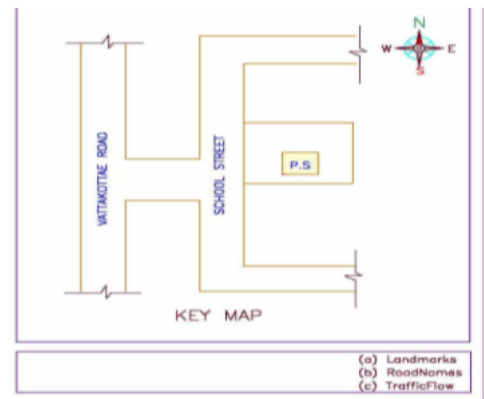

Cad View

Key MAP View