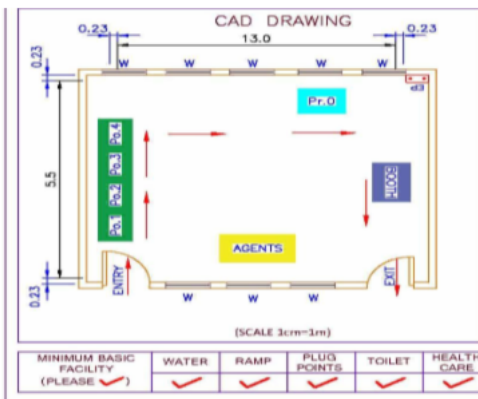

Cad View

Key MAP View