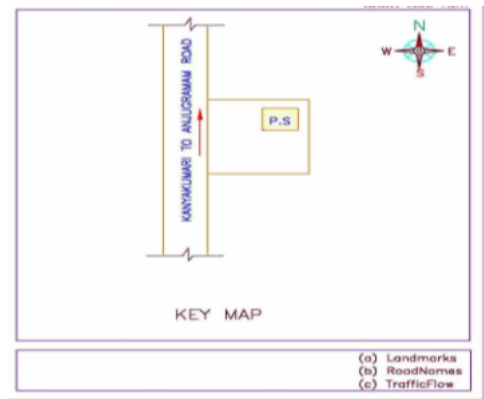

Key MAP View