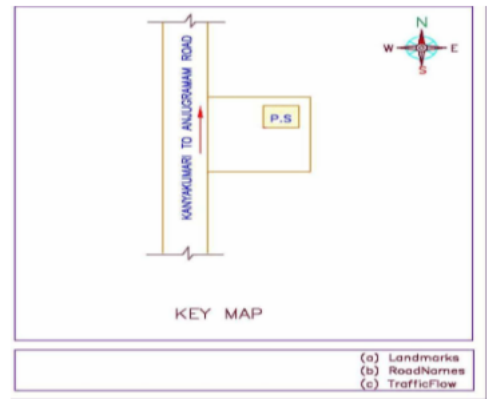

Google Map View

Polling Station Building Front View

Polling Station Front View

Cad View

Key MAP View

1 பெயர் : பொன்னம்மாள் கணவர் பெயர் : சந்திரகுமார் வீட்டு எண் : 1-1 வயது : 47 பாலினம் : பெண் Photo is available	ZZK2208536	2 பெயர் : சுதர்சன் தந்தை பெயர் : சுப்பிரமணியன் வீட்டு எண் : 1-1 வயது : 31 பாலினம் : ஆண் Photo is available	ZZK1810431	3 பெயர் : முத்துவேல் தந்தை பெயர் : சந்திரகுமார் வீட்டு எண் : 1-1 வயது : 24 பாலினம் : ஆண் Photo is available	ZZK3278942
4 பெயர் : விஜிலா கணவர் பெயர் : பரமார்த்தலிங்கம் வீட்டு எண் : 1-1-9 வயது : 29 பாலினம் : பெண் Photo is available	ZZK3635158	5 பெயர் : முத்தரசன் தந்தை பெயர் : சுப்பிரமணியன் வீட்டு எண் : 1-1-10 வயது : 30 பாலினம் : ஆண் Photo is available	ZZK1810449	6 பெயர் : ஜானகிராமன் தந்தை பெயர் : சுப்பிரமணியன் வீட்டு எண் : 1-1-10 வயது : 28 பாலினம் : ஆண் Photo is available	ZZK2136224
7 பெயர் : பொன் சகிலா கணவர் பெயர் : முத்தரசன் வீட்டு எண் : 1-1-10 வயது : 25 பாலினம் : பெண் Photo is available	ZZK3278371	8 பெயர் : சுபாஷ் தந்தை பெயர் : சுப்ரமணியன் வீட்டு எண் : 1-1-10 வயது : 24 பாலினம் : ஆண் Photo is available	ZZK3146982	9 பெயர் : கிருஷ்ணன் தந்தை பெயர் : சுப்பிரமணியன் வீட்டு எண் : 1-1-10-NA வயது : 35 பாலினம் : ஆண் Photo is available	ZZK1540657
10 பெயர் : ஆனந்த தந்தை பெயர் : சுப்பிரமணியன் வீட்டு எண் : 1-1-10-NA வயது : 33 பாலினம் : ஆண் Photo is available	ZZK1540707	11 பெயர் : முருகன் தந்தை பெயர் : மகாலிங்கநாதர் வீட்டு எண் : 1-1-11 வயது : 49 பாலினம் : ஆண் Photo is available	HFX1252568	12 பெயர் : பிரிய கணவர் பெயர் : சிவா பாலன் வீட்டு எண் : 1-1-11 வயது : 31 பாலினம் : பெண் Photo is available	ZZK3147014
13 பெயர் : தினேஷ் தந்தை பெயர் : சந்திரன் வீட்டு எண் : 1-1-16 வயது : 25 பாலினம் : ஆண் Photo is available	ZZK3147048	14 பெயர் : ராஜேஷ் தந்தை பெயர் : சந்திரன் வீட்டு எண் : 1-1-16 வயது : 23 பாலினம் : ஆண் Photo is available	ZZK3147071	15 பெயர் : சுதா கணவர் பெயர் : பாலகிருஷ்ணன் வீட்டு எண் : 1-1-17-3 வயது : 56 பாலினம் : பெண் Photo is available	ZZK1962281
16 பெயர் : பாலகிருஷ்ணன் தந்தை பெயர் : ஐயாப்பழம் வீட்டு எண் : 1-1-17-3 வயது : 54 பாலினம் : ஆண் Photo is available	ZZK1962273	17 பெயர் : விங்கேஸ்வரி கணவர் பெயர் : சுரேஷ் வீட்டு எண் : 1-1-20-1 வயது : 35 பாலினம் : பெண் Photo is available	ZZK1810456	18 பெயர் : கலா கணவர் பெயர் : ராஜன் வீட்டு எண் : 1-1-27 வயது : 35 பாலினம் : பெண் Photo is available	ZZK2359560
19 பெயர் : சிவசுப்பிரமணியன் தந்தை பெயர் : பெருமாள் வீட்டு எண் : 1-1-31-1 வயது : 37 பாலினம் : ஆண் Photo is available	ZZK0208793	20 பெயர் : ஜெகன் தந்தை பெயர் : சண்முகபெருமாள் வீட்டு எண் : 1-1-33-NA வயது : 41 பாலினம் : ஆண் Photo is available	HFX4971511	21 பெயர் : ஸ்ரீமதி தந்தை பெயர் : ஏலக்கியாபந் வீட்டு எண் : 1-1-36-2 வயது : 27 பாலினம் : பெண் Photo is available	ZZK3278314
22 பெயர் : முத்து குமார் தந்தை பெயர் : சுப்பையா வீட்டு எண் : 1-1-36-NA வயது : 38 பாலினம் : ஆண் Photo is available	ZZK1325745	23 பெயர் : வசந்தன் தந்தை பெயர் : சுப்பிரமணியன் வீட்டு எண் : 1-1-37-NA வயது : 31 பாலினம் : ஆண் Photo is available	ZZK1962075	24 பெயர் : அபியா கணவர் பெயர் : விக்னேஷ் வீட்டு எண் : 1-1-39 வயது : 28 பாலினம் : பெண் Photo is available	ZZK3626405
25 பெயர் : கணேசன் தந்தை பெயர் : சரஸ்வதி வீட்டு எண் : 1-1-40-NA வயது : 59 பாலினம் : ஆண் Photo is available	ZZK1123751	26 பெயர் : சரஸ்வதி கணவர் பெயர் : கணேசன் வீட்டு எண் : 1-1-40-NA வயது : 50 பாலினம் : பெண் Photo is available	ZZK1123744	27 பெயர் : ராதா தந்தை பெயர் : சுயம்பு வீட்டு எண் : 1-1-43 வயது : 28 பாலினம் : பெண் Photo is available	ZZK2208601
28 பெயர் : சங்குவர்ணநாதன் தந்தை பெயர் : தங்கையா வீட்டு எண் : 1-1-46 வயது : 42 பாலினம் : ஆண் Photo is available	HFX4862595	29 பெயர் : ஜெனிலா கணவர் பெயர் : பில்லங்ஸ்குமார் வீட்டு எண் : 1-1-50-9-1 வயது : 45 பாலினம் : பெண் Photo is available	ZZK1540400	30 பெயர் : ஜெயஆனந்த் தந்தை பெயர் : சாந்தி வீட்டு எண் : 1-1-51-NA வயது : 35 பாலினம் : ஆண் Photo is available	ZZK1123876