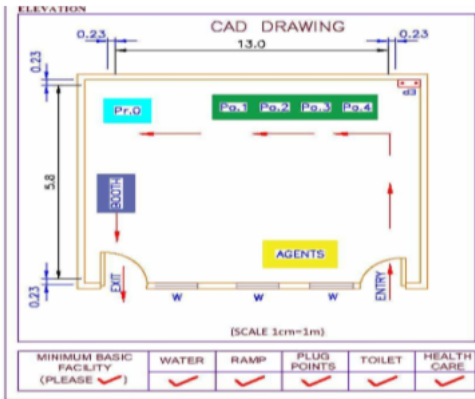

Google Map View

Polling Station Building Front View

Polling Station Front View

Cad View

Key MAP View

1 பெயர் : பொன்னம்மாள் கணவர் பெயர் : சந்திரகுமார் வீட்டு எண் : 1-1 வயது : 47 பாலினம் : பெண் Photo is available	ZZK2208536	2 பெயர் : சுதர்சன் தந்தை பெயர் : சுப்பிரமணியன் வீட்டு எண் : 1-1 வயது : 31 பாலினம் : ஆண் Photo is available	ZZK1810431	3 பெயர் : முத்துவேல் தந்தை பெயர் : சந்திரகுமார் வீட்டு எண் : 1-1 வயது : 24 பாலினம் : ஆண் Photo is available	ZZK3278942
4 பெயர் : விஜிலா கணவர் பெயர் : பரமார்த்தலிங்கம் வீட்டு எண் : 1-1-9 வயது : 29 பாலினம் : பெண் Photo is available	ZZK3635158	5 பெயர் : முத்தரசன் தந்தை பெயர் : சுப்பிரமணியன் வீட்டு எண் : 1-1-10 வயது : 30 பாலினம் : ஆண் Photo is available	ZZK1810449	6 பெயர் : ஜானகிராமன் தந்தை பெயர் : சுப்பிரமணியன் வீட்டு எண் : 1-1-10 வயது : 28 பாலினம் : ஆண் Photo is available	ZZK2136224
7 பெயர் : பொன் சகிலா கணவர் பெயர் : முத்தரசன் வீட்டு எண் : 1-1-10 வயது : 25 பாலினம் : பெண் Photo is available	ZZK3278371	8 பெயர் : சுபாஷ் தந்தை பெயர் : சுப்ரமணியன் வீட்டு எண் : 1-1-10 வயது : 24 பாலினம் : ஆண் Photo is available	ZZK3146982	9 பெயர் : கிருஷ்ணன் தந்தை பெயர் : சுப்பிரமணியன் வீட்டு எண் : 1-1-10-NA வயது : 35 பாலினம் : ஆண் Photo is available	ZZK1540657
10 பெயர் : ஆனந்த தந்தை பெயர் : சுப்பிரமணியன் வீட்டு எண் : 1-1-10-NA வயது : 33 பாலினம் : ஆண் Photo is available	ZZK1540707	11 பெயர் : முருகன் தந்தை பெயர் : மகாலிங்கநாதர் வீட்டு எண் : 1-1-11 வயது : 49 பாலினம் : ஆண் Photo is available	HFX1252568	12 பெயர் : பிரிய கணவர் பெயர் : சிவா பாலன் வீட்டு எண் : 1-1-11 வயது : 31 பாலினம் : பெண் Photo is available	ZZK3147014
13 பெயர் : தினேஷ் தந்தை பெயர் : சந்திரன் வீட்டு எண் : 1-1-16 வயது : 25 பாலினம் : ஆண் Photo is available	ZZK3147048	14 பெயர் : ராஜேஷ் தந்தை பெயர் : சந்திரன் வீட்டு எண் : 1-1-16 வயது : 23 பாலினம் : ஆண் Photo is available	ZZK3147071	15 பெயர் : சுதா கணவர் பெயர் : பாலகிருஷ்ணன் வீட்டு எண் : 1-1-17-3 வயது : 56 பாலினம் : பெண் Photo is available	ZZK1962281
16 பெயர் : பாலகிருஷ்ணன் தந்தை பெயர் : ஐயாப்பழம் வீட்டு எண் : 1-1-17-3 வயது : 54 பாலினம் : ஆண் Photo is available	ZZK1962273	17 பெயர் : விங்கேஸ்வரி கணவர் பெயர் : சுரேஷ் வீட்டு எண் : 1-1-20-1 வயது : 35 பாலினம் : பெண் Photo is available	ZZK1810456	18 பெயர் : கலா கணவர் பெயர் : ராஜன் வீட்டு எண் : 1-1-27 வயது : 35 பாலினம் : பெண் Photo is available	ZZK2359560
19 பெயர் : சிவசுப்பிரமணியன் தந்தை பெயர் : பெருமாள் வீட்டு எண் : 1-1-31-1 வயது : 37 பாலினம் : ஆண் Photo is available	ZZK0208793	20 பெயர் : ஜெகன் தந்தை பெயர் : சண்முகபெருமாள் வீட்டு எண் : 1-1-33-NA வயது : 41 பாலினம் : ஆண் Photo is available	HFX4971511	21 பெயர் : ஸ்ரீமதி தந்தை பெயர் : ஏலக்கியாபந் வீட்டு எண் : 1-1-36-2 வயது : 27 பாலினம் : பெண் Photo is available	ZZK3278314
22 பெயர் : முத்து குமார் தந்தை பெயர் : சுப்பையா வீட்டு எண் : 1-1-36-NA வயது : 38 பாலினம் : ஆண் Photo is available	ZZK1325745	23 பெயர் : வசந்தன் தந்தை பெயர் : சுப்பிரமணியன் வீட்டு எண் : 1-1-37-NA வயது : 31 பாலினம் : ஆண் Photo is available	ZZK1962075	24 பெயர் : அபியா கணவர் பெயர் : விக்னேஷ் வீட்டு எண் : 1-1-39 வயது : 28 பாலினம் : பெண் Photo is available	ZZK3626405
25 பெயர் : கணேசன் தந்தை பெயர் : சரஸ்வதி வீட்டு எண் : 1-1-40-NA வயது : 59 பாலினம் : ஆண் Photo is available	ZZK1123751	26 பெயர் : சரஸ்வதி கணவர் பெயர் : கணேசன் வீட்டு எண் : 1-1-40-NA வயது : 50 பாலினம் : பெண் Photo is available	ZZK1123744	27 பெயர் : ராதா தந்தை பெயர் : சுயம்பு வீட்டு எண் : 1-1-43 வயது : 28 பாலினம் : பெண் Photo is available	ZZK2208601
28 பெயர் : சங்குவர்ணநாதன் தந்தை பெயர் : தங்கையா வீட்டு எண் : 1-1-46 வயது : 42 பாலினம் : ஆண் Photo is available	HFX4862595	29 பெயர் : ஜெனிலா கணவர் பெயர் : பில்லங்ஸ்குமார் வீட்டு எண் : 1-1-50-9-1 வயது : 45 பாலினம் : பெண் Photo is available	ZZK1540400	30 பெயர் : ஜெயஆனந்த் தந்தை பெயர் : சாந்தி வீட்டு எண் : 1-1-51-NA வயது : 35 பாலினம் : ஆண் Photo is available	ZZK1123876