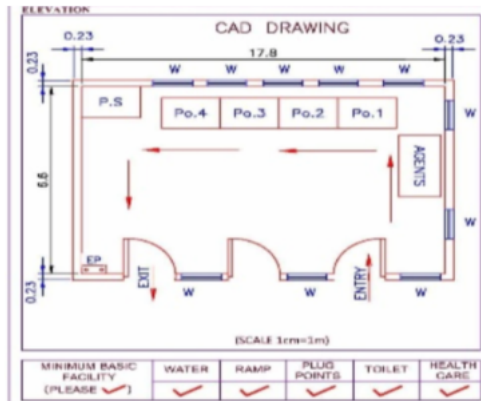

கையொப்பம்

Nazri Naksha

Google Map View

Polling Station Building Front View

Polling Station Front View

Cad View

Key MAP View

1 பெயர் : பாலசரஸ்வதி கணவர் பெயர்: சுடலையாண்டி வீட்டு எண் : 1-68 வயது : 49 பாலினம் : பெண் Photo is available	HFX2039154	2 பெயர் : ராஜேஸ்வரி தந்தை பெயர்: சுப்பையன் வீட்டு எண் : 1-78 வயது : 26 பாலினம் : பெண் Photo is available	ZZK2282945	3 பெயர் : நோஸ்லெட் கணவர் பெயர்: மோசஸ் வீட்டு எண் : 2-15C வயது : 43 பாலினம் : பெண் Photo is available	ZZK1579291
4 பெயர் : சசிகலா கணவர் பெயர்: ராஜா பாண்டியன் வீட்டு எண் : 2-77 வயது : 50 பாலினம் : பெண் Photo is available	ZZK3498862	5 பெயர் : அர்ஜூன் தந்தை பெயர்: சுந்தர நாயகம் வீட்டு எண் : 2-100ஏ வயது : 22 பாலினம் : ஆண் Photo is available	ZZK3386984	6 பெயர் : சூர்யா தந்தை பெயர்: சுந்தராநாயகம் வீட்டு எண் : 2-100ஏ வயது : 21 பாலினம் : ஆண் Photo is available	ZZK3657715
7 பெயர் : சங்கரன் தந்தை பெயர்: நடேசன் வீட்டு எண் : 3-65 வயது : 49 பாலினம் : ஆண் Photo is available	ZZK3664695	8 பெயர் : வேலாயுதம் தந்தை பெயர்: அய்யாசுட்டி வீட்டு எண் : 3 -71 -53ஏ வயது : 57 பாலினம் : ஆண் Photo is available	RAZ0942409	9 பெயர் : சங்கீதா தந்தை பெயர்: வேலாயுதம் வீட்டு எண் : 3 - 71 - 53 ஏ வயது : 26 பாலினம் : பெண் Photo is available	RAZ2654515
10 பெயர் : விங்ககிருஷ்ணன் தந்தை பெயர்: ராமசாமி வீட்டு எண் : 3-89 வயது : 36 பாலினம் : ஆண் Photo is available	ZZK1889252	11 பெயர் : சிவன் தந்தை பெயர்: ராமசாமி வீட்டு எண் : 3-89 வயது : 31 பாலினம் : ஆண் Photo is available	ZZK1899434	12 பெயர் : சுடர் மணி தந்தை பெயர்: ராமசாமி வீட்டு எண் : 3-89 வயது : 30 பாலினம் : ஆண் Photo is available	ZZK1899442
13 பெயர் : பிரதீஷ் தந்தை பெயர்: கனகராஜ் வீட்டு எண் : 3-89 வயது : 30 பாலினம் : ஆண் Photo is available	ZZK1899459	14 பெயர் : ஜினிஷ் தந்தை பெயர்: கனகராஜ் வீட்டு எண் : 3-89B வயது : 28 பாலினம் : ஆண் Photo is available	ZZK2146843	15 பெயர் : செல்வின் குமார் தந்தை பெயர்: இன்னாசி முத்து வீட்டு எண் : 3-90 வயது : 42 பாலினம் : ஆண் Photo is available	ZZK1273614
16 பெயர் : நிஷா கணவர் பெயர்: செல்வின் குமார் வீட்டு எண் : 3-90 வயது : 34 பாலினம் : பெண் Photo is available	ZZK3128253	17 பெயர் : ஸ்டாலின் தந்தை பெயர்: லாரன்ஸ் வீட்டு எண் : 3-94 வயது : 29 பாலினம் : ஆண் Photo is available	ZZK1899467	18 பெயர் : லெனின் தந்தை பெயர்: லாரன்ஸ் வீட்டு எண் : 3-94 வயது : 26 பாலினம் : ஆண் Photo is available	ZZK2423283
19 பெயர் : ரதீஷ் தந்தை பெயர்: ரிங்கின் வீட்டு எண் : 3-95 வயது : 28 பாலினம் : ஆண் Photo is available	ZZK2146827	20 பெயர் : பெர்ஷின் தந்தை பெயர்: துளசி வீட்டு எண் : 3-96ஏ வயது : 23 பாலினம் : ஆண் Photo is available	ZZK3659224	21 பெயர் : பெர்ஷிகா தந்தை பெயர்: துளசி வீட்டு எண் : 3-96ஏ வயது : 21 பாலினம் : பெண் Photo is available	ZZK3659281
22 பெயர் : எபிஷா ஆன்சி கணவர் பெயர்: ஜினு வீட்டு எண் : 3-97ஏ வயது : 28 பாலினம் : பெண் Photo is available	ZZK3357639	23 பெயர் : மரியசிலுவை தந்தை பெயர்: எஸ்தாக் வீட்டு எண் : 3-98 வயது : 51 பாலினம் : ஆண் Photo is available	ZZK1899533	24 பெயர் : புஷ்பராணி கணவர் பெயர்: மரியசிலுவை வீட்டு எண் : 3-98 வயது : 50 பாலினம் : பெண் Photo is available	ZZK1899525
25 பெயர் : போவஸ் தந்தை பெயர்: அருள்தாஸ் வீட்டு எண் : 3-98 வயது : 22 பாலினம் : ஆண் Photo is available	ZZK3659943	26 பெயர் : கிளிட்டஸ் தந்தை பெயர்: அருள்தாஸ் வீட்டு எண் : 3-98 வயது : 20 பாலினம் : ஆண் Photo is available	ZZK3657772	27 பெயர் : ஜினிஷா தந்தை பெயர்: சிம்சன் வீட்டு எண் : 3-100 வயது : 25 பாலினம் : பெண் Photo is available	ZZK3357746
28 பெயர் : ஜிஜின் தந்தை பெயர்: சிம்சன் வீட்டு எண் : 3-100 வயது : 21 பாலினம் : ஆண் Photo is available	ZZK3641040	29 பெயர் : ஸ்டாலின் தந்தை பெயர்: சுந்தராஜ் வீட்டு எண் : 3-100A வயது : 25 பாலினம் : ஆண் Photo is available	ZZK2428043	30 பெயர் : பிரின்ஸ் வினோ தந்தை பெயர்: ஜான்சன் வீட்டு எண் : 3-101 வயது : 34 பாலினம் : ஆண் Photo is available	ZZK3357688