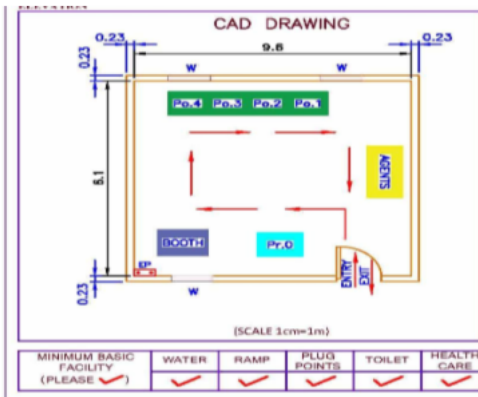

Cad View

Key MAP View