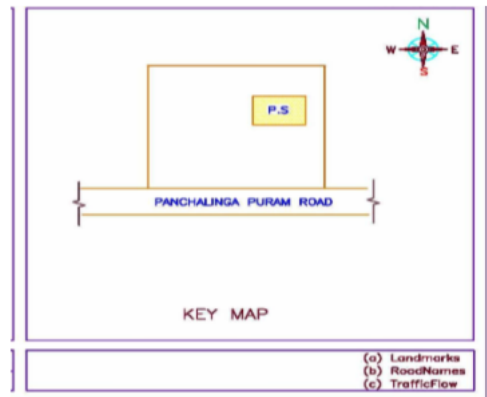

Cad View

Key MAP View