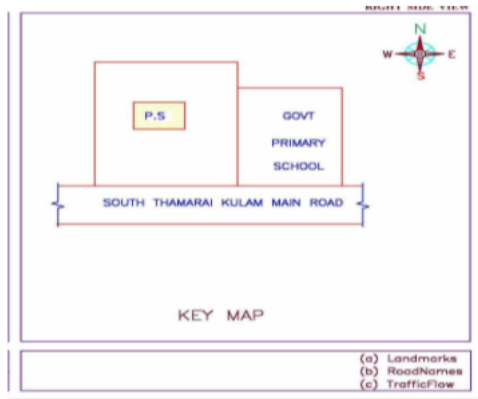

Polling Station Front View

Cad View

Key MAP View

சட்டமன்றத் தொகுதியின் எண் மற்றும் பெயர் : 229-கன்னியாகுமரி பிரிவு எண் மற்றும் பெயர் 1-தெற்கு தாமரைக்குளம் (வ.கி.), தெற்கு தாமரைக்குளம் (பே), வார்டு 1, பிளாக் 1, தாமரைக்குளம்