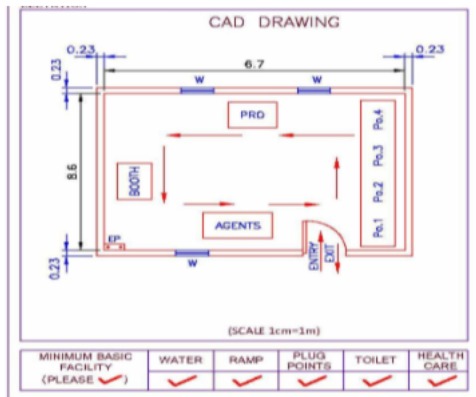

Google Map View

Polling Station Building Front View

Polling Station Front View

Cad View

Key MAP View

1 பெயர் : ராதா கணவர் பெயர் : கனகராஜன் வீட்டு எண் : 1 வயது : 39 பாலினம் : பெண் Photo is available ZZK1966035	2 பெயர் : பாரத் தந்தை பெயர் : செல்வநாடார் வீட்டு எண் : 1 வயது : 29 பாலினம் : ஆண் Photo is available ZZK1966225	3 பெயர் : அமுதா கணவர் பெயர் : பரிவளன் வீட்டு எண் : 1-57 வயது : 36 பாலினம் : பெண் Photo is available ZZK1814326
4 பெயர் : சித்ரா தேவி சுரேஷ் கணவர் பெயர் : சுரேஷ் வீட்டு எண் : 4/46-2 வயது : 43 பாலினம் : பெண் Photo is available ZZK2416618	5 பெயர் : அருள் முத்துராஜ் தந்தை பெயர் : ஆசிர்வாதம் வீட்டு எண் : 5/7பி வயது : 61 பாலினம் : ஆண் Photo is available ZZK3524790	6 பெயர் : ஜெய அருள் கணவர் பெயர் : அருள் முத்துராஜ் வீட்டு எண் : 5/7 பி வயது : 56 பாலினம் : பெண் Photo is available ZZK3524774
7 பெயர் : டிக்குந் தந்தை பெயர் : அருள் முத்துராஜ் வீட்டு எண் : 5/7பி வயது : 33 பாலினம் : ஆண் Photo is available ZZK3524782	8 பெயர் : பரிவளன் தந்தை பெயர் : நடேசன் வீட்டு எண் : 5-10-50 வயது : 42 பாலினம் : ஆண் Photo is available ZZK0128587	9 பெயர் : பாக்கியராஜ் தந்தை பெயர் : செல்வமணி வீட்டு எண் : 6/2 வயது : 70 பாலினம் : ஆண் Photo is available ZZK3419231
10 பெயர் : எப்பேசர் தந்தை பெயர் : நாத்தான்வேல் வீட்டு எண் : 6-2 வயது : 61 பாலினம் : ஆண் Photo is available HFX1249267	11 பெயர் : பாக்கியரூபி தந்தை பெயர் : எப்பேசர் வீட்டு எண் : 6-2 வயது : 54 பாலினம் : பெண் Photo is available HFX4703740	12 பெயர் : வேல்முருகன் தந்தை பெயர் : கண்ணன் வீட்டு எண் : 6-3 வயது : 36 பாலினம் : ஆண் Photo is available ZZK1548841
13 பெயர் : பத்மாவதி கணவர் பெயர் : வேல்முருகன் வீட்டு எண் : 6-3 வயது : 35 பாலினம் : பெண் Photo is available ZZK1548791	14 பெயர் : சாலோமன்பாபு தந்தை பெயர் : ஏகாம்பரம் வீட்டு எண் : 6-3-1 வயது : 74 பாலினம் : ஆண் Photo is available ZZK2987766	15 பெயர் : மேரி தங்க விமலா கணவர் பெயர் : சாலமோன்பாபு வீட்டு எண் : 6-3-1 வயது : 61 பாலினம் : பெண் Photo is available ZZK2987774
16 பெயர் : பிவின தந்தை பெயர் : சாலோமன் பாபு வீட்டு எண் : 6-3-1 வயது : 32 பாலினம் : ஆண் Photo is available ZZK1814334	17 பெயர் : ஐசக் தந்தை பெயர் : ஏசுவடியான் வீட்டு எண் : 6-5 வயது : 72 பாலினம் : ஆண் Photo is available ZZK2987782	18 பெயர் : ரெத்தினபாய் கணவர் பெயர் : ஐசக் வீட்டு எண் : 6-5 வயது : 70 பாலினம் : பெண் Photo is available ZZK2987790
19 பெயர் : ஏசுஜெயகுமார் தந்தை பெயர் : ஐசக் வீட்டு எண் : 6-5 வயது : 47 பாலினம் : ஆண் Photo is available HFX1965029	20 பெயர் : ஜெபக்குமார் தந்தை பெயர் : ஐசக் வீட்டு எண் : 6-5 வயது : 45 பாலினம் : ஆண் Photo is available HFX1964923	21 பெயர் : சாம்லின் ஷீபா கணவர் பெயர் : ஜெப குமார் வீட்டு எண் : 6-5 வயது : 39 பாலினம் : பெண் Photo is available ZZK3292109
22 பெயர் : ரஸ்கின் தம்பி தந்தை பெயர் : ஏசுதாசன் வீட்டு எண் : 6-8 வயது : 73 பாலினம் : ஆண் Photo is available ZZK2987824	23 பெயர் : ஜெனின்கிங் தந்தை பெயர் : ரஸ்கின்தம்பி வீட்டு எண் : 6-8 வயது : 37 பாலினம் : ஆண் Photo is available ZZK1327634	24 பெயர் : டென்னிஸ் தந்தை பெயர் : கிறிஸ்டோபர் வீட்டு எண் : 6-9 வயது : 68 பாலினம் : ஆண் Photo is available ZZK2987840
25 பெயர் : ஞானசுகி கணவர் பெயர் : டென்னிஸ் வீட்டு எண் : 6-9 வயது : 57 பாலினம் : பெண் Photo is available ZZK2987857	26 பெயர் : ஜாபர் அருள் சிங் தந்தை பெயர் : ஆபிரகாம் வீட்டு எண் : 6-9 வயது : 44 பாலினம் : ஆண் Photo is available HFX1254028	27 பெயர் : ஜெஸ்ட்டன் தந்தை பெயர் : டென்னிஸ் வீட்டு எண் : 6-9அ வயது : 25 பாலினம் : ஆண் Photo is available ZZK2374684
28 பெயர் : பாக்கியசெல்வம் கணவர் பெயர் : ஆபிரகாம் வீட்டு எண் : 6-9B வயது : 73 பாலினம் : பெண் Photo is available ZZK2987865	29 பெயர் : ஆபிரகாம் தந்தை பெயர் : ஆறுமுகபெருமாள் வீட்டு எண் : 6-9B வயது : 72 பாலினம் : ஆண் Photo is available ZZK2987873	30 பெயர் : ராஜலிங்கம் தந்தை பெயர் : மகாலிங்கம் வீட்டு எண் : 6-9d வயது : 53 பாலினம் : ஆண் Photo is available ZZK1966050