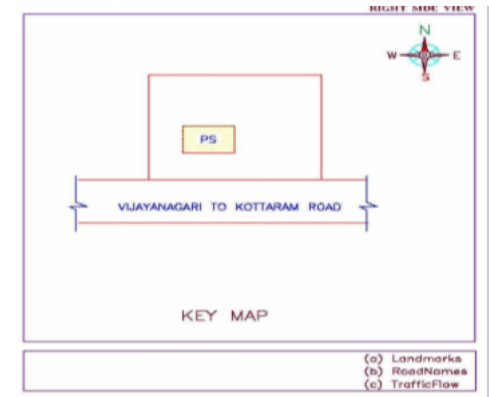

Google Map View

Polling Station Building Front View

Polling Station Front View

Cad View

Key MAP View

1 பெயர் : ராதா கணவர் பெயர் : கனகராஜன் வீட்டு எண் : 1 வயது : 39 பாலினம் : பெண் Photo is available ZZK1966035	2 பெயர் : பாரத் தந்தை பெயர் : செல்வநாடார் வீட்டு எண் : 1 வயது : 29 பாலினம் : ஆண் Photo is available ZZK1966225	3 பெயர் : அமுதா கணவர் பெயர் : பரிவளன் வீட்டு எண் : 1-57 வயது : 36 பாலினம் : பெண் Photo is available ZZK1814326
4 பெயர் : சித்ரா தேவி சுரேஷ் கணவர் பெயர் : சுரேஷ் வீட்டு எண் : 4/46-2 வயது : 43 பாலினம் : பெண் Photo is available ZZK2416618	5 பெயர் : அருள் முத்துராஜ் தந்தை பெயர் : ஆசிர்வாதம் வீட்டு எண் : 5/7பி வயது : 61 பாலினம் : ஆண் Photo is available ZZK3524790	6 பெயர் : ஜெய அருள் கணவர் பெயர் : அருள் முத்துராஜ் வீட்டு எண் : 5/7 பி வயது : 56 பாலினம் : பெண் Photo is available ZZK3524774
7 பெயர் : டிக்குந் தந்தை பெயர் : அருள் முத்துராஜ் வீட்டு எண் : 5/7பி வயது : 33 பாலினம் : ஆண் Photo is available ZZK3524782	8 பெயர் : பரிவளன் தந்தை பெயர் : நடேசன் வீட்டு எண் : 5-10-50 வயது : 42 பாலினம் : ஆண் Photo is available ZZK0128587	9 பெயர் : பாக்கியராஜ் தந்தை பெயர் : செல்வமணி வீட்டு எண் : 6/2 வயது : 70 பாலினம் : ஆண் Photo is available ZZK3419231
10 பெயர் : எப்பேசர் தந்தை பெயர் : நாத்தான்வேல் வீட்டு எண் : 6-2 வயது : 61 பாலினம் : ஆண் Photo is available HFX1249267	11 பெயர் : பாக்கியரூபி தந்தை பெயர் : எப்பேசர் வீட்டு எண் : 6-2 வயது : 54 பாலினம் : பெண் Photo is available HFX4703740	12 பெயர் : வேல்முருகன் தந்தை பெயர் : கண்ணன் வீட்டு எண் : 6-3 வயது : 36 பாலினம் : ஆண் Photo is available ZZK1548841
13 பெயர் : பத்மாவதி கணவர் பெயர் : வேல்முருகன் வீட்டு எண் : 6-3 வயது : 35 பாலினம் : பெண் Photo is available ZZK1548791	14 பெயர் : சாலோமன்பாபு தந்தை பெயர் : ஏகாம்பரம் வீட்டு எண் : 6-3-1 வயது : 74 பாலினம் : ஆண் Photo is available ZZK2987766	15 பெயர் : மேரி தங்க விமலா கணவர் பெயர் : சாலமோன்பாபு வீட்டு எண் : 6-3-1 வயது : 61 பாலினம் : பெண் Photo is available ZZK2987774
16 பெயர் : பிவின தந்தை பெயர் : சாலோமன் பாபு வீட்டு எண் : 6-3-1 வயது : 32 பாலினம் : ஆண் Photo is available ZZK1814334	17 பெயர் : ஐசக் தந்தை பெயர் : ஏசுவடியான் வீட்டு எண் : 6-5 வயது : 72 பாலினம் : ஆண் Photo is available ZZK2987782	18 பெயர் : ரெத்தினபாய் கணவர் பெயர் : ஐசக் வீட்டு எண் : 6-5 வயது : 70 பாலினம் : பெண் Photo is available ZZK2987790
19 பெயர் : ஏசுஜெயகுமார் தந்தை பெயர் : ஐசக் வீட்டு எண் : 6-5 வயது : 47 பாலினம் : ஆண் Photo is available HFX1965029	20 பெயர் : ஜெபக்குமார் தந்தை பெயர் : ஐசக் வீட்டு எண் : 6-5 வயது : 45 பாலினம் : ஆண் Photo is available HFX1964923	21 பெயர் : சாம்லின் ஷீபா கணவர் பெயர் : ஜெப குமார் வீட்டு எண் : 6-5 வயது : 39 பாலினம் : பெண் Photo is available ZZK3292109
22 பெயர் : ரஸ்கின் தம்பி தந்தை பெயர் : ஏசுதாசன் வீட்டு எண் : 6-8 வயது : 73 பாலினம் : ஆண் Photo is available ZZK2987824	23 பெயர் : ஜெனின்கிங் தந்தை பெயர் : ரஸ்கின்தம்பி வீட்டு எண் : 6-8 வயது : 37 பாலினம் : ஆண் Photo is available ZZK1327634	24 பெயர் : டென்னிஸ் தந்தை பெயர் : கிறிஸ்டோபர் வீட்டு எண் : 6-9 வயது : 68 பாலினம் : ஆண் Photo is available ZZK2987840
25 பெயர் : ஞானசுகி கணவர் பெயர் : டென்னிஸ் வீட்டு எண் : 6-9 வயது : 57 பாலினம் : பெண் Photo is available ZZK2987857	26 பெயர் : ஜாபர் அருள் சிங் தந்தை பெயர் : ஆபிரகாம் வீட்டு எண் : 6-9 வயது : 44 பாலினம் : ஆண் Photo is available HFX1254028	27 பெயர் : ஜெஸ்ட்டன் தந்தை பெயர் : டென்னிஸ் வீட்டு எண் : 6-9அ வயது : 25 பாலினம் : ஆண் Photo is available ZZK2374684
28 பெயர் : பாக்கியசெல்வம் கணவர் பெயர் : ஆபிரகாம் வீட்டு எண் : 6-9B வயது : 73 பாலினம் : பெண் Photo is available ZZK2987865	29 பெயர் : ஆபிரகாம் தந்தை பெயர் : ஆறுமுகபெருமாள் வீட்டு எண் : 6-9B வயது : 72 பாலினம் : ஆண் Photo is available ZZK2987873	30 பெயர் : ராஜலிங்கம் தந்தை பெயர் : மகாலிங்கம் வீட்டு எண் : 6-9d வயது : 53 பாலினம் : ஆண் Photo is available ZZK1966050