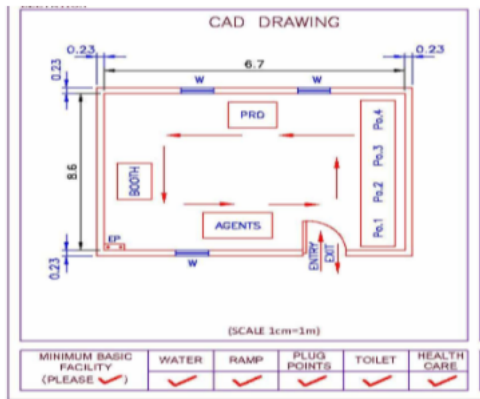

Google Map View

Polling Station Building Front View

Polling Station Front View

Cad View

Key MAP View

1	ZZK2209724	பெயர் : தங்கதுரை தந்தை பெயர்: யோசேப்பு வீட்டு எண் : 1-66A வயது : 76 பாலினம் : ஆண்	Photo is available	2	ZZK2209849	பெயர் : ராஜம் கணவர் பெயர்: தங்கதுரை வீட்டு எண் : 1-66A வயது : 66 பாலினம் : பெண்	Photo is available	3	ZZK2209732	பெயர் : சதீஷ்குமார் தந்தை பெயர்: தங்கதுரை வீட்டு எண் : 1-66A வயது : 43 பாலினம் : ஆண்	Photo is available
4	ZZK1881689	பெயர் : சங்கர் தந்தை பெயர்: தங்கத்துரை வீட்டு எண் : 1-66A வயது : 38 பாலினம் : ஆண்	Photo is available	5	ZZK1881630	பெயர் : கதிர்மதி கணவர் பெயர்: சசிக்குமார் வீட்டு எண் : 1-66A வயது : 37 பாலினம் : பெண்	Photo is available	6	ZZK3204302	பெயர் : அரசு தந்தை பெயர்: சந்திரன் வீட்டு எண் : 2-109B வயது : 29 பாலினம் : ஆண்	Photo is available
7	ZZK3204252	பெயர் : ஜெயலதா கணவர் பெயர்: சந்திரன் வீட்டு எண் : 2-109B வயது : 50 பாலினம் : பெண்	Photo is available	8	ZZK3204278	பெயர் : ஆனிஷ் தந்தை பெயர்: சந்திரன் வீட்டு எண் : 2-109B வயது : 28 பாலினம் : ஆண்	Photo is available	9	ZZK3204328	பெயர் : மணிகண்டன் தந்தை பெயர்: சந்திரன் வீட்டு எண் : 2-109B வயது : 25 பாலினம் : ஆண்	Photo is available
10	ZZK1814458	பெயர் : ஷெலிபா தந்தை பெயர்: டிணிஷ் வீட்டு எண் : 6-9-A வயது : 31 பாலினம் : பெண்	Photo is available	11	ZZK1814466	பெயர் : அனிஸ் சபா கணவர் பெயர்: ஜாபர் அருள் சிங் வீட்டு எண் : 6-9-B வயது : 39 பாலினம் : பெண்	Photo is available	12	HFX2982460	பெயர் : செல்வி தந்தை பெயர்: நாகமணி வீட்டு எண் : 6-17B வயது : 50 பாலினம் : பெண்	Photo is available
13	ZZK1881705	பெயர் : அன்னலெட்சுமி தந்தை பெயர்: பச்சைபெருமாள் வீட்டு எண் : 6-17B1 வயது : 52 பாலினம் : பெண்	Photo is available	14	HFX2984607	பெயர் : பியூலாஸ்டர்லெட் கணவர் பெயர்: ஜஸ்டின் அருள் ஜோஸ் வீட்டு எண் : 6-21B வயது : 48 பாலினம் : பெண்	Photo is available	15	ZZK1814482	பெயர் : பால சந்துரு தந்தை பெயர்: செல்வ குமார் வீட்டு எண் : 6-27 வயது : 31 பாலினம் : ஆண்	Photo is available
16	ZZK1965961	பெயர் : செல்லக்கிளி தந்தை பெயர்: பெருமாள் நாடார் வீட்டு எண் : 6-27h1 வயது : 43 பாலினம் : ஆண்	Photo is available	17	ZZK1814490	பெயர் : ஜாஸ்லின் ஜெய டாரதி தந்தை பெயர்: ஜாஸ்பர் செல்வ குமார் வீட்டு எண் : 6-29 வயது : 32 பாலினம் : பெண்	Photo is available	18	ZZK1965839	பெயர் : எழில் ராஜ் தந்தை பெயர்: செல்வின் துரை ராஜன் வீட்டு எண் : 6-36a வயது : 36 பாலினம் : ஆண்	Photo is available
19	ZZK1965813	பெயர் : பிரவின் தந்தை பெயர்: செல்வின் துரைராஜன் வீட்டு எண் : 6-36a வயது : 34 பாலினம் : ஆண்	Photo is available	20	ZZK2172187	பெயர் : சித்ரா கணவர் பெயர்: செல்லதுரை வீட்டு எண் : 6-36A வயது : 30 பாலினம் : பெண்	Photo is available	21	ZZK2172195	பெயர் : சாந்தி கணவர் பெயர்: சதீஸ் வீட்டு எண் : 6-36B வயது : 34 பாலினம் : பெண்	Photo is available
22	ZZK1965821	பெயர் : பிரதீஷ் தந்தை பெயர்: முருகன் வீட்டு எண் : 6-36b வயது : 29 பாலினம் : ஆண்	Photo is available	23	ZZK2172161	பெயர் : வசந்தி கணவர் பெயர்: ராஜேஸ்குமார் வீட்டு எண் : 6-36C வயது : 39 பாலினம் : பெண்	Photo is available	24	ZZK2176378	பெயர் : ரம்யா கணவர் பெயர்: வெங்கடேஷ்புபதி வீட்டு எண் : 6-37B வயது : 30 பாலினம் : பெண்	Photo is available
25	ZZK1881663	பெயர் : ராஜ சுவோஜனா சு கணவர் பெயர்: ஜெயக்குமார் வீட்டு எண் : 6-39 வயது : 55 பாலினம் : பெண்	Photo is available	26	ZZK2172203	பெயர் : வளர்மதி கணவர் பெயர்: பால்செல்வன் வீட்டு எண் : 6-48C வயது : 43 பாலினம் : பெண்	Photo is available	27	ZZK2209799	பெயர் : கிறேசியா கணவர் பெயர்: டேனியல் செல்லப்பா வீட்டு எண் : 6-48D வயது : 38 பாலினம் : பெண்	Photo is available
28	ZZK1814508	பெயர் : சுஜின் செ தந்தை பெயர்: செல்லத்துரை வீட்டு எண் : 6-49 வயது : 34 பாலினம் : ஆண்	Photo is available	29	ZZK1965870	பெயர் : ஸ்ரீகண்ணன் தந்தை பெயர்: ஜெயராஜன் வீட்டு எண் : 6-50-2 வயது : 30 பாலினம் : ஆண்	Photo is available	30	HFX2982064	பெயர் : வெங்கடேஷ்புபதி தந்தை பெயர்: ராமமனோகரன் வீட்டு எண் : 6-62 வயது : 39 பாலினம் : ஆண்	Photo is available