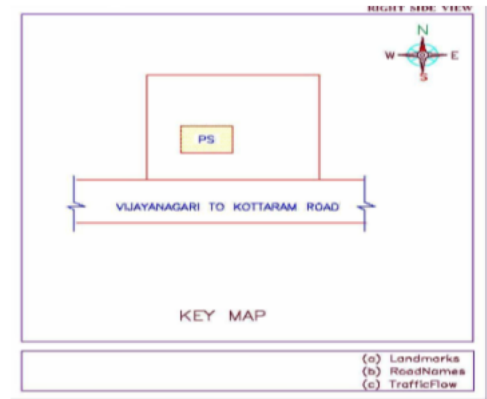

Google Map View

Polling Station Building Front View

Polling Station Front View

Cad View

Key MAP View

1	ZZK2209724	பெயர் : தங்கதுரை தந்தை பெயர்: யோசேப்பு வீட்டு எண் : 1-66A வயது : 76 பாலினம் : ஆண்	Photo is available	2	ZZK2209849	பெயர் : ராஜம் கணவர் பெயர்: தங்கதுரை வீட்டு எண் : 1-66A வயது : 66 பாலினம் : பெண்	Photo is available	3	ZZK2209732	பெயர் : சதீஷ்குமார் தந்தை பெயர்: தங்கதுரை வீட்டு எண் : 1-66A வயது : 43 பாலினம் : ஆண்	Photo is available
4	ZZK1881689	பெயர் : சங்கர் தந்தை பெயர்: தங்கத்துரை வீட்டு எண் : 1-66A வயது : 38 பாலினம் : ஆண்	Photo is available	5	ZZK1881630	பெயர் : கதிர்மதி கணவர் பெயர்: சசிக்குமார் வீட்டு எண் : 1-66A வயது : 37 பாலினம் : பெண்	Photo is available	6	ZZK3204302	பெயர் : அரசு தந்தை பெயர்: சந்திரன் வீட்டு எண் : 2-109B வயது : 29 பாலினம் : ஆண்	Photo is available
7	ZZK3204252	பெயர் : ஜெயலதா கணவர் பெயர்: சந்திரன் வீட்டு எண் : 2-109B வயது : 50 பாலினம் : பெண்	Photo is available	8	ZZK3204278	பெயர் : ஆனிஷ் தந்தை பெயர்: சந்திரன் வீட்டு எண் : 2-109B வயது : 28 பாலினம் : ஆண்	Photo is available	9	ZZK3204328	பெயர் : மணிகண்டன் தந்தை பெயர்: சந்திரன் வீட்டு எண் : 2-109B வயது : 25 பாலினம் : ஆண்	Photo is available
10	ZZK1814458	பெயர் : ஷெலிபா தந்தை பெயர்: டிணிஷ் வீட்டு எண் : 6-9-A வயது : 31 பாலினம் : பெண்	Photo is available	11	ZZK1814466	பெயர் : அனிஸ் சபா கணவர் பெயர்: ஜாபர் அருள் சிங் வீட்டு எண் : 6-9-B வயது : 39 பாலினம் : பெண்	Photo is available	12	HFX2982460	பெயர் : செல்வி தந்தை பெயர்: நாகமணி வீட்டு எண் : 6-17B வயது : 50 பாலினம் : பெண்	Photo is available
13	ZZK1881705	பெயர் : அன்னலெட்சுமி தந்தை பெயர்: பச்சைபெருமாள் வீட்டு எண் : 6-17B1 வயது : 52 பாலினம் : பெண்	Photo is available	14	HFX2984607	பெயர் : பியூலாஸ்டர்லெட் கணவர் பெயர்: ஜஸ்டின் அருள் ஜோஸ் வீட்டு எண் : 6-21B வயது : 48 பாலினம் : பெண்	Photo is available	15	ZZK1814482	பெயர் : பால சந்துரு தந்தை பெயர்: செல்வ குமார் வீட்டு எண் : 6-27 வயது : 31 பாலினம் : ஆண்	Photo is available
16	ZZK1965961	பெயர் : செல்லக்கிளி தந்தை பெயர்: பெருமாள் நாடார் வீட்டு எண் : 6-27h1 வயது : 43 பாலினம் : ஆண்	Photo is available	17	ZZK1814490	பெயர் : ஜாஸ்லின் ஜெய டாரதி தந்தை பெயர்: ஜாஸ்பர் செல்வ குமார் வீட்டு எண் : 6-29 வயது : 32 பாலினம் : பெண்	Photo is available	18	ZZK1965839	பெயர் : எழில் ராஜ் தந்தை பெயர்: செல்வின் துரை ராஜன் வீட்டு எண் : 6-36a வயது : 36 பாலினம் : ஆண்	Photo is available
19	ZZK1965813	பெயர் : பிரவின் தந்தை பெயர்: செல்வின் துரைராஜன் வீட்டு எண் : 6-36a வயது : 34 பாலினம் : ஆண்	Photo is available	20	ZZK2172187	பெயர் : சித்ரா கணவர் பெயர்: செல்லதுரை வீட்டு எண் : 6-36A வயது : 30 பாலினம் : பெண்	Photo is available	21	ZZK2172195	பெயர் : சாந்தி கணவர் பெயர்: சதீஸ் வீட்டு எண் : 6-36B வயது : 34 பாலினம் : பெண்	Photo is available
22	ZZK1965821	பெயர் : பிரதீஷ் தந்தை பெயர்: முருகன் வீட்டு எண் : 6-36b வயது : 29 பாலினம் : ஆண்	Photo is available	23	ZZK2172161	பெயர் : வசந்தி கணவர் பெயர்: ராஜேஸ்குமார் வீட்டு எண் : 6-36C வயது : 39 பாலினம் : பெண்	Photo is available	24	ZZK2176378	பெயர் : ரம்யா கணவர் பெயர்: வெங்கடேஷ்புபதி வீட்டு எண் : 6-37B வயது : 30 பாலினம் : பெண்	Photo is available
25	ZZK1881663	பெயர் : ராஜ சுவோஜனா சு கணவர் பெயர்: ஜெயக்குமார் வீட்டு எண் : 6-39 வயது : 55 பாலினம் : பெண்	Photo is available	26	ZZK2172203	பெயர் : வளர்மதி கணவர் பெயர்: பால்செல்வன் வீட்டு எண் : 6-48C வயது : 43 பாலினம் : பெண்	Photo is available	27	ZZK2209799	பெயர் : கிறேசியா கணவர் பெயர்: டேனியல் செல்லப்பா வீட்டு எண் : 6-48D வயது : 38 பாலினம் : பெண்	Photo is available
28	ZZK1814508	பெயர் : சுஜின் செ தந்தை பெயர்: செல்லத்துரை வீட்டு எண் : 6-49 வயது : 34 பாலினம் : ஆண்	Photo is available	29	ZZK1965870	பெயர் : ஸ்ரீகண்ணன் தந்தை பெயர்: ஜெயராஜன் வீட்டு எண் : 6-50-2 வயது : 30 பாலினம் : ஆண்	Photo is available	30	HFX2982064	பெயர் : வெங்கடேஷ்புபதி தந்தை பெயர்: ராமமனோகரன் வீட்டு எண் : 6-62 வயது : 39 பாலினம் : ஆண்	Photo is available