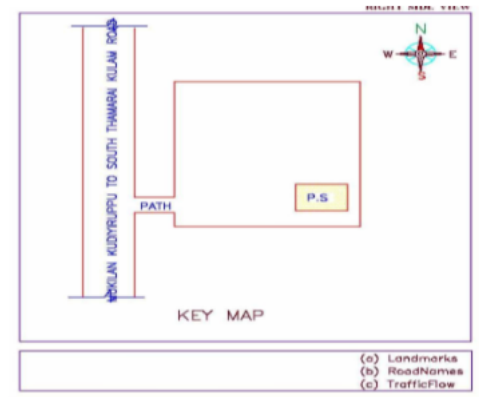

Google Map View

Polling Station Building Front View

Polling Station Front View

Cad View

Key MAP View

சட்டமன்றத் தொகுதியின் எண் மற்றும் பெயர் : 229-கன்னியாகுமரி பிரிவு எண் மற்றும் பெயர் 1-தாமரைக்குளம் (வ.கி.), தெற்கு தாமரைக்குளம் (பே), வார்டு 12, பிளாக் 17, தேங்காய்காரன்குடியிருப்பு