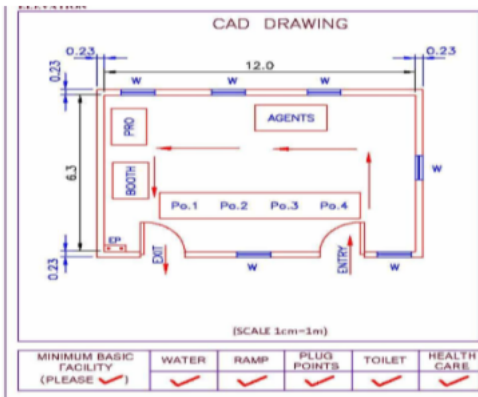

Google Map View

Polling Station Building Front View

Polling Station Front View

Cad View

Key MAP View

சட்டமன்றத் தொகுதியின் எண் மற்றும் பெயர் : 229-கன்னியாகுமரி பிரிவு எண் மற்றும் பெயர் 1-தாமரைக்குளம் (வ.கி.), தெற்கு தாமரைக்குளம் (பே), வார்டு 12, பிளாக் 17, தேங்காய்காரன்குடியிருப்பு