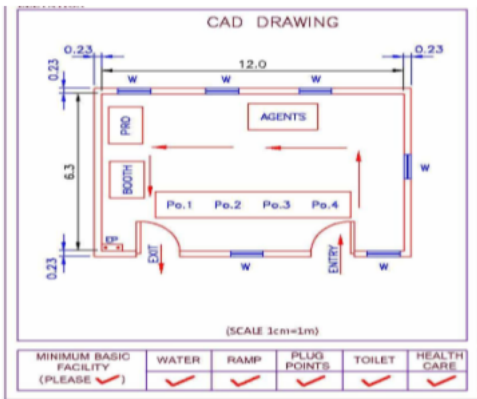

Cad View

Key MAP View