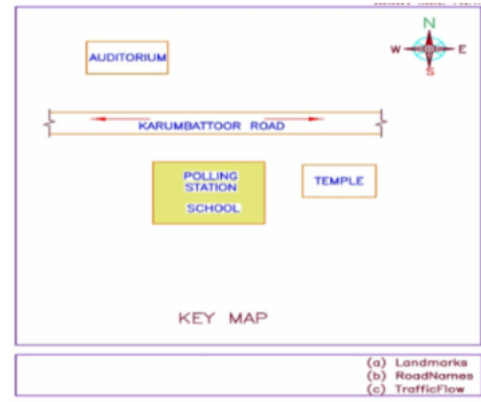

Cad View

Key MAP View