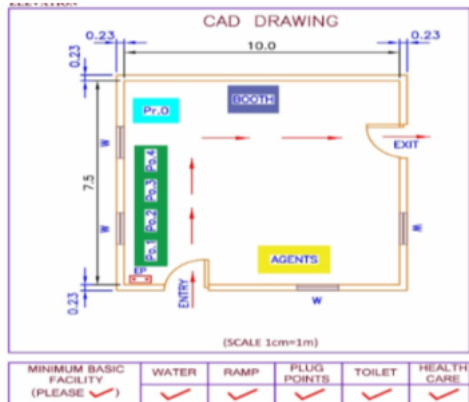

Cad View

Key MAP View