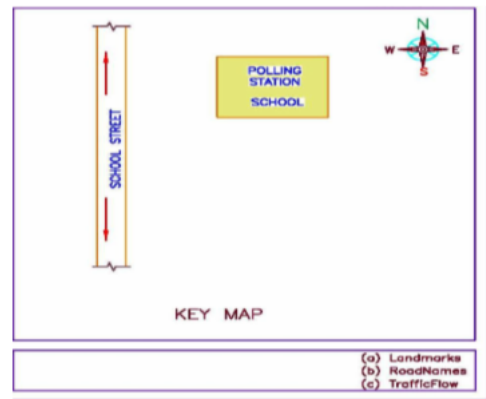

Cad View

Key MAP View