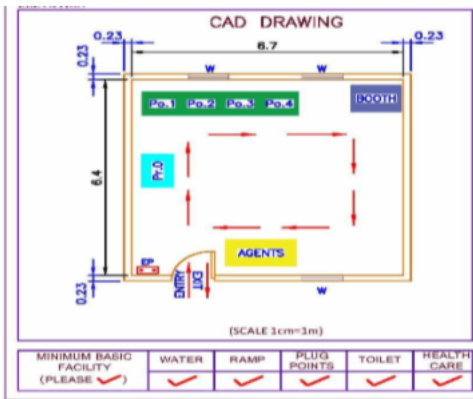

Cad View

Key MAP View