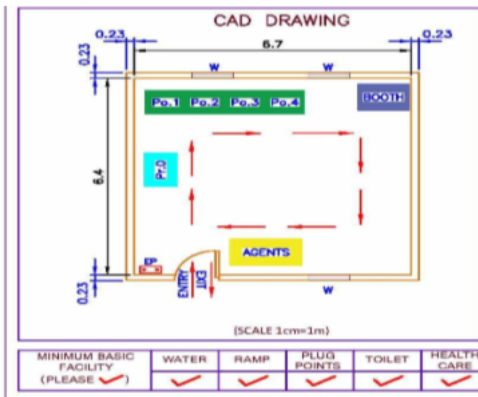

Cad View

Key MAP View