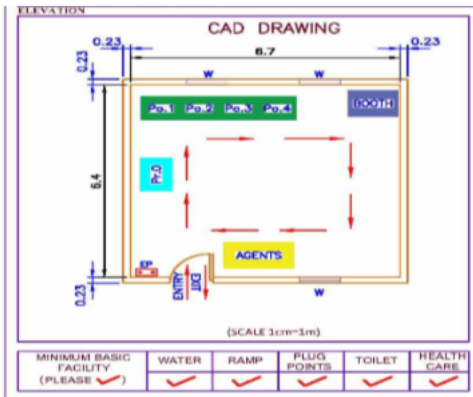

Cad View

Key MAP View