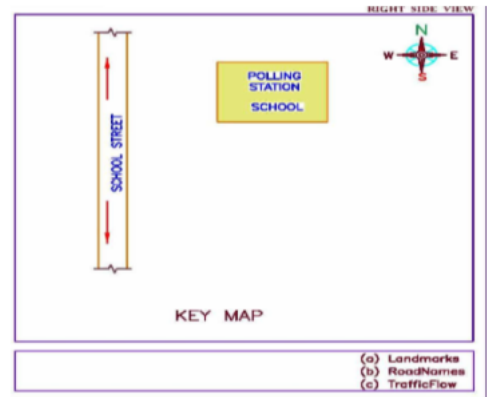

Cad View

Key MAP View