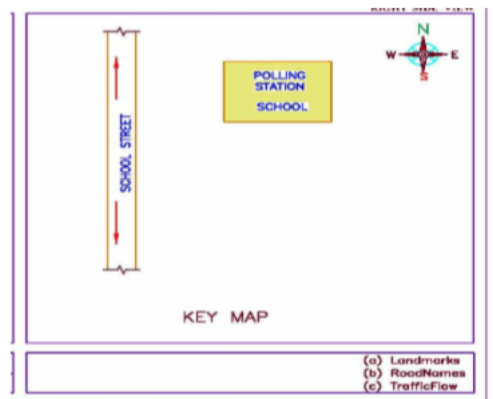

Key MAP View