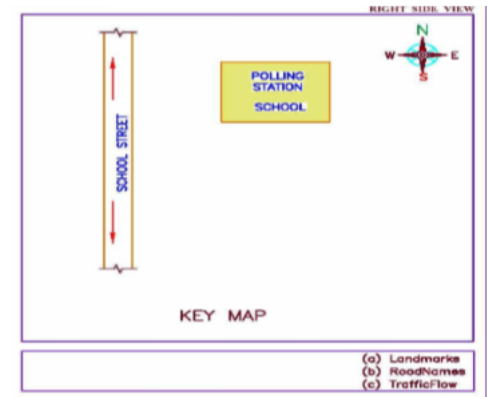

கையொப்பம்

Nazri Naksha

Google Map View

Polling Station Building Front View

Polling Station Front View

Cad View

Key MAP View

| | | | | | | | | | | | |
|----|------------|---|--------------------|----|------------|--|--------------------|----|------------|--|--------------------|
| 1 | ZZK2258929 | பெயர் : அருள் தாஸ் தந்தை பெயர்: ஜேக்கப் வீட்டு எண் : 1-10 வயது : 75 பாலினம் : ஆண் | Photo is available | 2 | ZZK2415552 | பெயர் : பத்மாசெல்சி கணவர் பெயர்: அருள்தாஸ் வீட்டு எண் : 1-10 வயது : 74 பாலினம் : பெண் | Photo is available | 3 | ZZK1882810 | பெயர் : ராஜன் தந்தை பெயர்: பழனிசுமார் வீட்டு எண் : 1-25-3 வயது : 34 பாலினம் : ஆண் | Photo is available |
| 4 | ZZK2263804 | பெயர் : செல்வம் கணவர் பெயர்: அசோக் வீட்டு எண் : 1-46 வயது : 46 பாலினம் : பெண் | Photo is available | 5 | ZZK1005545 | பெயர் : பாலகிருஷ்ணன் தந்தை பெயர்: நமச்சிவாயம் வீட்டு எண் : 2-48 வயது : 59 பாலினம் : ஆண் | Photo is available | 6 | ZZK1005552 | பெயர் : பால்தங்கம் கணவர் பெயர்: பாலகிருஷ்ணன் வீட்டு எண் : 2-48 வயது : 48 பாலினம் : பெண் | Photo is available |
| 7 | ZZK3456639 | பெயர் : ரமணன் தந்தை பெயர்: பாலகிருஷ்ணன் வீட்டு எண் : 2/48 வயது : 22 பாலினம் : ஆண் | Photo is available | 8 | ZZK3456647 | பெயர் : சிவராமன் தந்தை பெயர்: பாலகிருஷ்ணன் வீட்டு எண் : 2/48 வயது : 21 பாலினம் : ஆண் | Photo is available | 9 | ZZK3190303 | பெயர் : பிரியா கணவர் பெயர்: ராஜன் வீட்டு எண் : 2-61e வயது : 28 பாலினம் : பெண் | Photo is available |
| 10 | HFX6040455 | பெயர் : சுந்தர்ராஜ் தந்தை பெயர்: சுடலையாநாடார் வீட்டு எண் : 2-761 வயது : 54 பாலினம் : ஆண் | Photo is available | 11 | HFX6040463 | பெயர் : ராணி கணவர் பெயர்: சுந்தர்ராஜ் வீட்டு எண் : 2-761 வயது : 52 பாலினம் : பெண் | Photo is available | 12 | ZZK3278694 | பெயர் : கிறிஸ்டின் ராஜன் தந்தை பெயர்: தேவராஜ் வீட்டு எண் : 3-2-2 வயது : 58 பாலினம் : ஆண் | Photo is available |
| 13 | ZZK3277563 | பெயர் : பிறீவா கணவர் பெயர்: கிறிஸ்டின் ராஜன் வீட்டு எண் : 3-2-2 வயது : 54 பாலினம் : பெண் | Photo is available | 14 | ZZK3277969 | பெயர் : ஆலன் டி கிறிஸ்டின் தந்தை பெயர்: கிறிஸ்டின் ராஜன் வீட்டு எண் : 3-2-2 வயது : 28 பாலினம் : ஆண் | Photo is available | 15 | ZZK3277506 | பெயர் : ஜோஷ்வா டி கிறிஸ்டின் தந்தை பெயர்: கிறிஸ்டின் ராஜன் வீட்டு எண் : 3-2-2 வயது : 26 பாலினம் : ஆண் | Photo is available |
| 16 | HFX4963708 | பெயர் : பொன்னேசம் கணவர் பெயர்: பொன்னையன் வீட்டு எண் : 3-4-1/5 வயது : 67 பாலினம் : பெண் | Photo is available | 17 | ZZK3277159 | பெயர் : அருண் விஷ்ணு தந்தை பெயர்: ரகுநாதன் வீட்டு எண் : 3/4/6 வயது : 23 பாலினம் : ஆண் | Photo is available | 18 | ZZK3354917 | பெயர் : நிஷா தந்தை பெயர்: காண்டிபன் வீட்டு எண் : 3-5 டி வயது : 24 பாலினம் : பெண் | Photo is available |
| 19 | ZZK2322782 | பெயர் : பூநிவாச மூர்த்தி தந்தை பெயர்: அப்பாத்துரை வீட்டு எண் : 3-63 வயது : 57 பாலினம் : ஆண் | Photo is available | 20 | ZZK3034220 | பெயர் : சீதா கணவர் பெயர்: வீரபாண்டியன் வீட்டு எண் : 3-63 வயது : 56 பாலினம் : பெண் | Photo is available | 21 | ZZK2322865 | பெயர் : ராஜ குமாரி தந்தை பெயர்: பூநிவாச மூர்த்தி வீட்டு எண் : 3-63 வயது : 54 பாலினம் : பெண் | Photo is available |
| 22 | ZZK3034238 | பெயர் : பொன்காத்தபெருமாள் தந்தை பெயர்: இசைக்கிமுத்துநாடார் வீட்டு எண் : 3-64-1 வயது : 66 பாலினம் : ஆண் | Photo is available | 23 | ZZK3034246 | பெயர் : இந்திரா கணவர் பெயர்: பொன்காத்தபெருமாள் வீட்டு எண் : 3-64-1 வயது : 55 பாலினம் : பெண் | Photo is available | 24 | ZZK3382504 | பெயர் : லிங்கேஷ் குமார் தந்தை பெயர்: பெருமாள் வீட்டு எண் : 3-64-1 வயது : 24 பாலினம் : ஆண் | Photo is available |
| 25 | RRJ1269653 | பெயர் : விஜயராஜன் த தந்தை பெயர்: தங்கம் நாடார் வீட்டு எண் : 3-64/3-2 வயது : 56 பாலினம் : ஆண் | Photo is available | 26 | HFX4963617 | பெயர் : காந்திமதி கணவர் பெயர்: வீமராஜா வீட்டு எண் : 3-68 வயது : 75 பாலினம் : பெண் | Photo is available | 27 | ZZK3034261 | பெயர் : சந்திரசேகரபாண்டியன் தந்தை பெயர்: அப்பாவுநாடார் வீட்டு எண் : 3-69 வயது : 60 பாலினம் : ஆண் | Photo is available |
| 28 | HFX1263706 | பெயர் : கலா கணவர் பெயர்: சந்திரசேகரபாண்டியன் வீட்டு எண் : 3-69 வயது : 50 பாலினம் : பெண் | Photo is available | 29 | HFX4701496 | பெயர் : சிவகுமார் தந்தை பெயர்: அப்பாவு நாடார் வீட்டு எண் : 3-69 வயது : 43 பாலினம் : ஆண் | Photo is available | 30 | ZZK2389914 | பெயர் : அபினைஷ் தந்தை பெயர்: சந்திர சேகர பாண்டியன் கலா வீட்டு எண் : 3-69 வயது : 28 பாலினம் : ஆண் | Photo is available |