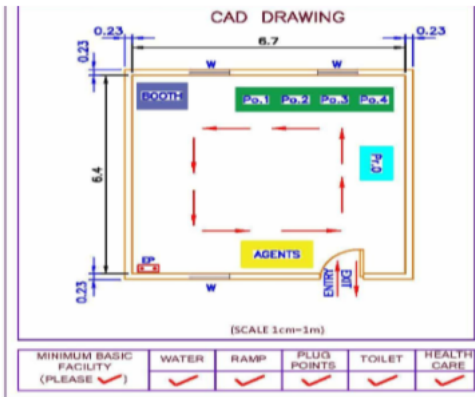

Cad View

Key MAP View