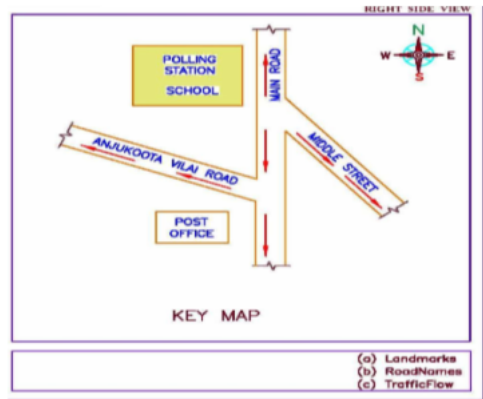

Key MAP View