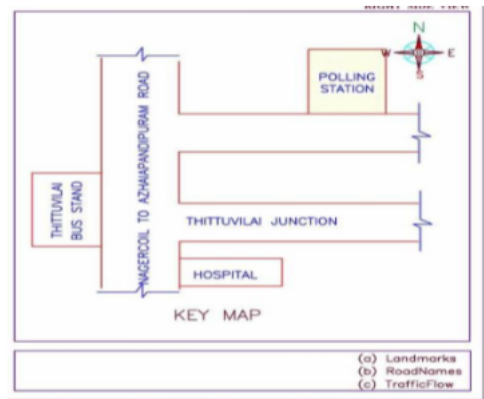

Cad View

Key MAP View