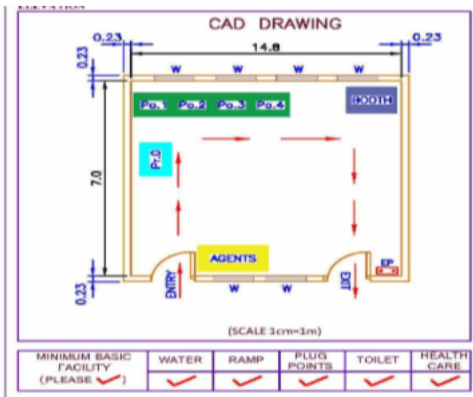

கையொப்பம்

Nazri Naksha

Google Map View

Polling Station Building Front View

Polling Station Front View

Cad View

Key MAP View

| | | | | | | | | | | | |
|----|------------|---|--------------------|----|------------|--|--------------------|----|------------|--|--------------------|
| 1 | ZZK1255579 | பெயர் : ரவி குமார் தாயின் பெயர் : வசந்தி வீட்டு எண் : 1 வயது : 34 பாலினம் : ஆண் | Photo is available | 2 | ZZK3565082 | பெயர் : விஷ்ணுமயா ஜலி தந்தை பெயர்: ஜூட் எட்வின் அ வீட்டு எண் : 1/158 G வயது : 24 பாலினம் : பெண் | Photo is available | 3 | ZZK2108413 | பெயர் : அரிகரன் தந்தை பெயர்: மணி வீட்டு எண் : 2-80 வயது : 43 பாலினம் : ஆண் | Photo is available |
| 4 | ZZK1131846 | பெயர் : மகாராஜன் தந்தை பெயர்: இருளப்பன் வீட்டு எண் : 3-100சி வயது : 35 பாலினம் : ஆண் | Photo is available | 5 | ZZK3136017 | பெயர் : தேவி கணவர் பெயர்: கார்த்திகேயன் வீட்டு எண் : 3-173 வயது : 34 பாலினம் : பெண் | Photo is available | 6 | ZZK1563139 | பெயர் : கண்மணி கணவர் பெயர்: வேலப்பன் வீட்டு எண் : 4-6 வயது : 44 பாலினம் : பெண் | Photo is available |
| 7 | ZZK1562511 | பெயர் : பரிதாபேகம் கணவர் பெயர்: நாசுமீரான் வீட்டு எண் : 5 வயது : 63 பாலினம் : பெண் | Photo is available | 8 | ZZK1682665 | பெயர் : பால்ராஜ் தந்தை பெயர்: சுயம்புலிங்கம் வீட்டு எண் : 5 வயது : 45 பாலினம் : ஆண் | Photo is available | 9 | ZZK2108488 | பெயர் : நாகலெட்சுமி தந்தை பெயர்: ராஜசேகர் வீட்டு எண் : 5-25C வயது : 29 பாலினம் : பெண் | Photo is available |
| 10 | ZZK2287878 | பெயர் : ஸ்டெல்லா கணவர் பெயர்: ஹென்றி வீட்டு எண் : 5-88ஜே-1 வயது : 46 பாலினம் : பெண் | Photo is available | 11 | ZZK3543931 | பெயர் : சுப்பிரமணியன் இதரர் பெயர்: பிரகாஷ் குமார் வீட்டு எண் : 6/2பி வயது : 69 பாலினம் : ஆண் | Photo is available | 12 | ZZK1562586 | பெயர் : இராமசந்திரன் தந்தை பெயர்: இளங்காமணி வீட்டு எண் : 6-2C வயது : 64 பாலினம் : ஆண் | Photo is available |
| 13 | ZZK1562594 | பெயர் : சகுந்தலா கணவர் பெயர்: ராமசந்திரன் வீட்டு எண் : 6-2C வயது : 51 பாலினம் : பெண் | Photo is available | 14 | ZZK2108546 | பெயர் : சக்தி கணவர் பெயர்: மோகன்ராம் வீட்டு எண் : 6-2D வயது : 76 பாலினம் : பெண் | Photo is available | 15 | ZZK2108538 | பெயர் : விஜயக்குமார் தந்தை பெயர்: சக்தி வீட்டு எண் : 6-2D வயது : 45 பாலினம் : ஆண் | Photo is available |
| 16 | ZZK2213924 | பெயர் : கார்த்திகுமார் தாயின் பெயர்: சக்தி வீட்டு எண் : 6-2D வயது : 44 பாலினம் : ஆண் | Photo is available | 17 | ZZK2348266 | பெயர் : கார்த்திகா கணவர் பெயர்: விஜயகுமார் வீட்டு எண் : 6-2டி வயது : 31 பாலினம் : பெண் | Photo is available | 18 | ZZK3160199 | பெயர் : மதன் குமார் தந்தை பெயர்: கோவிந்தன் வீட்டு எண் : 6-2ஜீ-9 வயது : 41 பாலினம் : ஆண் | Photo is available |
| 19 | ZZK3160207 | பெயர் : மாணிக்க வைஷ்ணவி கணவர் பெயர்: மதன் குமார் வீட்டு எண் : 6-2ஜீ-9 வயது : 31 பாலினம் : பெண் | Photo is available | 20 | ZZK0213793 | பெயர் : சரோஜா கணவர் பெயர்: சுந்தரராஜ் வீட்டு எண் : 6-2M வயது : 52 பாலினம் : பெண் | Photo is available | 21 | ZZK0213884 | பெயர் : சரோஜினி கணவர் பெயர்: பாற்றிம்சன் வீட்டு எண் : 6-3 வயது : 71 பாலினம் : பெண் | Photo is available |
| 22 | ZZK2389369 | பெயர் : ராதா கணவர் பெயர்: நிக்சன் ரோச் வீட்டு எண் : 6-3 வயது : 51 பாலினம் : பெண் | Photo is available | 23 | ZZK2174035 | பெயர் : ஜாணிபிரகாஷ் தந்தை பெயர்: தேவராஜ் வீட்டு எண் : 6-3 வயது : 47 பாலினம் : ஆண் | Photo is available | 24 | ZZK2174019 | பெயர் : சகாயமேரி கணவர் பெயர்: ஜோனிபிரகாஷ் வீட்டு எண் : 6-3 வயது : 43 பாலினம் : பெண் | Photo is available |
| 25 | ZZK0213876 | பெயர் : சந்தோஷ அம்ரிட் தாயின் பெயர்: சரோஜினி வீட்டு எண் : 6-3 வயது : 42 பாலினம் : ஆண் | Photo is available | 26 | ZZK2174027 | பெயர் : சகாயமேரின் கணவர் பெயர்: தேவராஜ் வீட்டு எண் : 6-3 வயது : 41 பாலினம் : பெண் | Photo is available | 27 | ZZK1682517 | பெயர் : ஸ்ரீலிள் கணவர் பெயர்: சந்தோஸ் அம்ரிட் வீட்டு எண் : 6-3 வயது : 41 பாலினம் : பெண் | Photo is available |
| 28 | ZZK0213892 | பெயர் : ஐஷ்வா அம்ரிட் தாயின் பெயர்: சரோஜினி வீட்டு எண் : 6-3 வயது : 38 பாலினம் : ஆண் | Photo is available | 29 | ZZK1368547 | பெயர் : பிரின்ஸ் ராகேஷ் தந்தை பெயர்: ஆன்றனி ஸ்டீபன் வீட்டு எண் : 6-3 வயது : 37 பாலினம் : ஆண் | Photo is available | 30 | ZZK2213981 | பெயர் : ஸ்டெபி கணவர் பெயர்: ஐஷ்வர்அம்ரிட் வீட்டு எண் : 6-3 வயது : 36 பாலினம் : பெண் | Photo is available |