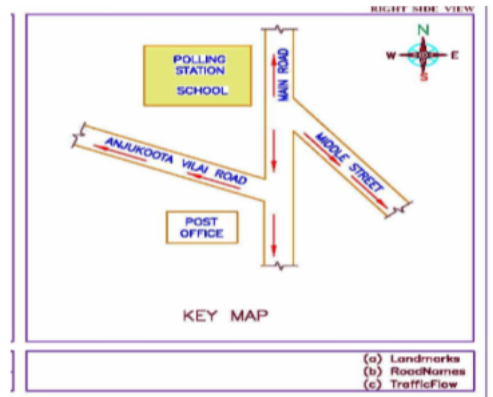

Cad View

Key MAP View