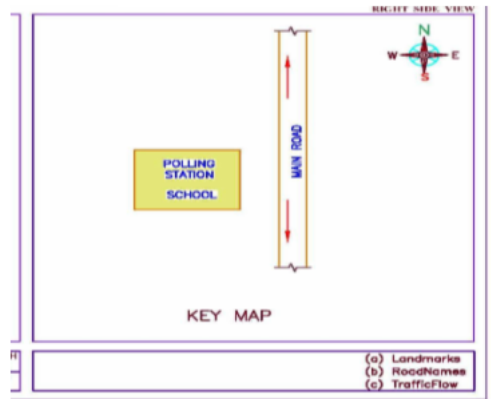

Google Map View

Polling Station Building Front View

Polling Station Front View

Cad View

Key MAP View

1 பெயர் : அந்தோனி அடிமை தந்தை பெயர் : சகோதரி வீட்டு எண் : 1/135பி வயது : 52 பாலினம் : ஆண்	ZZK3417888 Photo is available	2 பெயர் : சகாய ஜோமிக்ஸ் ரோனிக் தந்தை பெயர் : சகாய லாங்ககஸ்டர் வீட்டு எண் : 1-342 வயது : 22 பாலினம் : ஆண்	ZZK3372679 Photo is available	3 பெயர் : மோஷிகா ரோஹானா ரோனிக் ச இதரர் பெயர் : சகாய ஜோமிக்ஸ் ரோனிக் ச வீட்டு எண் : 1/342 வயது : 21 பாலினம் : பெண்	ZZK3501491 Photo is available
4 பெயர் : பெர்க்மான்ஸ் தந்தை பெயர் : மிகேல்வஸ்தியான் வீட்டு எண் : 12-6 வயது : 68 பாலினம் : ஆண்	ZZK1286756 Photo is available	5 பெயர் : பிலோமி கணவர் பெயர் : பெர்க்மான்ஸ் வீட்டு எண் : 12-6B வயது : 70 பாலினம் : பெண்	HFX4705380 Photo is available	6 பெயர் : சிலுவை அ தாயின் பெயர் : அல்போன்ஸ் வீட்டு எண் : 12/6டி வயது : 52 பாலினம் : ஆண்	ZZK3527579 Photo is available
7 பெயர் : ஜார்ஜ் தந்தை பெயர் : அந்தோனி தேவசகாயம் வீட்டு எண் : 12/6எ வயது : 49 பாலினம் : ஆண்	ZZK1257179 Photo is available	8 பெயர் : இராஜேஸ்வரி தந்தை பெயர் : செபஸ்தியான் வீட்டு எண் : 12-6G வயது : 70 பாலினம் : பெண்	HFX1381763 Photo is available	9 பெயர் : அந்தோனி தாயின் பெயர் : இராஜேஸ்வரி வீட்டு எண் : 12-6G வயது : 43 பாலினம் : ஆண்	HFX2431567 Photo is available
10 பெயர் : பிரின்னி கணவர் பெயர் : அந்தோனி வீட்டு எண் : 12-6G2 வயது : 35 பாலினம் : பெண்	ZZK2108876 Photo is available	11 பெயர் : கென்னடி தந்தை பெயர் : தோம்மை பவுல் ராயப்பன் வீட்டு எண் : 12-6H வயது : 59 பாலினம் : ஆண்	ZZK3372737 Photo is available	12 பெயர் : ஆஸ்மி கணவர் பெயர் : கென்னடி வீட்டு எண் : 12-6H வயது : 48 பாலினம் : பெண்	ZZK3372729 Photo is available
13 பெயர் : ஜலீஃப் ஆனி ட்ரிஃபினா கென்னடி தாயின் பெயர் : ஆஸ்மி கென்னடி வீட்டு எண் : 12-6ஹெச் வயது : 19 பாலினம் : பெண்	ZZK3669827 Photo is available	14 பெயர் : மேரிசசிகலா கணவர் பெயர் : ஜோசப்ஐரின் வீட்டு எண் : 12-6ஜே வயது : 47 பாலினம் : பெண்	HFX2363182 Photo is available	15 பெயர் : சகாய ஆஷிகா ஐரின் தந்தை பெயர் : ஜோசப் ஐரின் வீட்டு எண் : 12-6ஜே வயது : 23 பாலினம் : பெண்	ZZK3373974 Photo is available
16 பெயர் : சகாய அபிஷேக் ஐரின் தந்தை பெயர் : ஜோசப் ஐரின் வீட்டு எண் : 12-6ஜே வயது : 22 பாலினம் : ஆண்	ZZK3374139 Photo is available	17 பெயர் : சிலுவைமேரி கணவர் பெயர் : ஜோசப்லியோன் வீட்டு எண் : 12-7 வயது : 63 பாலினம் : பெண்	HFX2435873 Photo is available	18 பெயர் : நிஷா கணவர் பெயர் : அந்தோனி வீட்டு எண் : 12-11 வயது : 46 பாலினம் : பெண்	ZZK2138451 Photo is available
19 பெயர் : வனஜா கணவர் பெயர் : ஜான் வீட்டு எண் : 12-15 வயது : 47 பாலினம் : பெண்	ZZK2424810 Photo is available	20 பெயர் : ஜேபிஷா ப தந்தை பெயர் : பத்திநாதன் வீட்டு எண் : 12/15 வயது : 20 பாலினம் : பெண்	ZZK3513405 Photo is available	21 பெயர் : ஷர்மினி ஜா தந்தை பெயர் : ஜான் வீட்டு எண் : 12/15 (1) வயது : 19 பாலினம் : ஆண்	ZZK3612595 Photo is available
22 பெயர் : ஜான் தந்தை பெயர் : சந்தியா வீட்டு எண் : 12-16 வயது : 44 பாலினம் : ஆண்	HFX2428662 Photo is available	23 பெயர் : பத்திநாதன் இதரர் பெயர் : இருதயமேரி வீட்டு எண் : 12/16 வயது : 42 பாலினம் : ஆண்	ZZK3418340 Photo is available	24 பெயர் : இருதயமேரி கணவர் பெயர் : பத்திநாதன் வீட்டு எண் : 12-16 வயது : 39 பாலினம் : பெண்	ZZK1256775 Photo is available
25 பெயர் : பாத்திமாமிக் கேல் தந்தை பெயர் : ஜெபமாலை வீட்டு எண் : 12-17 வயது : 77 பாலினம் : ஆண்	ZZK3057841 Photo is available	26 பெயர் : சிலுவை தந்தை பெயர் : பாத்திமாமிக் கேல் வீட்டு எண் : 12-17 வயது : 44 பாலினம் : ஆண்	HFX1382290 Photo is available	27 பெயர் : மினு கணவர் பெயர் : சிலுவை வீட்டு எண் : 12-17 வயது : 38 பாலினம் : பெண்	ZZK1132463 Photo is available
28 பெயர் : எமல்டன் தந்தை பெயர் : ராயப்பன் வீட்டு எண் : 12-18 வயது : 46 பாலினம் : ஆண்	ZZK1885318 Photo is available	29 பெயர் : மேரி ஆன்சி கணவர் பெயர் : எமல்டன் வீட்டு எண் : 12-18 வயது : 36 பாலினம் : பெண்	ZZK1885375 Photo is available	30 பெயர் : சகாயம் தந்தை பெயர் : அகஸ்டின் வீட்டு எண் : 12-20 வயது : 55 பாலினம் : பெண்	ZZK3057866 Photo is available