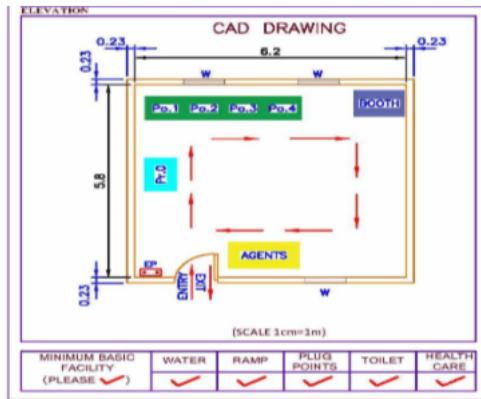

Google Map View

Polling Station Building Front View

Polling Station Front View

Cad View

Key MAP View

1 பெயர் : அந்தோனி அடிமை தந்தை பெயர் : சகோதரி வீட்டு எண் : 1/135பி வயது : 52 பாலினம் : ஆண்	ZZK3417888 Photo is available	2 பெயர் : சகாய ஜோமிக்ஸ் ரோனிக் தந்தை பெயர் : சகாய லாங்ககஸ்டர் வீட்டு எண் : 1-342 வயது : 22 பாலினம் : ஆண்	ZZK3372679 Photo is available	3 பெயர் : மோஷிகா ரோஹானா ரோனிக் ச இதரர் பெயர் : சகாய ஜோமிக்ஸ் ரோனிக் ச வீட்டு எண் : 1/342 வயது : 21 பாலினம் : பெண்	ZZK3501491 Photo is available
4 பெயர் : பெர்க்மான்ஸ் தந்தை பெயர் : மிகேல்வஸ்தியான் வீட்டு எண் : 12-6 வயது : 68 பாலினம் : ஆண்	ZZK1286756 Photo is available	5 பெயர் : பிலோமி கணவர் பெயர் : பெர்க்மான்ஸ் வீட்டு எண் : 12-6B வயது : 70 பாலினம் : பெண்	HFX4705380 Photo is available	6 பெயர் : சிலுவை அ தாயின் பெயர் : அல்போன்ஸ் வீட்டு எண் : 12/6டி வயது : 52 பாலினம் : ஆண்	ZZK3527579 Photo is available
7 பெயர் : ஜார்ஜ் தந்தை பெயர் : அந்தோனி தேவசகாயம் வீட்டு எண் : 12/6எ வயது : 49 பாலினம் : ஆண்	ZZK1257179 Photo is available	8 பெயர் : இராஜேஸ்வரி தந்தை பெயர் : செபஸ்தியான் வீட்டு எண் : 12-6G வயது : 70 பாலினம் : பெண்	HFX1381763 Photo is available	9 பெயர் : அந்தோனி தாயின் பெயர் : இராஜேஸ்வரி வீட்டு எண் : 12-6G வயது : 43 பாலினம் : ஆண்	HFX2431567 Photo is available
10 பெயர் : பிரின்னி கணவர் பெயர் : அந்தோனி வீட்டு எண் : 12-6G2 வயது : 35 பாலினம் : பெண்	ZZK2108876 Photo is available	11 பெயர் : கென்னடி தந்தை பெயர் : தோம்மை பவுல் ராயப்பன் வீட்டு எண் : 12-6H வயது : 59 பாலினம் : ஆண்	ZZK3372737 Photo is available	12 பெயர் : ஆஸ்மி கணவர் பெயர் : கென்னடி வீட்டு எண் : 12-6H வயது : 48 பாலினம் : பெண்	ZZK3372729 Photo is available
13 பெயர் : ஜலீஃப் ஆனி ட்ரிஃபினா கென்னடி தாயின் பெயர் : ஆஸ்மி கென்னடி வீட்டு எண் : 12-6ஹெச் வயது : 19 பாலினம் : பெண்	ZZK3669827 Photo is available	14 பெயர் : மேரிசசிகலா கணவர் பெயர் : ஜோசப்ஐரின் வீட்டு எண் : 12-6ஜே வயது : 47 பாலினம் : பெண்	HFX2363182 Photo is available	15 பெயர் : சகாய ஆஷிகா ஐரின் தந்தை பெயர் : ஜோசப் ஐரின் வீட்டு எண் : 12-6ஜே வயது : 23 பாலினம் : பெண்	ZZK3373974 Photo is available
16 பெயர் : சகாய அபிஷேக் ஐரின் தந்தை பெயர் : ஜோசப் ஐரின் வீட்டு எண் : 12-6ஜே வயது : 22 பாலினம் : ஆண்	ZZK3374139 Photo is available	17 பெயர் : சிலுவைமேரி கணவர் பெயர் : ஜோசப்லியோன் வீட்டு எண் : 12-7 வயது : 63 பாலினம் : பெண்	HFX2435873 Photo is available	18 பெயர் : நிஷா கணவர் பெயர் : அந்தோனி வீட்டு எண் : 12-11 வயது : 46 பாலினம் : பெண்	ZZK2138451 Photo is available
19 பெயர் : வனஜா கணவர் பெயர் : ஜான் வீட்டு எண் : 12-15 வயது : 47 பாலினம் : பெண்	ZZK2424810 Photo is available	20 பெயர் : ஜேபிஷா ப தந்தை பெயர் : பத்திநாதன் வீட்டு எண் : 12/15 வயது : 20 பாலினம் : பெண்	ZZK3513405 Photo is available	21 பெயர் : ஷர்மினி ஜா தந்தை பெயர் : ஜான் வீட்டு எண் : 12/15 (1) வயது : 19 பாலினம் : ஆண்	ZZK3612595 Photo is available
22 பெயர் : ஜான் தந்தை பெயர் : சந்தியா வீட்டு எண் : 12-16 வயது : 44 பாலினம் : ஆண்	HFX2428662 Photo is available	23 பெயர் : பத்திநாதன் இதரர் பெயர் : இருதயமேரி வீட்டு எண் : 12/16 வயது : 42 பாலினம் : ஆண்	ZZK3418340 Photo is available	24 பெயர் : இருதயமேரி கணவர் பெயர் : பத்திநாதன் வீட்டு எண் : 12-16 வயது : 39 பாலினம் : பெண்	ZZK1256775 Photo is available
25 பெயர் : பாத்திமாமிக் கேல் தந்தை பெயர் : ஜெபமாலை வீட்டு எண் : 12-17 வயது : 77 பாலினம் : ஆண்	ZZK3057841 Photo is available	26 பெயர் : சிலுவை தந்தை பெயர் : பாத்திமாமிக் கேல் வீட்டு எண் : 12-17 வயது : 44 பாலினம் : ஆண்	HFX1382290 Photo is available	27 பெயர் : மினு கணவர் பெயர் : சிலுவை வீட்டு எண் : 12-17 வயது : 38 பாலினம் : பெண்	ZZK1132463 Photo is available
28 பெயர் : எமல்டன் தந்தை பெயர் : ராயப்பன் வீட்டு எண் : 12-18 வயது : 46 பாலினம் : ஆண்	ZZK1885318 Photo is available	29 பெயர் : மேரி ஆன்சி கணவர் பெயர் : எமல்டன் வீட்டு எண் : 12-18 வயது : 36 பாலினம் : பெண்	ZZK1885375 Photo is available	30 பெயர் : சகாயம் தந்தை பெயர் : அகஸ்டின் வீட்டு எண் : 12-20 வயது : 55 பாலினம் : பெண்	ZZK3057866 Photo is available