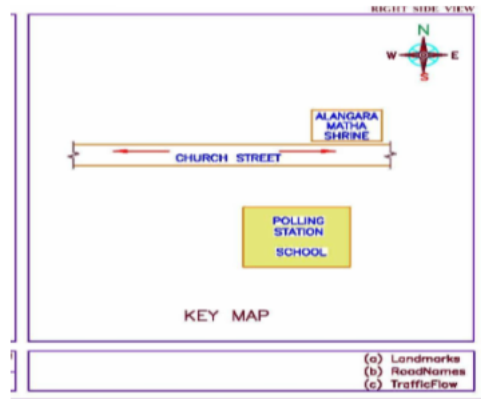

Google Map View

Polling Station Building Front View

Polling Station Front View

Cad View

Key MAP View

1	ZZK2214971	பெயர் : டெனோலின் ரொசினா தந்தை பெயர்: அந்தோனி மெடிச்சன் வீட்டு எண் : 1-124A வயது : 27 பாலினம் : பெண்	Photo is available	2	ZZK1567114	பெயர் : ஆன்றோ ரெக்வின் பிஷோ தந்தை பெயர்: ஆன்றின் வீட்டு எண் : 2-11 வயது : 32 பாலினம் : ஆண்	Photo is available	3	ZZK0141713	பெயர் : லினோ தொ தந்தை பெயர்: தொம்மெஜெபஸ்தியான் வீட்டு எண் : 4-70 வயது : 41 பாலினம் : பெண்	Photo is available
4	ZZK1367457	பெயர் : ரீத்தா கணவர் பெயர்: ஏசுதாஸ் வீட்டு எண் : 5-109C வயது : 64 பாலினம் : பெண்	Photo is available	5	ZZK2427284	பெயர் : ததேயுஸ் தந்தை பெயர்: குசை நீக்கலா குருஸ் வீட்டு எண் : 5-326 வயது : 56 பாலினம் : ஆண்	Photo is available	6	ZZK2428290	பெயர் : ஆரோக்கிய மேரி கணவர் பெயர்: ததேயுஸ் வீட்டு எண் : 5-326 வயது : 54 பாலினம் : பெண்	Photo is available
7	ZZK2427276	பெயர் : ஆரோக்கிய ஜெய பிரதீஸ் தந்தை பெயர்: ததேயுஸ் வீட்டு எண் : 5-326 வயது : 28 பாலினம் : ஆண்	Photo is available	8	ZZK2427045	பெயர் : சகாய ஜேக்கப் அஜீஸ் தந்தை பெயர்: ததேயுஸ் வீட்டு எண் : 5-326 வயது : 25 பாலினம் : ஆண்	Photo is available	9	ZZK2034270	பெயர் : அந்தோணி சேசு ராஜ் தந்தை பெயர்: தொம்மை ஜெபஸ்தியான் வீட்டு எண் : 6-பு-2 வயது : 52 பாலினம் : ஆண்	Photo is available
10	ZZK3696804	பெயர் : ஜேபிஷ் அந்தோனி ஏ தந்தை பெயர்: அந்தோனி ஏ வீட்டு எண் : 6/66ஜி16 வயது : 19 பாலினம் : ஆண்	Photo is available	11	ZZK3509411	பெயர் : மகிதா ச கணவர் பெயர்: சகாய கில்டன் வீட்டு எண் : 6-311 வயது : 24 பாலினம் : பெண்	Photo is available	12	ZZK3358025	பெயர் : ஷெஜி தந்தை பெயர்: ஏலியாஸ் வீட்டு எண் : 8 வயது : 22 பாலினம் : பெண்	Photo is available
# 13	HFX1276575	பெயர் : சகாய மாலதி வி கணவர் பெயர்: ரைமண்ட் வீட்டு எண் : 8/1 வயது : 46 பாலினம் : பெண்	Photo is available	14	ZZK3337060	பெயர் : வர்ஷன் ராய் தந்தை பெயர்: ரைமண்ட் வீட்டு எண் : 8-1 வயது : 24 பாலினம் : ஆண்	Photo is available	15	ZZK1261510	பெயர் : தாமஸ் தந்தை பெயர்: வின்சென்ட் வீட்டு எண் : 8-3 வயது : 61 பாலினம் : ஆண்	Photo is available
16	ZZK1261536	பெயர் : மெஜி கணவர் பெயர்: தாமஸ் வீட்டு எண் : 8-3 வயது : 53 பாலினம் : பெண்	Photo is available	17	ZZK1284140	பெயர் : ஹவாஸ்கர் தந்தை பெயர்: தாமஸ் வீட்டு எண் : 8-3 வயது : 33 பாலினம் : ஆண்	Photo is available	18	ZZK2174522	பெயர் : சபாஷினி தந்தை பெயர்: தாமஸ் வீட்டு எண் : 8-3 வயது : 29 பாலினம் : பெண்	Photo is available
19	ZZK2034403	பெயர் : சகாய மேரி கணவர் பெயர்: மரிய ஜான் வீட்டு எண் : 8-4 வயது : 77 பாலினம் : பெண்	Photo is available	20	HFX2359065	பெயர் : இராணி தந்தை பெயர்: மரியஜான் வீட்டு எண் : 8-4 வயது : 43 பாலினம் : பெண்	Photo is available	21	ZZK2034395	பெயர் : சோபியா கணவர் பெயர்: மரிய ஜான் வீட்டு எண் : 8-4 வயது : 39 பாலினம் : பெண்	Photo is available
22	ZZK1567239	பெயர் : ஜான் போஸ்கோ தந்தை பெயர்: சோக்கின் வீட்டு எண் : 8-5 வயது : 64 பாலினம் : ஆண்	Photo is available	23	ZZK0141309	பெயர் : பெர்டினாலர்ரெனியூஸ் தந்தை பெயர்: ஜான்போஸ்கோ வீட்டு எண் : 8-5 வயது : 37 பாலினம் : ஆண்	Photo is available	24	ZZK1567221	பெயர் : பெர்மினியூஸ் தந்தை பெயர்: ஜான் போஸ்கோ வீட்டு எண் : 8-5 வயது : 34 பாலினம் : ஆண்	Photo is available
25	ZZK1002245	பெயர் : தஸ்மீர் தந்தை பெயர்: சோரிஸ்மிக் கேல் வீட்டு எண் : 8-6 வயது : 70 பாலினம் : ஆண்	Photo is available	26	ZZK0141317	பெயர் : பீட்டர் தந்தை பெயர்: ஜோக்கின் வீட்டு எண் : 8-6 வயது : 59 பாலினம் : ஆண்	Photo is available	27	ZZK2398659	பெயர் : அந்தோனி ராஜேஷ் பே தந்தை பெயர்: பேசில் ராஜா ரா வீட்டு எண் : 8-6 வயது : 51 பாலினம் : ஆண்	Photo is available
28	ZZK0141325	பெயர் : டிலைக்டா கணவர் பெயர்: பீட்டர் வீட்டு எண் : 8-6 வயது : 50 பாலினம் : பெண்	Photo is available	29	ZZK2174530	பெயர் : கார்லாஸ் ஷானு தந்தை பெயர்: பிறற்றர் வீட்டு எண் : 8-6 வயது : 29 பாலினம் : பெண்	Photo is available	30	ZZK3608155	பெயர் : ஷோஜா பீ தந்தை பெயர்: பீட்டர் வீட்டு எண் : 8/6 வயது : 26 பாலினம் : பெண்	Photo is available