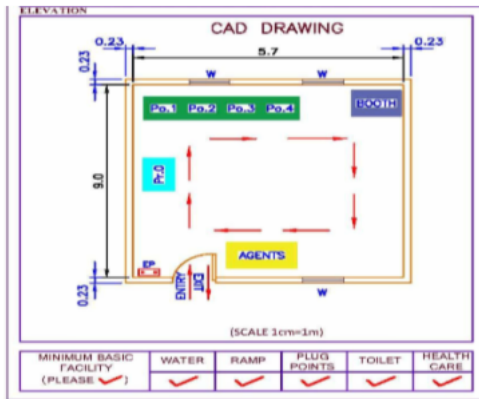

Google Map View

Polling Station Building Front View

Polling Station Front View

Cad View

Key MAP View

1	ZZK2214971	பெயர் : டெனோலின் ரொசினா தந்தை பெயர்: அந்தோனி மெடிச்சன் வீட்டு எண் : 1-124A வயது : 27 பாலினம் : பெண்	Photo is available	2	ZZK1567114	பெயர் : ஆன்றோ ரெக்வின் பிஷோ தந்தை பெயர்: ஆன்றின் வீட்டு எண் : 2-11 வயது : 32 பாலினம் : ஆண்	Photo is available	3	ZZK0141713	பெயர் : லினோ தொ தந்தை பெயர்: தொம்மெஜெபஸ்தியான் வீட்டு எண் : 4-70 வயது : 41 பாலினம் : பெண்	Photo is available
4	ZZK1367457	பெயர் : ரீத்தா கணவர் பெயர்: ஏசுதாஸ் வீட்டு எண் : 5-109C வயது : 64 பாலினம் : பெண்	Photo is available	5	ZZK2427284	பெயர் : ததேயுஸ் தந்தை பெயர்: குசை நீக்கலா குருஸ் வீட்டு எண் : 5-326 வயது : 56 பாலினம் : ஆண்	Photo is available	6	ZZK2428290	பெயர் : ஆரோக்கிய மேரி கணவர் பெயர்: ததேயுஸ் வீட்டு எண் : 5-326 வயது : 54 பாலினம் : பெண்	Photo is available
7	ZZK2427276	பெயர் : ஆரோக்கிய ஜெய பிரதீஸ் தந்தை பெயர்: ததேயுஸ் வீட்டு எண் : 5-326 வயது : 28 பாலினம் : ஆண்	Photo is available	8	ZZK2427045	பெயர் : சகாய ஜேக்கப் அஜீஸ் தந்தை பெயர்: ததேயுஸ் வீட்டு எண் : 5-326 வயது : 25 பாலினம் : ஆண்	Photo is available	9	ZZK2034270	பெயர் : அந்தோணி சேசு ராஜ் தந்தை பெயர்: தொம்மை ஜெபஸ்தியான் வீட்டு எண் : 6-பு-2 வயது : 52 பாலினம் : ஆண்	Photo is available
10	ZZK3696804	பெயர் : ஜேபிஷ் அந்தோனி ஏ தந்தை பெயர்: அந்தோனி ஏ வீட்டு எண் : 6/66ஜி16 வயது : 19 பாலினம் : ஆண்	Photo is available	11	ZZK3509411	பெயர் : மகிதா ச கணவர் பெயர்: சகாய கில்டன் வீட்டு எண் : 6-311 வயது : 24 பாலினம் : பெண்	Photo is available	12	ZZK3358025	பெயர் : ஷெஜி தந்தை பெயர்: ஏலியாஸ் வீட்டு எண் : 8 வயது : 22 பாலினம் : பெண்	Photo is available
# 13	HFX1276575	பெயர் : சகாய மாலதி வி கணவர் பெயர்: ரைமண்ட் வீட்டு எண் : 8/1 வயது : 46 பாலினம் : பெண்	Photo is available	14	ZZK3337060	பெயர் : வர்ஷன் ராய் தந்தை பெயர்: ரைமண்ட் வீட்டு எண் : 8-1 வயது : 24 பாலினம் : ஆண்	Photo is available	15	ZZK1261510	பெயர் : தாமஸ் தந்தை பெயர்: வின்சென்ட் வீட்டு எண் : 8-3 வயது : 61 பாலினம் : ஆண்	Photo is available
16	ZZK1261536	பெயர் : மெஜி கணவர் பெயர்: தாமஸ் வீட்டு எண் : 8-3 வயது : 53 பாலினம் : பெண்	Photo is available	17	ZZK1284140	பெயர் : ஹவாஸ்கர் தந்தை பெயர்: தாமஸ் வீட்டு எண் : 8-3 வயது : 33 பாலினம் : ஆண்	Photo is available	18	ZZK2174522	பெயர் : சபாஷினி தந்தை பெயர்: தாமஸ் வீட்டு எண் : 8-3 வயது : 29 பாலினம் : பெண்	Photo is available
19	ZZK2034403	பெயர் : சகாய மேரி கணவர் பெயர்: மரிய ஜான் வீட்டு எண் : 8-4 வயது : 77 பாலினம் : பெண்	Photo is available	20	HFX2359065	பெயர் : இராணி தந்தை பெயர்: மரியஜான் வீட்டு எண் : 8-4 வயது : 43 பாலினம் : பெண்	Photo is available	21	ZZK2034395	பெயர் : சோபியா கணவர் பெயர்: மரிய ஜான் வீட்டு எண் : 8-4 வயது : 39 பாலினம் : பெண்	Photo is available
22	ZZK1567239	பெயர் : ஜான் போஸ்கோ தந்தை பெயர்: சோக்கின் வீட்டு எண் : 8-5 வயது : 64 பாலினம் : ஆண்	Photo is available	23	ZZK0141309	பெயர் : பெர்டினாலர்ரெனியூஸ் தந்தை பெயர்: ஜான்போஸ்கோ வீட்டு எண் : 8-5 வயது : 37 பாலினம் : ஆண்	Photo is available	24	ZZK1567221	பெயர் : பெர்மினியூஸ் தந்தை பெயர்: ஜான் போஸ்கோ வீட்டு எண் : 8-5 வயது : 34 பாலினம் : ஆண்	Photo is available
25	ZZK1002245	பெயர் : தஸ்மீர் தந்தை பெயர்: சோரிஸ்மிக் கேல் வீட்டு எண் : 8-6 வயது : 70 பாலினம் : ஆண்	Photo is available	26	ZZK0141317	பெயர் : பீட்டர் தந்தை பெயர்: ஜோக்கின் வீட்டு எண் : 8-6 வயது : 59 பாலினம் : ஆண்	Photo is available	27	ZZK2398659	பெயர் : அந்தோனி ராஜேஷ் பே தந்தை பெயர்: பேசில் ராஜா ரா வீட்டு எண் : 8-6 வயது : 51 பாலினம் : ஆண்	Photo is available
28	ZZK0141325	பெயர் : டிலைக்டா கணவர் பெயர்: பீட்டர் வீட்டு எண் : 8-6 வயது : 50 பாலினம் : பெண்	Photo is available	29	ZZK2174530	பெயர் : கார்லாஸ் ஷானு தந்தை பெயர்: பிறற்றர் வீட்டு எண் : 8-6 வயது : 29 பாலினம் : பெண்	Photo is available	30	ZZK3608155	பெயர் : ஷோஜா பீ தந்தை பெயர்: பீட்டர் வீட்டு எண் : 8/6 வயது : 26 பாலினம் : பெண்	Photo is available