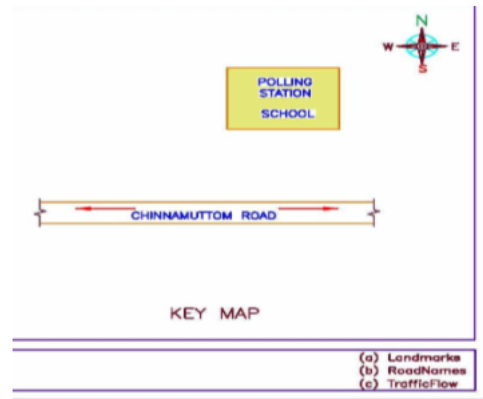

Google Map View

Polling Station Building Front View

Polling Station Front View

Cad View

Key MAP View

1 பெயர் : ஜெரின் கிறிஸ்டோ தந்தை பெயர் : அந்தோனி சகாய ரவி வீட்டு எண் : 4/160-16 வயது : 22 பாலினம் : ஆண் Photo is available ZZK3419363	2 பெயர் : சகாயபெனிஷா தந்தை பெயர் : அந்தோனிசாமி வீட்டு எண் : 5/155 வயது : 25 பாலினம் : பெண் Photo is available ZZK3650363	3 பெயர் : சகாய டெஸ்கோலா கணவர் பெயர் : அர்னால்டு ஜோ வீட்டு எண் : 11-51 வயது : 42 பாலினம் : பெண் Photo is available HFX6042055
4 பெயர் : வர்க்கீஸ் தந்தை பெயர் : ஜேசுரெத்தினம் வீட்டு எண் : 12-122 வயது : 43 பாலினம் : ஆண் Photo is available ZZK1974625	Q 5 பெயர் : ராதா கணவர் பெயர் : செல்வன் வீட்டு எண் : 12-201 வயது : 43 பாலினம் : பெண் Photo is available ZZK2249522	6 பெயர் : சஹாயா மேரி ஸேல்பா தந்தை பெயர் : க்ஸவிஏர வீட்டு எண் : 14-164e வயது : 30 பாலினம் : பெண் Photo is available ZZK3133188
7 பெயர் : செராபின் கணவர் பெயர் : சகாயஜார்ஜ் வீட்டு எண் : 15-2 வயது : 63 பாலினம் : பெண் Photo is available ZZK3065398	8 பெயர் : மரிய ராபர்ட் தந்தை பெயர் : இன்னாசி வீட்டு எண் : 15-2 வயது : 61 பாலினம் : ஆண் Photo is available ZZK1685429	9 பெயர் : ஜோஸ்பின் சில்வியா தந்தை பெயர் : மிக்கேல் வீட்டு எண் : 15/2 வயது : 45 பாலினம் : பெண் Photo is available HFX5011903
10 பெயர் : சுபீஷ் தந்தை பெயர் : மைக்கேல் வீட்டு எண் : 15-2 வயது : 43 பாலினம் : ஆண் Photo is available HFX1983733	11 பெயர் : ரொசாரியோசெபாஸ்டின் தந்தை பெயர் : ஜார்ஜ் வீட்டு எண் : 15-2 வயது : 42 பாலினம் : ஆண் Photo is available HFX1987924	12 பெயர் : சகாய ஆல்பிரட் ரேணு கணவர் பெயர் : ரொசாரியோ செபாஸ்டின் வீட்டு எண் : 15-2 வயது : 38 பாலினம் : பெண் Photo is available ZZK1264456
#2 13 பெயர் : ஜெய சிறில் தந்தை பெயர் : அந்தோனி வீட்டு எண் : 15-3 வயது : 62 பாலினம் : ஆண் Photo is available ZZK3065406	14 பெயர் : காந்தி சிறில் கணவர் பெயர் : சிரில் வீட்டு எண் : 15-3 வயது : 59 பாலினம் : பெண் Photo is available ZZK3065414	15 பெயர் : சகாயஞானசெல்வம் தந்தை பெயர் : அந்தோனி பர்னான்டோ வீட்டு எண் : 15-3 வயது : 58 பாலினம் : ஆண் Photo is available ZZK1382738
16 பெயர் : ஆன்றனிரோசன் தந்தை பெயர் : ஜெயசிறில் வீட்டு எண் : 15-3 வயது : 35 பாலினம் : ஆண் Photo is available ZZK1135060	17 பெயர் : ஆக்ஷன் கிறிஸ்டினா தந்தை பெயர் : ஜெயசிறில் வீட்டு எண் : 15-3 வயது : 32 பாலினம் : பெண் Photo is available ZZK1685403	18 பெயர் : ஆக்ஷன் மார்கிடீனா தந்தை பெயர் : ஜெய சிறில் வீட்டு எண் : 15-3 வயது : 29 பாலினம் : பெண் Photo is available ZZK2035483
19 பெயர் : டைனேசியஸ் தந்தை பெயர் : அந்தோனிபிள்ளை வீட்டு எண் : 15-4 வயது : 46 பாலினம் : ஆண் Photo is available ZZK1685056	20 பெயர் : சேவியர் தந்தை பெயர் : ஜெபமாலை வீட்டு எண் : 15-8 வயது : 80 பாலினம் : ஆண் Photo is available ZZK3065422	21 பெயர் : திரேசம்மாள் கணவர் பெயர் : சேவியர் வீட்டு எண் : 15-8 வயது : 72 பாலினம் : பெண் Photo is available ZZK3065430
22 பெயர் : சகாயபெலிக்ஸ்பெனடிக்ட் தந்தை பெயர் : சேவியர் வீட்டு எண் : 15-8 வயது : 44 பாலினம் : ஆண் Photo is available ZZK0163626	23 பெயர் : சகாய ரேன்சி தந்தை பெயர் : சேவியர் வீட்டு எண் : 15-8 வயது : 37 பாலினம் : பெண் Photo is available ZZK1264258	24 பெயர் : அனிஜியோஜோனா தந்தை பெயர் : மரியபூஜின் வீட்டு எண் : 15-8 வயது : 28 பாலினம் : பெண் Photo is available ZZK2110484
25 பெயர் : ஜோனிஷா கிறிஸ்டி தந்தை பெயர் : மரிய பூஜின் வீட்டு எண் : 15-8 வயது : 25 பாலினம் : பெண் Photo is available ZZK3132891	26 பெயர் : சகாயகிளமன்ட் தந்தை பெயர் : சோரிஸ்இன்னாசி வீட்டு எண் : 15-8A வயது : 58 பாலினம் : ஆண் Photo is available HFX4919015	27 பெயர் : ஆன்ஸி மிய்யுலா தந்தை பெயர் : வில்லிங்டன் வீட்டு எண் : 15-10T வயது : 29 பாலினம் : பெண் Photo is available ZZK2249514
28 பெயர் : ஜெலஸ்டின் தந்தை பெயர் : அந்தோனி வீட்டு எண் : 15-12 வயது : 72 பாலினம் : ஆண் Photo is available ZZK3065448	29 பெயர் : மரியசிங்காரி கணவர் பெயர் : ஜெலஸ்டின் வீட்டு எண் : 15-12 வயது : 67 பாலினம் : பெண் Photo is available ZZK3065455	30 பெயர் : ஆன்றில்டா தந்தை பெயர் : ஜெலஸ்டின் வீட்டு எண் : 15-12 வயது : 46 பாலினம் : பெண் Photo is available HFX1987940