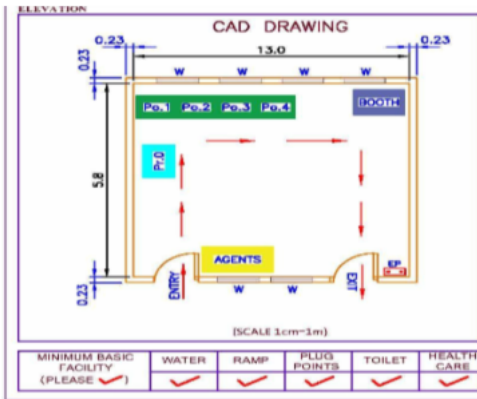

Google Map View

Polling Station Building Front View

Polling Station Front View

Cad View

Key MAP View

1 பெயர் : ஜெரின் கிறிஸ்டோ தந்தை பெயர் : அந்தோனி சகாய ரவி வீட்டு எண் : 4/160-16 வயது : 22 பாலினம் : ஆண் Photo is available ZZK3419363	2 பெயர் : சகாயபெனிஷா தந்தை பெயர் : அந்தோனிசாமி வீட்டு எண் : 5/155 வயது : 25 பாலினம் : பெண் Photo is available ZZK3650363	3 பெயர் : சகாய டெஸ்கோலா கணவர் பெயர் : அர்னால்டு ஜோ வீட்டு எண் : 11-51 வயது : 42 பாலினம் : பெண் Photo is available HFX6042055
4 பெயர் : வர்க்கீஸ் தந்தை பெயர் : ஜேசுரெத்தினம் வீட்டு எண் : 12-122 வயது : 43 பாலினம் : ஆண் Photo is available ZZK1974625	Q 5 பெயர் : ராதா கணவர் பெயர் : செல்வன் வீட்டு எண் : 12-201 வயது : 43 பாலினம் : பெண் Photo is available ZZK2249522	6 பெயர் : சஹாயா மேரி ஸேல்பா தந்தை பெயர் : க்ஸவிஏர வீட்டு எண் : 14-164e வயது : 30 பாலினம் : பெண் Photo is available ZZK3133188
7 பெயர் : செராபின் கணவர் பெயர் : சகாயஜார்ஜ் வீட்டு எண் : 15-2 வயது : 63 பாலினம் : பெண் Photo is available ZZK3065398	8 பெயர் : மரிய ராபர்ட் தந்தை பெயர் : இன்னாசி வீட்டு எண் : 15-2 வயது : 61 பாலினம் : ஆண் Photo is available ZZK1685429	9 பெயர் : ஜோஸ்பின் சில்வியா தந்தை பெயர் : மிக்கேல் வீட்டு எண் : 15/2 வயது : 45 பாலினம் : பெண் Photo is available HFX5011903
10 பெயர் : சுபீஷ் தந்தை பெயர் : மைக்கேல் வீட்டு எண் : 15-2 வயது : 43 பாலினம் : ஆண் Photo is available HFX1983733	11 பெயர் : ரொசாரியோசெபாஸ்டின் தந்தை பெயர் : ஜார்ஜ் வீட்டு எண் : 15-2 வயது : 42 பாலினம் : ஆண் Photo is available HFX1987924	12 பெயர் : சகாய ஆல்பிரட் ரேணு கணவர் பெயர் : ரொசாரியோ செபாஸ்டின் வீட்டு எண் : 15-2 வயது : 38 பாலினம் : பெண் Photo is available ZZK1264456
#2 13 பெயர் : ஜெய சிறில் தந்தை பெயர் : அந்தோனி வீட்டு எண் : 15-3 வயது : 62 பாலினம் : ஆண் Photo is available ZZK3065406	14 பெயர் : காந்தி சிறில் கணவர் பெயர் : சிரில் வீட்டு எண் : 15-3 வயது : 59 பாலினம் : பெண் Photo is available ZZK3065414	15 பெயர் : சகாயஞானசெல்வம் தந்தை பெயர் : அந்தோனி பர்னான்டோ வீட்டு எண் : 15-3 வயது : 58 பாலினம் : ஆண் Photo is available ZZK1382738
16 பெயர் : ஆன்றனிரோசன் தந்தை பெயர் : ஜெயசிறில் வீட்டு எண் : 15-3 வயது : 35 பாலினம் : ஆண் Photo is available ZZK1135060	17 பெயர் : ஆக்ஷன் கிறிஸ்டினா தந்தை பெயர் : ஜெயசிறில் வீட்டு எண் : 15-3 வயது : 32 பாலினம் : பெண் Photo is available ZZK1685403	18 பெயர் : ஆக்ஷன் மார்கிடீனா தந்தை பெயர் : ஜெய சிறில் வீட்டு எண் : 15-3 வயது : 29 பாலினம் : பெண் Photo is available ZZK2035483
19 பெயர் : டைனேசியஸ் தந்தை பெயர் : அந்தோனிபிள்ளை வீட்டு எண் : 15-4 வயது : 46 பாலினம் : ஆண் Photo is available ZZK1685056	20 பெயர் : சேவியர் தந்தை பெயர் : ஜெபமாலை வீட்டு எண் : 15-8 வயது : 80 பாலினம் : ஆண் Photo is available ZZK3065422	21 பெயர் : திரேசம்மாள் கணவர் பெயர் : சேவியர் வீட்டு எண் : 15-8 வயது : 72 பாலினம் : பெண் Photo is available ZZK3065430
22 பெயர் : சகாயபெலிக்ஸ்பெனடிக்ட் தந்தை பெயர் : சேவியர் வீட்டு எண் : 15-8 வயது : 44 பாலினம் : ஆண் Photo is available ZZK0163626	23 பெயர் : சகாய ரேன்சி தந்தை பெயர் : சேவியர் வீட்டு எண் : 15-8 வயது : 37 பாலினம் : பெண் Photo is available ZZK1264258	24 பெயர் : அனிஜியோஜோனா தந்தை பெயர் : மரியபூஜின் வீட்டு எண் : 15-8 வயது : 28 பாலினம் : பெண் Photo is available ZZK2110484
25 பெயர் : ஜோனிஷா கிறிஸ்டி தந்தை பெயர் : மரிய பூஜின் வீட்டு எண் : 15-8 வயது : 25 பாலினம் : பெண் Photo is available ZZK3132891	26 பெயர் : சகாயகிளமன்ட் தந்தை பெயர் : சோரிஸ்இன்னாசி வீட்டு எண் : 15-8A வயது : 58 பாலினம் : ஆண் Photo is available HFX4919015	27 பெயர் : ஆன்ஸி மிய்யுலா தந்தை பெயர் : வில்லிங்டன் வீட்டு எண் : 15-10T வயது : 29 பாலினம் : பெண் Photo is available ZZK2249514
28 பெயர் : ஜெலஸ்டின் தந்தை பெயர் : அந்தோனி வீட்டு எண் : 15-12 வயது : 72 பாலினம் : ஆண் Photo is available ZZK3065448	29 பெயர் : மரியசிங்காரி கணவர் பெயர் : ஜெலஸ்டின் வீட்டு எண் : 15-12 வயது : 67 பாலினம் : பெண் Photo is available ZZK3065455	30 பெயர் : ஆன்றில்டா தந்தை பெயர் : ஜெலஸ்டின் வீட்டு எண் : 15-12 வயது : 46 பாலினம் : பெண் Photo is available HFX1987940