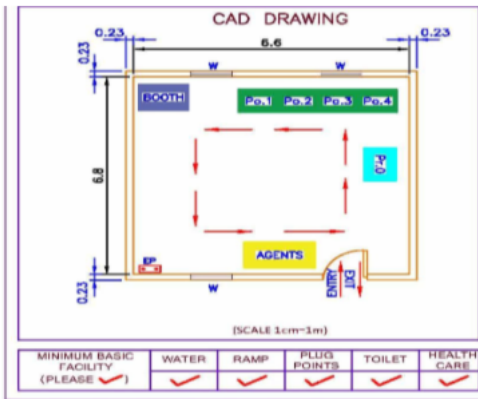

Google Map View

Polling Station Building Front View

Polling Station Front View

Cad View

Key MAP View

1 பெயர் : சகாய செல்வ பிரீடன் தந்தை பெயர்: முத்தையா வீட்டு எண் : 4 வயது : 28 பாலினம் : ஆண்	ZZK2249647 Photo is available	2 பெயர் : சந்தியாகு ராயப்பன் தந்தை பெயர்: செபஸ்தியான் வீட்டு எண் : 9-21 வயது : 30 பாலினம் : ஆண்	ZZK1825983 Photo is available	3 பெயர் : தாமஸ்வினோத் தந்தை பெயர்: மரியஜான் வீட்டு எண் : 15 வயது : 30 பாலினம் : ஆண்	ZZK1886639 Photo is available
4 பெயர் : ரந்ஸோ கணவர் பெயர்: ஆன்றனி ரோஷன் வீட்டு எண் : 15-3 வயது : 28 பாலினம் : பெண்	ZZK2364750 Photo is available	5 பெயர் : ஹரிஸ் ஜெரிக்கோ தந்தை பெயர்: அந்தோனி வீட்டு எண் : 15-15 வயது : 24 பாலினம் : ஆண்	ZZK3211943 Photo is available	6 பெயர் : ஜோசப்பினா தாயின் பெயர்: சகாய ரேணுகா வீட்டு எண் : 15/15 வயது : 19 பாலினம் : பெண்	ZZK3651783 Photo is available
7 பெயர் : மரியசரபோவா அ தந்தை பெயர்: அந்தோனி வீட்டு எண் : 15-15,விடிவெள்ளி தெரு வயது : 20 பாலினம் : பெண்	ZZK3501970 Photo is available	8 பெயர் : ஹரிஸ் அனிற்றா தந்தை பெயர்: சகாய கிளைமண்ட வீட்டு எண் : 15-16B வயது : 31 பாலினம் : ஆண்	ZZK2249555 Photo is available	9 பெயர் : அபிலா இஷானி தந்தை பெயர்: சகாய கிளைமண்ட வீட்டு எண் : 15/16பி வயது : 26 பாலினம் : பெண்	ZZK3579547 Photo is available
#2 10 பெயர் : பெசிபாய் அர்ஜூன் கணவர் பெயர்: அர்ஜூன் வீட்டு எண் : 15-22-10 வயது : 40 பாலினம் : பெண்	ZZK1886928 Photo is available	11 பெயர் : மோனிக் ஜெனிஸ் பிரதிஷா தந்தை பெயர்: ராயப்பன் வீட்டு எண் : 15-35H வயது : 31 பாலினம் : பெண்	ZZK2227262 Photo is available	12 பெயர் : ரதீஷ் குமார் தந்தை பெயர்: கலை செல்வன் வீட்டு எண் : 15-44 வயது : 27 பாலினம் : ஆண்	ZZK3322443 Photo is available
13 பெயர் : ஜெபாஸ்தி நீக்லன் இதரர் பெயர்: இந்திரா வீட்டு எண் : 15/49 வயது : 78 பாலினம் : பெண்	ZZK3660024 Photo is available	14 பெயர் : செல்வ கௌதம் தொம்மை செபஸ்தியான் தந்தை பெயர்: தொம்மை செபஸ்தியான் சோரிஸ் வீட்டு எண் : 15-65 வயது : 26 பாலினம் : ஆண்	ZZK2413565 Photo is available	15 பெயர் : ஜெமின்எஸ்டன் தந்தை பெயர்: சகாயபெனிட்டோ வீட்டு எண் : 15/74 வயது : 24 பாலினம் : ஆண்	ZZK3463585 Photo is available
16 பெயர் : சகாய ஜார்ஜ் ராகுல் தந்தை பெயர்: ராஜன் வீட்டு எண் : 15/76 வயது : 22 பாலினம் : ஆண்	ZZK3440963 Photo is available	17 பெயர் : ரஷ்வின் ராய் தந்தை பெயர்: ராஜன் வீட்டு எண் : 15/76 வயது : 21 பாலினம் : ஆண்	ZZK3440369 Photo is available	18 பெயர் : ஆரோக்கியமரியஜெனிகா தந்தை பெயர்: ஜேசுஜெயகொடி வீட்டு எண் : 15/81 வயது : 23 பாலினம் : பெண்	ZZK3463593 Photo is available
19 பெயர் : ஜோஸ் ஜானு தந்தை பெயர்: ஆரோக்கிய சாமி வீட்டு எண் : 15-86பி வயது : 25 பாலினம் : பெண்	ZZK3382033 Photo is available	20 பெயர் : ஜோனஸ்ஜன்ஸ்டீன் தந்தை பெயர்: மரிய ஜான் வீட்டு எண் : 15/91 வயது : 25 பாலினம் : ஆண்	ZZK2420032 Photo is available	21 பெயர் : சூபிஸ்டன் தந்தை பெயர்: தேவ சகாயம் குரூஸ் வீட்டு எண் : 15-96A வயது : 30 பாலினம் : ஆண்	ZZK1825892 Photo is available
22 பெயர் : ஜெபஸ்தியான் தந்தை பெயர்: சேகர் வீட்டு எண் : 15-96A வயது : 30 பாலினம் : ஆண்	ZZK2110708 Photo is available	23 பெயர் : ஆனஸ்ட்ராஜ் தந்தை பெயர்: சேகர் வீட்டு எண் : 15-96A43 வயது : 31 பாலினம் : ஆண்	ZZK1886621 Photo is available	24 பெயர் : மரிய செல்வ தேதிரின் தந்தை பெயர்: சேகர் வீட்டு எண் : 15-96ஏ43 வயது : 26 பாலினம் : பெண்	ZZK2264448 Photo is available
25 பெயர் : சகாய பிரியா தந்தை பெயர்: சேகர் வீட்டு எண் : 15-96-ஏ43 வயது : 25 பாலினம் : பெண்	ZZK3148046 Photo is available	26 பெயர் : சகாய பிரிட்டா கணவர் பெயர்: முத்தையா வீட்டு எண் : 15-98 வயது : 40 பாலினம் : பெண்	ZZK2110773 Photo is available	27 பெயர் : சகாயதாஸ் ஜே தந்தை பெயர்: ஜாண்பால் வீட்டு எண் : 15/99 வயது : 20 பாலினம் : ஆண்	ZZK3664836 Photo is available
28 பெயர் : சகாய ஜான் ரெச்சன்ஸ் ஜா தந்தை பெயர்: ஜாண்பால் வீட்டு எண் : 15/99 வயது : 19 பாலினம் : ஆண்	ZZK3683513 Photo is available	29 பெயர் : மைக்கேல் ரக்னேஷ் அந்தோனி சிலுவை தந்தை பெயர்: அந்தோனி சிலுவை வீட்டு எண் : 15/108 வயது : 30 பாலினம் : ஆண்	ZZK2395192 Photo is available	30 பெயர் : சகாய ஜெஸ்லின் மரிய பாலசிங் கணவர் பெயர்: மரிய பாலசிங் வீட்டு எண் : 15-108 வயது : 28 பாலினம் : பெண்	ZZK2365435 Photo is available