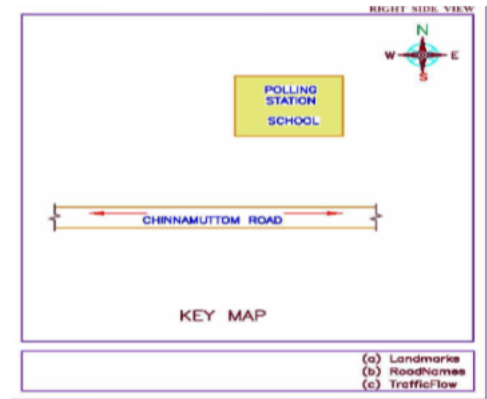

Key MAP View