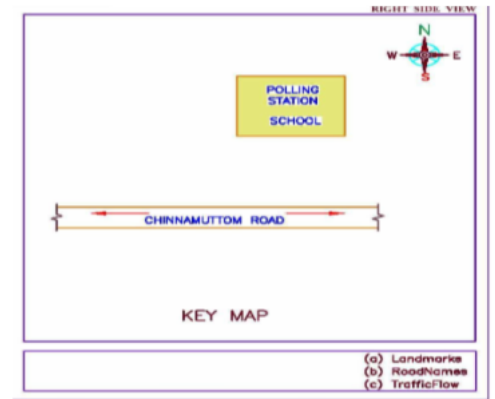

Key MAP View