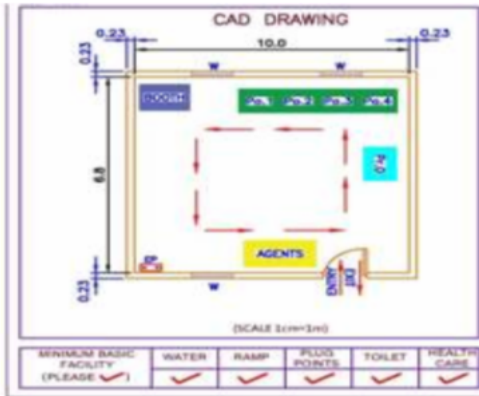

கையொப்பம்

Nazri Naksha

Google Map View

Polling Station Building Front View

Polling Station Front View

Cad View

Key MAP View

| | | | | | |
|--|----------------------------------|---|----------------------------------|---|----------------------------------|
| 1 பெயர் : தங்கசாமி தந்தை பெயர் : சுடலையாடும்பெருமாள் வீட்டு எண் : 18-40 வயது : 77 பாலினம் : ஆண் | ZZK3074226 Photo is available | 2 பெயர் : சரஸ்வதி கணவர் பெயர் : தங்கசாமி வீட்டு எண் : 18-40 வயது : 65 பாலினம் : பெண் | ZZK3074234 Photo is available | 3 பெயர் : கிருஷ்ணன் தந்தை பெயர் : வேலாயுதபெருமாள் வீட்டு எண் : 18-40 வயது : 55 பாலினம் : ஆண் | ZZK2111664 Photo is available |
| 4 பெயர் : சாரதா கணவர் பெயர் : கிருஷ்ணன் வீட்டு எண் : 18-40 வயது : 45 பாலினம் : பெண் | ZZK2111649 Photo is available | 5 பெயர் : கிருத்திகா கி சா தந்தை பெயர் : கிருஷ்ணன் வீட்டு எண் : 18/40 வயது : 22 பாலினம் : பெண் | ZZK3496973 Photo is available | 6 பெயர் : ஸ்ரீ தேவி கி சா தந்தை பெயர் : கிருஷ்ணன் வீட்டு எண் : 18/40 வயது : 20 பாலினம் : பெண் | ZZK3496361 Photo is available |
| 7 பெயர் : அஜ்மல்கான் தந்தை பெயர் : சுபீர் வீட்டு எண் : 18-42 வயது : 44 பாலினம் : ஆண் | HFX1381912 Photo is available | 8 பெயர் : பாத்திமாஷிபானா கணவர் பெயர் : அஜ்மல்கான் வீட்டு எண் : 18-42 வயது : 40 பாலினம் : பெண் | ZZK1088673 Photo is available | 9 பெயர் : ஸ்டீபன் தந்தை பெயர் : அந்தோணி குரூஸ் வீட்டு எண் : 18-43 வயது : 82 பாலினம் : ஆண் | ZZK1687169 Photo is available |
| 10 பெயர் : சகாய கௌதமன் தந்தை பெயர் : ஸ்டீபன் வீட்டு எண் : 18-43 வயது : 53 பாலினம் : ஆண் | ZZK1687045 Photo is available | 11 பெயர் : சேவியர் பெர்னாண்டஸ் தந்தை பெயர் : ஸ்டீபன் வீட்டு எண் : 18-43 வயது : 47 பாலினம் : ஆண் | ZZK1687029 Photo is available | 12 பெயர் : ஜிவேரியா கணவர் பெயர் : இக்பால் வீட்டு எண் : 18-43 வயது : 46 பாலினம் : பெண் | ZZK0148577 Photo is available |
| 13 பெயர் : அலங்கார மரியம்மா கணவர் பெயர் : சகாய கௌதமன் வீட்டு எண் : 18-43 வயது : 46 பாலினம் : பெண் | ZZK1687037 Photo is available | 14 பெயர் : ஜெயராஜ் ஸ்ரீதர் தந்தை பெயர் : ஸ்ரீதர் தங்கமணி வீட்டு எண் : 18-43 வயது : 27 பாலினம் : ஆண் | ZZK3341526 Photo is available | 15 பெயர் : பால திரவியம் தந்தை பெயர் : அழகேசன் வீட்டு எண் : 18-43A வயது : 26 பாலினம் : ஆண் | ZZK2399863 Photo is available |
| 16 பெயர் : கண்ணப்பன் தாயின் பெயர் : காசித்தங்கம் வீட்டு எண் : 18-43a2 வயது : 61 பாலினம் : ஆண் | ZZK3074242 Photo is available | 17 பெயர் : திவ்யா தந்தை பெயர் : கண்ணப்பன் வீட்டு எண் : 18-43A2 வயது : 29 பாலினம் : பெண் | ZZK1977032 Photo is available | 18 பெயர் : கதிரவன் தந்தை பெயர் : கண்ணப்பன் வீட்டு எண் : 18-43A2 வயது : 28 பாலினம் : ஆண் | ZZK2399897 Photo is available |
| 19 பெயர் : பால்துரை தந்தை பெயர் : செல்லசிவலிங்கம் வீட்டு எண் : 18-43B வயது : 46 பாலினம் : ஆண் | ZZK1573542 Photo is available | 20 பெயர் : சாந்தி கணவர் பெயர் : பால்துரை வீட்டு எண் : 18-43B வயது : 37 பாலினம் : பெண் | ZZK1573401 Photo is available | 21 பெயர் : முத்து நாடான் தந்தை பெயர் : தங்கமணி வீட்டு எண் : 18-43b2 வயது : 59 பாலினம் : ஆண் | HFX1338953 Photo is available |
| 22 பெயர் : சுதர்சன் தந்தை பெயர் : முத்துநாடான் வீட்டு எண் : 18-43இ2 வயது : 26 பாலினம் : ஆண் | ZZK3242302 Photo is available | 23 பெயர் : அருண் தந்தை பெயர் : முத்து நாடார் வீட்டு எண் : 18-43இ2 வயது : 24 பாலினம் : ஆண் | ZZK3211653 Photo is available | 24 பெயர் : தனுஷ்கோடி தந்தை பெயர் : முத்துநாடான் வீட்டு எண் : 18-43E-2 வயது : 28 பாலினம் : ஆண் | ZZK2111698 Photo is available |
| 25 பெயர் : ஸ்ரீ கலைவாணி ராமையா தந்தை பெயர் : ராமையா வீட்டு எண் : 18/43 எஃப் வயது : 37 பாலினம் : பெண் | ZZK3583010 Photo is available | 26 பெயர் : முருகன் தந்தை பெயர் : செல்லப்பாஆசாரி வீட்டு எண் : 18-43H வயது : 61 பாலினம் : ஆண் | HFX6042410 Photo is available | 27 பெயர் : முத்துலெட்சுமி கணவர் பெயர் : முருகன் வீட்டு எண் : 18-43H வயது : 56 பாலினம் : பெண் | HFX6042428 Photo is available |
| 28 பெயர் : மு ஈஸ்வரி தந்தை பெயர் : முருகன் வீட்டு எண் : 18/43ஹெச் வயது : 22 பாலினம் : பெண் | ZZK3702602 Photo is available | 29 பெயர் : மாரியம்மான் தந்தை பெயர் : சுந்தர்ராஜ் வீட்டு எண் : 18/43 ஏசு1 வயது : 46 பாலினம் : பெண் | ZZK3489812 Photo is available | 30 பெயர் : குமரியப்பன் தந்தை பெயர் : ஏசுதாசன் வீட்டு எண் : 18/43H2 வயது : 31 பாலினம் : ஆண் | ZZK3125366 Photo is available |