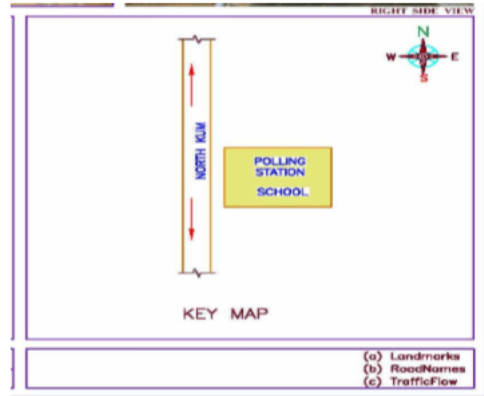

கையொப்பம்

Nazri Naksha

Google Map View

Polling Station Building Front View

Polling Station Front View

Cad View

Key MAP View

| | | | | | |
|--|----------------------------------|---|----------------------------------|---|----------------------------------|
| 1 பெயர் : தங்கசாமி தந்தை பெயர் : சுடலையாடும்பெருமாள் வீட்டு எண் : 18-40 வயது : 77 பாலினம் : ஆண் | ZZK3074226 Photo is available | 2 பெயர் : சரஸ்வதி கணவர் பெயர் : தங்கசாமி வீட்டு எண் : 18-40 வயது : 65 பாலினம் : பெண் | ZZK3074234 Photo is available | 3 பெயர் : கிருஷ்ணன் தந்தை பெயர் : வேலாயுதபெருமாள் வீட்டு எண் : 18-40 வயது : 55 பாலினம் : ஆண் | ZZK2111664 Photo is available |
| 4 பெயர் : சாரதா கணவர் பெயர் : கிருஷ்ணன் வீட்டு எண் : 18-40 வயது : 45 பாலினம் : பெண் | ZZK2111649 Photo is available | 5 பெயர் : கிருத்திகா கி சா தந்தை பெயர் : கிருஷ்ணன் வீட்டு எண் : 18/40 வயது : 22 பாலினம் : பெண் | ZZK3496973 Photo is available | 6 பெயர் : ஸ்ரீ தேவி கி சா தந்தை பெயர் : கிருஷ்ணன் வீட்டு எண் : 18/40 வயது : 20 பாலினம் : பெண் | ZZK3496361 Photo is available |
| 7 பெயர் : அஜ்மல்கான் தந்தை பெயர் : சுபீர் வீட்டு எண் : 18-42 வயது : 44 பாலினம் : ஆண் | HFX1381912 Photo is available | 8 பெயர் : பாத்திமாஷிபானா கணவர் பெயர் : அஜ்மல்கான் வீட்டு எண் : 18-42 வயது : 40 பாலினம் : பெண் | ZZK1088673 Photo is available | 9 பெயர் : ஸ்டீபன் தந்தை பெயர் : அந்தோணி குரூஸ் வீட்டு எண் : 18-43 வயது : 82 பாலினம் : ஆண் | ZZK1687169 Photo is available |
| 10 பெயர் : சகாய கௌதமன் தந்தை பெயர் : ஸ்டீபன் வீட்டு எண் : 18-43 வயது : 53 பாலினம் : ஆண் | ZZK1687045 Photo is available | 11 பெயர் : சேவியர் பெர்னாண்டஸ் தந்தை பெயர் : ஸ்டீபன் வீட்டு எண் : 18-43 வயது : 47 பாலினம் : ஆண் | ZZK1687029 Photo is available | 12 பெயர் : ஜிவேரியா கணவர் பெயர் : இக்பால் வீட்டு எண் : 18-43 வயது : 46 பாலினம் : பெண் | ZZK0148577 Photo is available |
| 13 பெயர் : அலங்கார மரியம்மா கணவர் பெயர் : சகாய கௌதமன் வீட்டு எண் : 18-43 வயது : 46 பாலினம் : பெண் | ZZK1687037 Photo is available | 14 பெயர் : ஜெயராஜ் ஸ்ரீதர் தந்தை பெயர் : ஸ்ரீதர் தங்கமணி வீட்டு எண் : 18-43 வயது : 27 பாலினம் : ஆண் | ZZK3341526 Photo is available | 15 பெயர் : பால திரவியம் தந்தை பெயர் : அழகேசன் வீட்டு எண் : 18-43A வயது : 26 பாலினம் : ஆண் | ZZK2399863 Photo is available |
| 16 பெயர் : கண்ணப்பன் தாயின் பெயர் : காசித்தங்கம் வீட்டு எண் : 18-43a2 வயது : 61 பாலினம் : ஆண் | ZZK3074242 Photo is available | 17 பெயர் : திவ்யா தந்தை பெயர் : கண்ணப்பன் வீட்டு எண் : 18-43A2 வயது : 29 பாலினம் : பெண் | ZZK1977032 Photo is available | 18 பெயர் : கதிரவன் தந்தை பெயர் : கண்ணப்பன் வீட்டு எண் : 18-43A2 வயது : 28 பாலினம் : ஆண் | ZZK2399897 Photo is available |
| 19 பெயர் : பால்துரை தந்தை பெயர் : செல்லசிவலிங்கம் வீட்டு எண் : 18-43B வயது : 46 பாலினம் : ஆண் | ZZK1573542 Photo is available | 20 பெயர் : சாந்தி கணவர் பெயர் : பால்துரை வீட்டு எண் : 18-43B வயது : 37 பாலினம் : பெண் | ZZK1573401 Photo is available | 21 பெயர் : முத்து நாடான் தந்தை பெயர் : தங்கமணி வீட்டு எண் : 18-43b2 வயது : 59 பாலினம் : ஆண் | HFX1338953 Photo is available |
| 22 பெயர் : சுதர்சன் தந்தை பெயர் : முத்துநாடான் வீட்டு எண் : 18-43இ2 வயது : 26 பாலினம் : ஆண் | ZZK3242302 Photo is available | 23 பெயர் : அருண் தந்தை பெயர் : முத்து நாடார் வீட்டு எண் : 18-43இ2 வயது : 24 பாலினம் : ஆண் | ZZK3211653 Photo is available | 24 பெயர் : தனுஷ்கோடி தந்தை பெயர் : முத்துநாடான் வீட்டு எண் : 18-43E-2 வயது : 28 பாலினம் : ஆண் | ZZK2111698 Photo is available |
| 25 பெயர் : ஸ்ரீ கலைவாணி ராமையா தந்தை பெயர் : ராமையா வீட்டு எண் : 18/43 எஃப் வயது : 37 பாலினம் : பெண் | ZZK3583010 Photo is available | 26 பெயர் : முருகன் தந்தை பெயர் : செல்லப்பாஆசாரி வீட்டு எண் : 18-43H வயது : 61 பாலினம் : ஆண் | HFX6042410 Photo is available | 27 பெயர் : முத்துலெட்சுமி கணவர் பெயர் : முருகன் வீட்டு எண் : 18-43H வயது : 56 பாலினம் : பெண் | HFX6042428 Photo is available |
| 28 பெயர் : மு ஈஸ்வரி தந்தை பெயர் : முருகன் வீட்டு எண் : 18/43ஹெச் வயது : 22 பாலினம் : பெண் | ZZK3702602 Photo is available | 29 பெயர் : மாரியம்மான் தந்தை பெயர் : சுந்தர்ராஜ் வீட்டு எண் : 18/43 ஏசு1 வயது : 46 பாலினம் : பெண் | ZZK3489812 Photo is available | 30 பெயர் : குமரியப்பன் தந்தை பெயர் : ஏசுதாசன் வீட்டு எண் : 18/43H2 வயது : 31 பாலினம் : ஆண் | ZZK3125366 Photo is available |