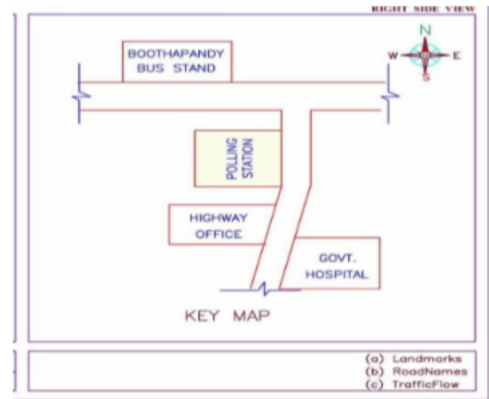

Cad View

Key MAP View