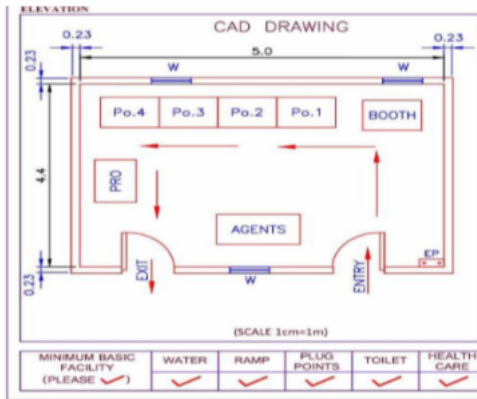

Google Map View

Polling Station Building Front View

Polling Station Front View

Cad View

Key MAP View

1 பெயர் : சரஸ்வதி கணவர் பெயர்: அர்ச்சுனன் வீட்டு எண் : 1V5 வயது : 49 பாலினம் : பெண் Photo is available	ZZK0025650	2 பெயர் : மணிகண்டன் தாயின் பெயர்: பாய் வீட்டு எண் : 4-1 வயது : 67 பாலினம் : ஆண் Photo is available	ZZK1405570	3 பெயர் : ஜெயா கணவர் பெயர்: மணிகண்டன் வீட்டு எண் : 4-1 வயது : 52 பாலினம் : பெண் Photo is available	ZZK1405174
S 4 பெயர் : நாராயணன் தந்தை பெயர்: மணிகண்டன் வீட்டு எண் : 4-1 வயது : 37 பாலினம் : ஆண் DELETED	ZZK1340926	5 பெயர் : ஜீனு தந்தை பெயர்: மணிகண்டன் வீட்டு எண் : 4-1 வயது : 35 பாலினம் : ஆண்	ZZK1340959	6 பெயர் : விஜய் தந்தை பெயர்: பால்பாண்டியன் வீட்டு எண் : 4-F-1 வயது : 34 பாலினம் : ஆண்	ZZK1835990
7 பெயர் : ஆறுமுகம் ஆசாரி தந்தை பெயர்: அழகப்பன் ஆசாரி வீட்டு எண் : 4-22-30 வயது : 50 பாலினம் : ஆண்	ZZK1985241	8 பெயர் : கிருஷ்ண வெணி கணவர் பெயர்: ஆறுமுகம் ஆசாரி வீட்டு எண் : 4-22-30 வயது : 44 பாலினம் : பெண்	ZZK1985233	9 பெயர் : இசக்கியம்மாள் தந்தை பெயர்: தானுமாலையன் வீட்டு எண் : 4-104 வயது : 29 பாலினம் : பெண்	ZZK1984962
10 பெயர் : நாகலெட்சுமி தந்தை பெயர்: அழகப்பன் வீட்டு எண் : 9 வயது : 30 பாலினம் : பெண்	ZZK1712330	11 பெயர் : வாசுகி கணவர் பெயர்: சுப்பையா வீட்டு எண் : 13A வயது : 52 பாலினம் : பெண்	ZZK1836014	12 பெயர் : சுப்பையா தந்தை பெயர்: வேலாயுதக்கோணார் வீட்டு எண் : 13-a வயது : 55 பாலினம் : ஆண்	ZZK1836006
13 பெயர் : வசந்த் தந்தை பெயர்: சோக்க விங்கம் வீட்டு எண் : 14/5 வயது : 20 பாலினம் : ஆண்	ZZK3542610	14 பெயர் : சாந்தி கணவர் பெயர்: ராகவன் வீட்டு எண் : 14-162 வயது : 56 பாலினம் : பெண்	ZZK1163229	15 பெயர் : ராஜேஸ்வரி தந்தை பெயர்: ஆவுடையப்பன் வீட்டு எண் : 19-9Z-7C வயது : 30 பாலினம் : பெண்	ZZK2181873
16 பெயர் : பாபு தந்தை பெயர்: ஆவுடையப்பன் வீட்டு எண் : 19-9Z-7C வயது : 28 பாலினம் : ஆண்	ZZK2181865	17 பெயர் : பொற்கலை கணவர் பெயர்: ஜெகன் வீட்டு எண் : 20 வயது : 36 பாலினம் : பெண்	ZZK2048148	18 பெயர் : பாபி கணவர் பெயர்: நாராயணன் வீட்டு எண் : 20-1 வயது : 82 பாலினம் : பெண்	ZZK2506277
19 பெயர் : கமலம் தந்தை பெயர்: நாராயணன் வீட்டு எண் : 20-1 வயது : 54 பாலினம் : பெண்	ZZK2506285	20 பெயர் : ரமா லெட்சுமி தாயின் பெயர்: கமலம் வீட்டு எண் : 20/1 வயது : 21 பாலினம் : பெண்	ZZK3442324	21 பெயர் : சுகதேவ் தந்தை பெயர்: அனில்குமார் வீட்டு எண் : 20-1 எ வயது : 22 பாலினம் : ஆண்	ZZK3354263
22 பெயர் : கவிதா கணவர் பெயர்: தம்பிரான் வீட்டு எண் : 20-1A1 வயது : 49 பாலினம் : பெண்	ZZK1163278	23 பெயர் : முத்து வைரவன் தந்தை பெயர்: தம்புரன் வீட்டு எண் : 20-1A1 வயது : 28 பாலினம் : ஆண்	ZZK2116325	24 பெயர் : கண்ணன் தந்தை பெயர்: சண்முகசுந்தரம்ஆசாரி வீட்டு எண் : 20-1A5 வயது : 51 பாலினம் : ஆண்	ZZK2506293
25 பெயர் : ரெத்தினம்மாள் கணவர் பெயர்: கண்ணன் வீட்டு எண் : 20-1A5 வயது : 47 பாலினம் : பெண்	ZZK1985118	26 பெயர் : சண்முகம் பிரியா தந்தை பெயர்: கண்ணன் வீட்டு எண் : 20/1ஏ5 வயது : 21 பாலினம் : பெண்	ZZK3465267	27 பெயர் : அர்ஜீனன் தந்தை பெயர்: பரமார்த்தலிங்கம் வீட்டு எண் : 20-1V-5 வயது : 57 பாலினம் : ஆண்	ZZK1340843
28 பெயர் : சங்கரன்ஆசாரி தந்தை பெயர்: வேலப்பஆசாரி வீட்டு எண் : 20-2 வயது : 79 பாலினம் : ஆண்	ZZK2506301	29 பெயர் : ஐயம்பெருமாள் தந்தை பெயர்: சங்கரன்ஆசாரி வீட்டு எண் : 20-2 வயது : 43 பாலினம் : ஆண்	HFX2295921	30 பெயர் : உமா மகேஸ்வரி கணவர் பெயர்: ஐயம்பெருமாள் வீட்டு எண் : 20-2 வயது : 40 பாலினம் : பெண்	ZZK3165776