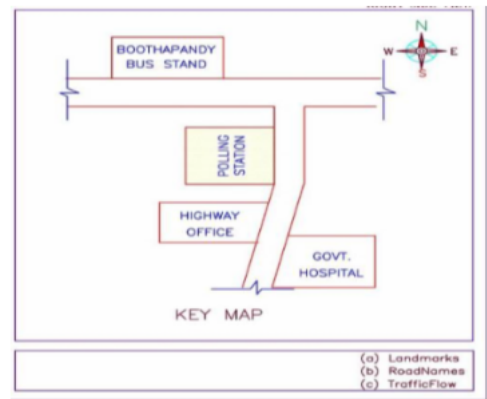

Cad View

Key MAP View