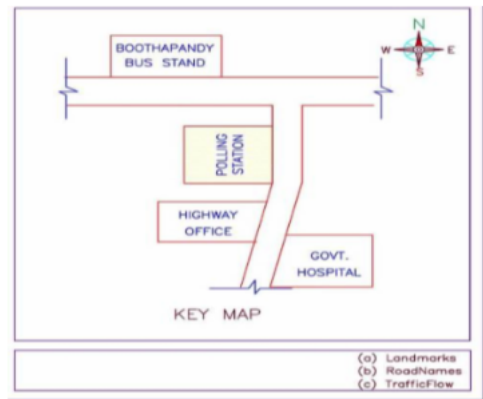

Cad View

Key MAP View