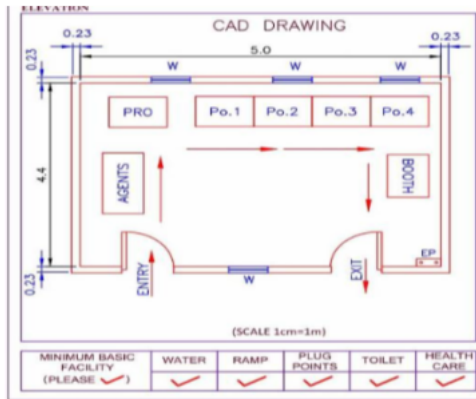

Cad View

Key MAP View