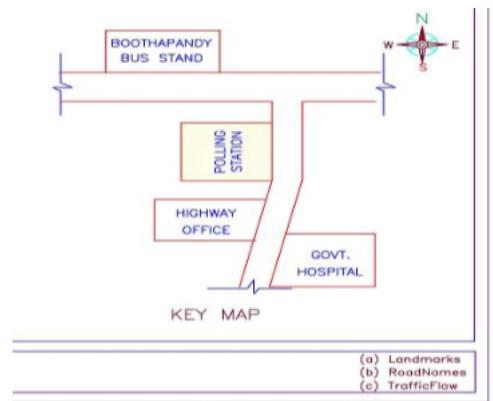

Cad View

Key MAP View