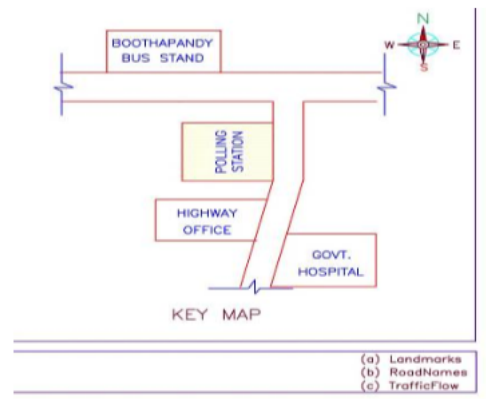

Key MAP View