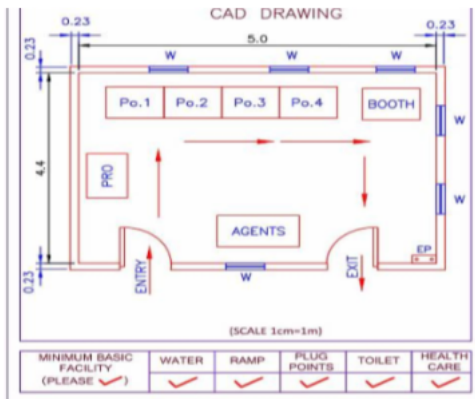

கையொப்பம்

Nazri Naksha

Google Map View

Polling Station Building Front View

Polling Station Front View

Cad View

Key MAP View

| | | | | | |
|---|----------------------------------|--|----------------------------------|--|----------------------------------|
| 1 பெயர் : விங்கதாஸ் தந்தை பெயர் : நேசமணி வீட்டு எண் : 3-145 வயது : 50 பாலினம் : ஆண் | ZZK1341379 Photo is available | 2 பெயர் : பிரேமலதா கணவர் பெயர் : விங்கதாஸ் வீட்டு எண் : 3-145 வயது : 40 பாலினம் : பெண் | ZZK1341387 Photo is available | 3 பெயர் : பாத்திமா பீவி கணவர் பெயர் : அபுபக்கர் வீட்டு எண் : 4-2 வயது : 74 பாலினம் : பெண் | ZZK1597350 Photo is available |
| 4 பெயர் : அருள் தந்தை பெயர் : ஜேக்கப் வீட்டு எண் : 4-3-161 வயது : 48 பாலினம் : ஆண் | ZZK1713734 Photo is available | 5 பெயர் : சபின் ராஜ் தந்தை பெயர் : ஸ்டான்லி வீட்டு எண் : 4-13-279-A வயது : 27 பாலினம் : ஆண் | ZZK2391928 Photo is available | 6 பெயர் : எப்ரோன் தந்தை பெயர் : செல்வின் வீட்டு எண் : 4-13-288 வயது : 25 பாலினம் : ஆண் | ZZK2371961 Photo is available |
| 7 பெயர் : போவாஸ் தந்தை பெயர் : செல்லையன் வீட்டு எண் : 13-74-A-6 வயது : 46 பாலினம் : ஆண் | HFX4757563 Photo is available | 8 பெயர் : செல்வ குமார் தந்தை பெயர் : முத்துசாமி வீட்டு எண் : 13-82 வயது : 46 பாலினம் : ஆண் | HFX1293398 Photo is available | 9 பெயர் : உஷா கணவர் பெயர் : குமார் வீட்டு எண் : 13-82 வயது : 46 பாலினம் : பெண் | HFX1293406 Photo is available |
| 10 பெயர் : கலைச்செல்வி சங்கம் கணவர் பெயர் : சங்கம் வீட்டு எண் : 13-82எீ வயது : 52 பாலினம் : பெண் | ZZK3336005 Photo is available | 11 பெயர் : ரெனி மிக்கேல் அந்தோணி கணவர் பெயர் : சுந்தர்ராஜ் வீட்டு எண் : 13/82ஹெச் வயது : 45 பாலினம் : பெண் | ZZK3680022 Photo is available | 12 பெயர் : ஜீடா நிஜஸ் அருள் தந்தை பெயர் : அருள்தாசன் வீட்டு எண் : 13-82H வயது : 32 பாலினம் : ஆண் | ZZK1985597 Photo is available |
| 13 பெயர் : விடியா கமிலா அருள் தந்தை பெயர் : அருள் தாசன் வீட்டு எண் : 13-82H வயது : 29 பாலினம் : பெண் | ZZK1985647 Photo is available | 14 பெயர் : ஹேனா பிளஸ்ஸி தனபாலன் தந்தை பெயர் : தனபாலன் வீட்டு எண் : 13-82H3-5 வயது : 29 பாலினம் : பெண் | ZZK1985639 Photo is available | 15 பெயர் : ரஹ்மதீவி கணவர் பெயர் : ஆதன்பாவா வீட்டு எண் : 13-82H-8 வயது : 83 பாலினம் : பெண் | ZZK1039320 Photo is available |
| 16 பெயர் : பசீர் ஆதம்பாவா தந்தை பெயர் : ஆதம்பாவா வீட்டு எண் : 13-82H-8 வயது : 68 பாலினம் : ஆண் | HFX1121185 Photo is available | 17 பெயர் : நாசூர் மீரா தந்தை பெயர் : பசீர் வீட்டு எண் : 13-82H-8 வயது : 57 பாலினம் : ஆண் | HFX1121284 Photo is available | 18 பெயர் : ஹனீனா தந்தை பெயர் : பசீர் வீட்டு எண் : 13-82H-8 வயது : 37 பாலினம் : பெண் | ZZK1039312 Photo is available |
| 19 பெயர் : சுந்தர் ராஜ் தந்தை பெயர் : பன்னீர் செல்வம் வீட்டு எண் : 13-82H-13D வயது : 57 பாலினம் : ஆண் | ZZK1577618 Photo is available | 20 பெயர் : வேத பால்வின் தந்தை பெயர் : ஏசா வீட்டு எண் : 13-87 வயது : 33 பாலினம் : ஆண் | ZZK1903459 Photo is available | 21 பெயர் : பிரபின் தந்தை பெயர் : குமார் வீட்டு எண் : 13-87 வயது : 28 பாலினம் : ஆண் | ZZK2154128 Photo is available |
| 22 பெயர் : ராஜா தந்தை பெயர் : ஞானதாஸ் வீட்டு எண் : 13-93 வயது : 29 பாலினம் : ஆண் | ZZK2391936 Photo is available | 23 பெயர் : திவ்யா தந்தை பெயர் : ஞானதாஸ் வீட்டு எண் : 13-93 வயது : 28 பாலினம் : பெண் | ZZK2371987 Photo is available | 24 பெயர் : லெக்ஷ்மி தந்தை பெயர் : நடராஜன் வீட்டு எண் : 13-99-3-1 வயது : 27 பாலினம் : பெண் | ZZK2399483 Photo is available |
| 25 பெயர் : சாந்தி தந்தை பெயர் : நடராஜன் வீட்டு எண் : 13-99-3-1 வயது : 25 பாலினம் : பெண் | ZZK2372092 Photo is available | 26 பெயர் : கிபிட்ஸ்ன் அசீர் தந்தை பெயர் : மோகன் ராஜ் வீட்டு எண் : 13-99G-5-10 வயது : 25 பாலினம் : ஆண் | ZZK2372043 Photo is available | 27 பெயர் : அனீஷ் தந்தை பெயர் : ராஜ் வீட்டு எண் : 13-99M-6 வயது : 27 பாலினம் : ஆண் | ZZK3206067 Photo is available |
| 28 பெயர் : டேவிட் தந்தை பெயர் : ராஜ் வீட்டு எண் : 13-99ம்-60 வயது : 29 பாலினம் : ஆண் | ZZK1899335 Photo is available | 29 பெயர் : சூபா நந்தினி தந்தை பெயர் : நாகராஜன் வீட்டு எண் : 13/99Y23 வயது : 26 பாலினம் : பெண் | ZZK2371839 Photo is available | 30 பெயர் : ஜெப ஷாலினி தந்தை பெயர் : ராஜேந்திரன் வீட்டு எண் : 13-101-A வயது : 27 பாலினம் : பெண் | ZZK2371656 Photo is available |